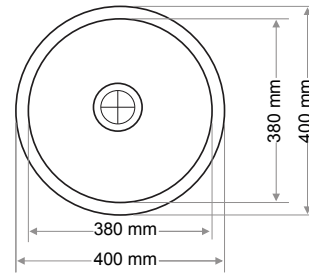

> S-702-S

KARE LAVABO  
SQUARE WASHBASIN

Ağırlık / Weight (Kg)

9,8

Gider Çapı / Outlet Radius (r/mm)

45

> S-800

YUVARLAK LAVABO  
RAUND WASHBASIN