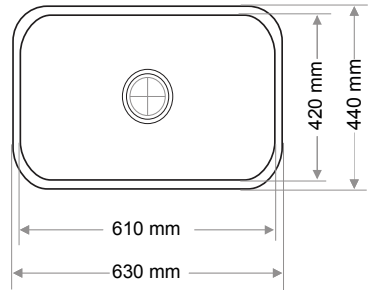

> S-863

DİKDÖRTGEN LAVABO
RECTANGULAR WASHBASIN