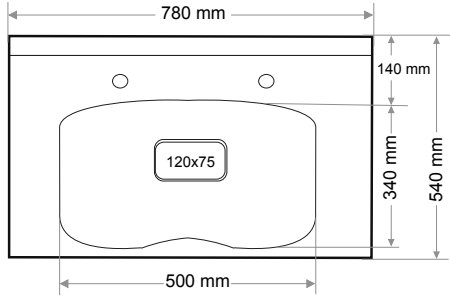

> H-7854

KUAFÖR LAVABOSU
BARBER SİNK

Ağırlık / Weight (Kg)

14

Gider Çapı / Outlet Radius (r/mm)

45

> H-7952

KUAFÖR LAVABOSU
BARBER SİNK