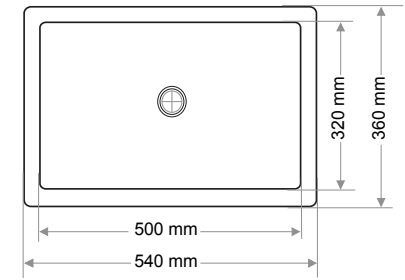

> D-411

ELİPS LAVABO  
ELLIPSE WASHBASIN

Ağırlık / Weight (Kg)

4,5

Gider Çapı / Outlet Radius (r/mm)

45

> D-412

GONDOL LAVABO  
GONDOLA WASHBASIN