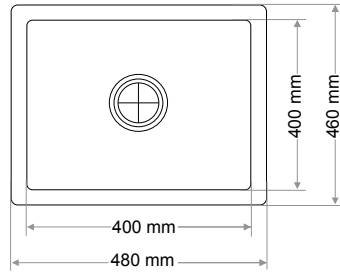

> C-304

TEK GÖZ EVİYE
SINGLE BOWL SINK

Ağırlık / Weight (Kg)

9,9

Gider Çapı / Outlet Radius (r/mm)

90