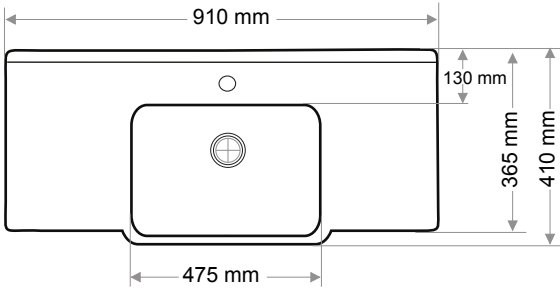

> S-3520

✓  
DİKDÖRTGEN ASMA LAVABO  
RECTANGULAR WALL MOUNT BASIN

www.akriline.com

Ağırlık / Weight (Kg)	Gider Çapı / Outlet Radius (r/mm)
5,5	45

> E-091

ETAJERLİ LAVABO  
SINGLE BOWL TOP BASIN

Ağırlık / Weight (Kg)