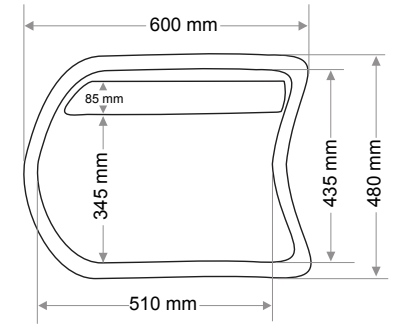

Ağırlık / Weight (Kg)

13,5

Gider Çapı / Outlet Radius (r/mm)

45

> G-995

GİZLİ GİDERLİ LAVABO
CONCEALED DRAIN WASHBASIN