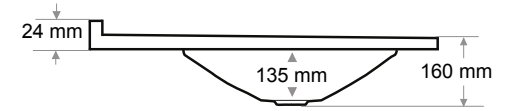

Ağırlık / Weight (Kg)	Gider Çapı / Outlet Radius (r/mm)
12	45