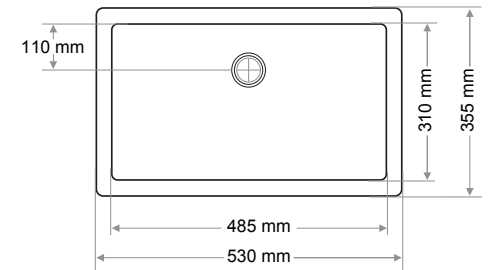

> D-423

**ELİPS LAVABO  
ELLIPSE WASHBASIN**

Ağırlık / Weight (Kg)

3,8

Gider Çapı / Outlet Radius (r/mm)

48

> D-424

**DİKDÖRTGEN LAVABO  
RECTANGULAR WASHBASIN**