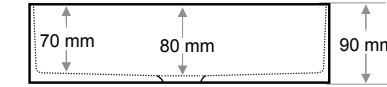

> S-6290

DİKDÖRTGEN LAVABO
RECTANGULAR WASHBASIN

Ağırlık / Weight (Kg)

9,1

Gider Çapı / Outlet Radius (r/mm)

45