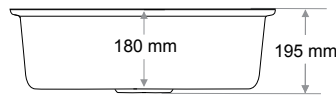

> C-304

TEK GÖZ EVİYE
SINGLE BOWL SINK

Ağırlık / Weight (Kg)

9,9

Gider Çapı / Outlet Radius (r/mm)

90