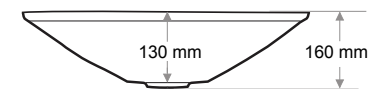

> D-411

ELİPS LAVABO  
ELLIPSE WASHBASIN

Ağırlık / Weight (Kg)

4,5

Gider Çapı / Outlet Radius (r/mm)

45

> D-412

GONDOL LAVABO  
GONDOLA WASHBASIN