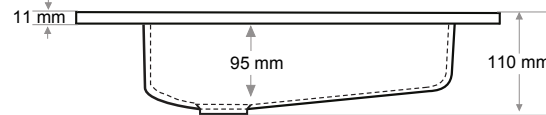

Ağırlık / Weight (Kg)	Gider Çapı / Outlet Radius (r/mm)
7,7	45

> E-5945

ETAJERLİ LAVABO
SİNGLE BOWL TOP BASIN