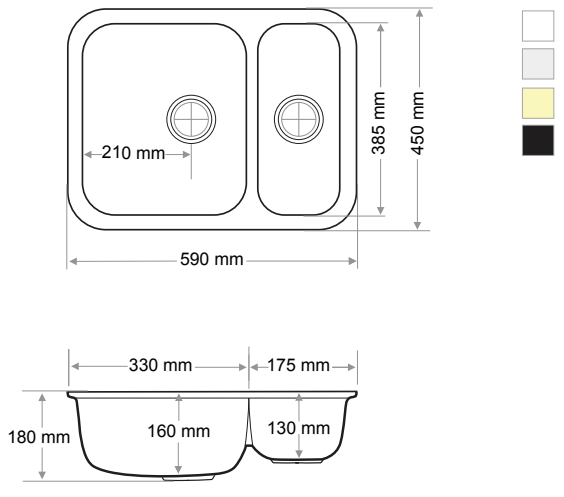

> A-101

ÇİFT GÖZ EVİYE  
DUBLE BOWL SINK

Ağırlık / Weight (Kg)	Gider Çapı / Outlet Radius (r/mm)
19	90

> A-102

ÇİFT GÖZ EVİYE  
DUBLE BOWL SINK

Ağırlık / Weight (Kg)	Gider Çapı / Outlet Radius (r/mm)
13	90

> B-201

1,5 GÖZ EVİYE  
1,5 BOWL SINK

Ağırlık / Weight (Kg)	Gider Çapı / Outlet Radius (r/mm)
14,5	90

> B-202

1,5 GÖZ EVİYE  
1,5 BOWL SINK

> B-203

1,5 GÖZ EVİYE  
1,5 BOWL SINK

> B-204

1,5 GÖZ EVİYE  
1,5 BOWL SINK

Ağırlık / Weight (Kg)	Gider Çapı / Outlet Radius (r/mm)
12,8	90

Ağırlık / Weight (Kg)	Gider Çapı / Outlet Radius (r/mm)
10,5	90

Ağırlık / Weight (Kg)	Gider Çapı / Outlet Radius (r/mm)
17	90