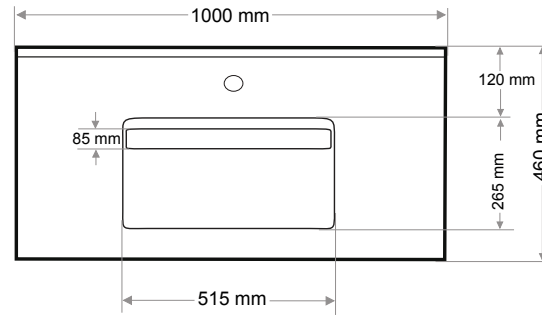

45

> E-093

ETAJERLİ LAVABO (SAĞ)  
SINGLE BOWL TOP BASIN (RIGHT)

Ağırlık / Weight (Kg)

18

Gider Çapı / Outlet Radius (r/mm)

45

> E-146

ETAJERLİ LAVABO  
SİNGLE BOWL TOP BASIN

Ağırlık / Weight (Kg)	Gider Çapı / Outlet Radius (r/mm)
13,5	45

> E-147

ETAJERLİ LAVABO  
SİNGLE BOWL TOP BASIN

Ağırlık / Weight (Kg)	Gider Çapı / Outlet Radius (r/mm)
15	45