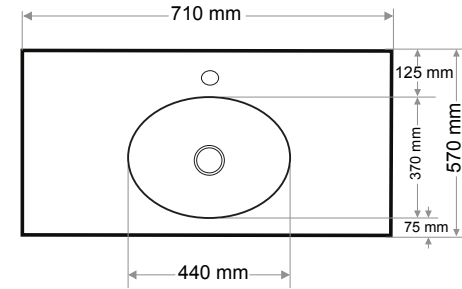

> E-7157

ETAJERLİ LAVABO
SİNGLE BOWL TOP BASIN

Ağırlık / Weight (Kg)

11

Gider Çapı / Outlet Radius (r/mm)

45