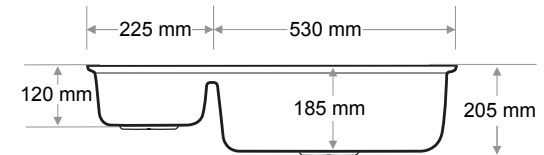

> B-201

1,5 GÖZ EVİYE
1,5 BOWL SINK

Ağırlık / Weight (Kg)	Gider Çapı / Outlet Radius (r/mm)
14,5	90