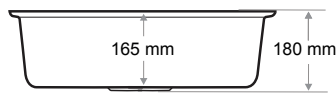

Ağırlık / Weight (Kg)

8

Gider Çapı / Outlet Radius (r/mm)

90

> C-306

TEK GÖZ EVİYE  
SINGLE BOWL SINK

Ağırlık / Weight (Kg)

8,4