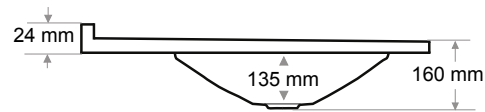

> E-146

ETAJERLİ LAVABO
SİNGLE BOWL TOP BASIN

Ağırlık / Weight (Kg)	Gider Çapı / Outlet Radius (r/mm)
13,5	45

> E-147

ETAJERLİ LAVABO
SİNGLE BOWL TOP BASIN