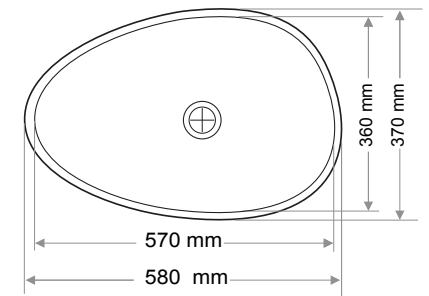

Ağırlık / Weight (Kg)

5

Gider Çapı / Outlet Radius (r/mm)

45

> S-5837

MİDYE LAVABO
MUSSEL WASHBASIN