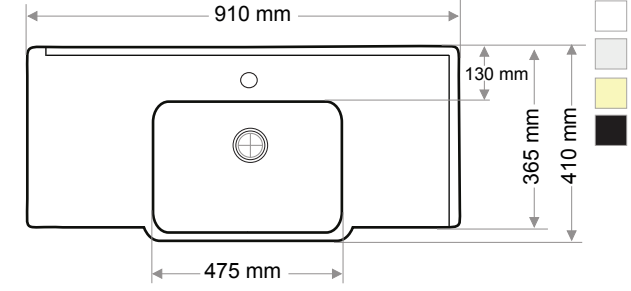

Ağırlık / Weight (Kg)

18

Gider Çapı / Outlet Radius (r/mm)

45

> E-093

ETAJERLİ LAVABO (SAĞ)
SINGLE BOWL TOP BASIN (RIGHT)