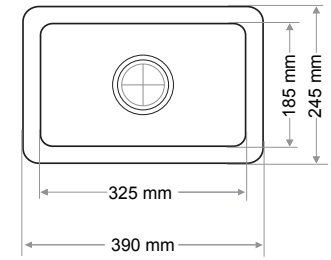

Gider Çapı / Outlet Radius (r/mm)

90

> C-307

TEK GÖZ EVİYE  
SINGLE BOWL SINK

Ağırlık / Weight (Kg)

4

Gider Çapı / Outlet Radius (r/mm)

90

> C-308

TEK GÖZ EVİYE  
SINGLE BOWL SINK

Ağırlık / Weight (Kg)

4,2

Gider Çapı / Outlet Radius (r/mm)

90

> C-309

TEK GÖZ EVİYE  
SINGLE BOWL SINK