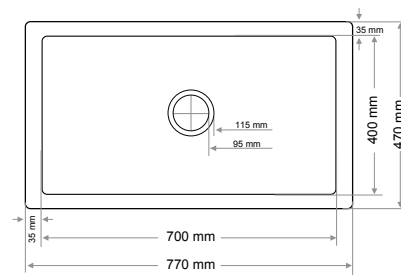

> SD-906

TEK GÖZ EVİYE  
SINGLE BOWL SINK

> SD-907

TEK GÖZ EVİYE  
SINGLE BOWL SINK

Ağırlık / Weight (Kg)

11,3

Gider Çapı / Outlet Radius (r/mm)

95