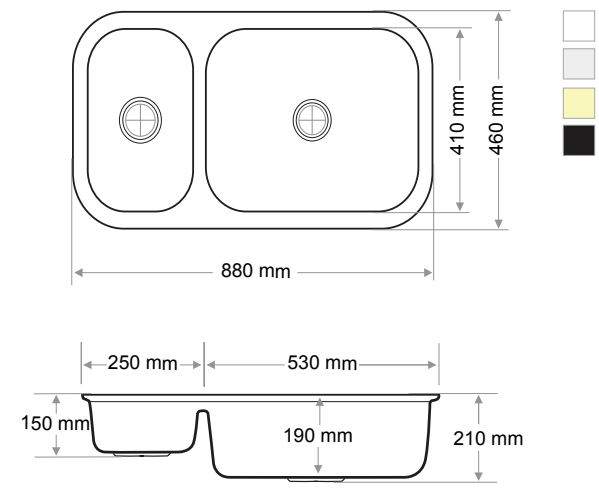

> A-101

ÇİFT GÖZ EVİYE  
DUBLE BOWL SINK

Ağırlık / Weight (Kg)	Gider Çapı / Outlet Radius (r/mm)
19	90

> A-102

ÇİFT GÖZ EVİYE  
DUBLE BOWL SINK

Ağırlık / Weight (Kg)	Gider Çapı / Outlet Radius (r/mm)
13	90

> B-201

1,5 GÖZ EVİYE  
1,5 BOWL SINK

Ağırlık / Weight (Kg)	Gider Çapı / Outlet Radius (r/mm)
14,5	90

> B-202

1,5 GÖZ EVİYE  
1,5 BOWL SINK

> B-203

1,5 GÖZ EVİYE  
1,5 BOWL SINK

> B-204

1,5 GÖZ EVİYE  
1,5 BOWL SINK

Ağırlık / Weight (Kg)	Gider Çapı / Outlet Radius (r/mm)
12,8	90

Ağırlık / Weight (Kg)	Gider Çapı / Outlet Radius (r/mm)
10,5	90

Ağırlık / Weight (Kg)	Gider Çapı / Outlet Radius (r/mm)
17	90