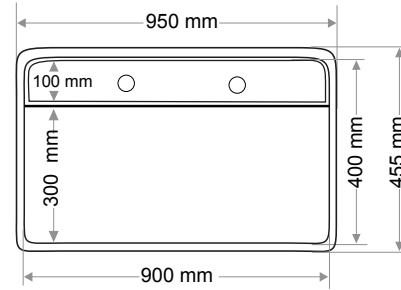

Ağırlık / Weight (Kg)

12

Gider Çapı / Outlet Radius (r/mm)

45

> G-990

GİZLİ GİDERLİ LAVABO
CONCEALED DRAIN WASHBASIN