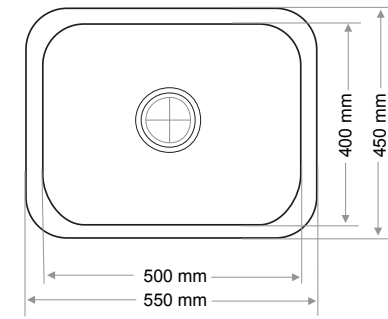

Ağırlık / Weight (Kg)

10,3

Gider Çapı / Outlet Radius (r/mm)

90

> C-311

TEK GÖZ EVİYE
SINGLE BOWL SINK