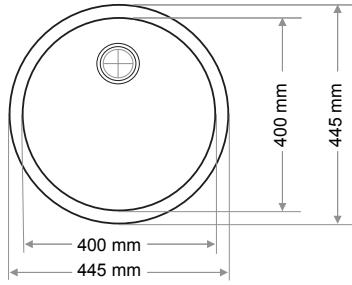

> SD-902

DAMLALIKLI TEK GÖZ EVİYE  
DROPPER SINGLE BOWL SINK

Ağırlık / Weight (Kg)

10,5

Gider Çapı / Outlet Radius (r/mm)

90

> SD-903

TEK GÖZ EVİYE  
SINGLE BOWL SINK

Ağırlık / Weight (Kg)

5,5

Gider Çapı / Outlet Radius (r/mm)

90

> SD-904

TEK GÖZ EVİYE  
SINGLE BOWL SINK

Ağırlık / Weight (Kg)

8