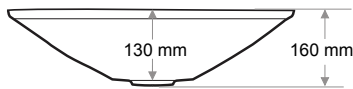

> D-410

GONDOL LAVABO
GONDOLA WASHBASIN

Ağırlık / Weight (Kg)

5,2

Gider Çapı / Outlet Radius (r/mm)

45

> D-411

ELİPS LAVABO
ELLIPSE WASHBASIN