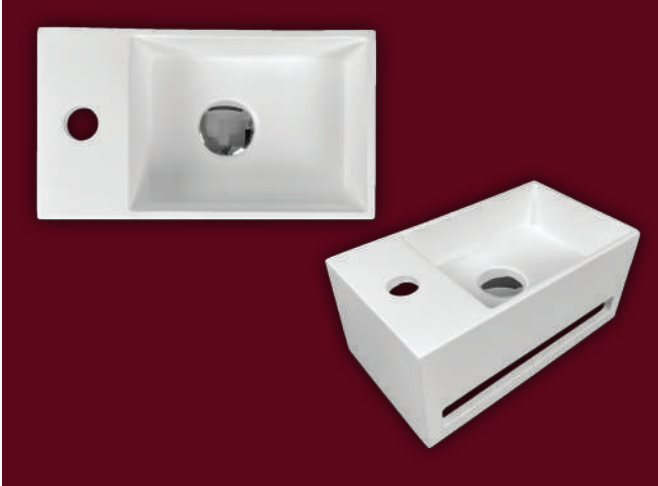

> S-3520

✓
DİKDÖRTGEN ASMA LAVABO
RECTANGULAR WALL MOUNT BASIN

www.akriline.com