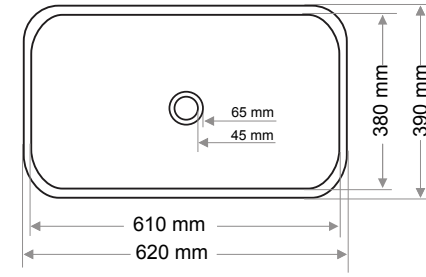

> S-6290

DİKDÖRTGEN LAVABO
RECTANGULAR WASHBASIN

Ağırlık / Weight (Kg)

9,1

Gider Çapı / Outlet Radius (r/mm)

45