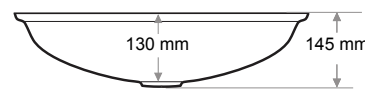

Ağırlık / Weight (Kg)

4,7

Gider Çapı / Outlet Radius (r/mm)

45

> D-405

ELİPS LAVABO  
ELLIPSE WASHBASIN

Ağırlık / Weight (Kg)

4,3