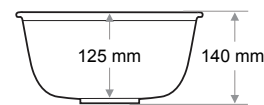

Ağırlık / Weight (Kg)

4

Gider Çapı / Outlet Radius (r/mm)

90

> C-308

TEK GÖZ EVİYE
SINGLE BOWL SINK