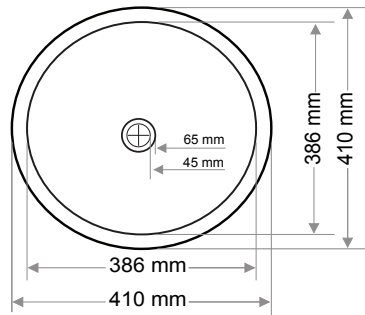

Ağırlık / Weight (Kg)

15

Gider Çapı / Outlet Radius (r/mm)

45

> S-4113

YUVARLAK LAVABO  
RAUND WASHBASIN

Ağırlık / Weight (Kg)

4