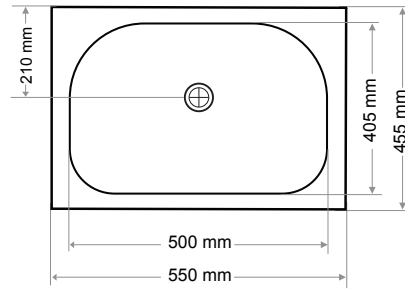

> SD-902

DAMLALIKLI TEK GÖZ EVİYE  
DROPPER SINGLE BOWL SINK

Ağırlık / Weight (Kg)

10,5

Gider Çapı / Outlet Radius (r/mm)

90

> SD-903

TEK GÖZ EVİYE  
SINGLE BOWL SINK

Ağırlık / Weight (Kg)

5,5

Gider Çapı / Outlet Radius (r/mm)

90

> SD-904

TEK GÖZ EVİYE  
SINGLE BOWL SINK

Ağırlık / Weight (Kg)

8

Gider Çapı / Outlet Radius (r/mm)

90

> SD-905

TEK GÖZ EVİYE  
SINGLE BOWL SINK

Ağırlık / Weight (Kg)

10

Gider Çapı / Outlet Radius (r/mm)

95

> SD-906

TEK GÖZ EVİYE  
SINGLE BOWL SINK

> SD-907

TEK GÖZ EVİYE  
SINGLE BOWL SINK

Ağırlık / Weight (Kg)

11,3

Gider Çapı / Outlet Radius (r/mm)

95