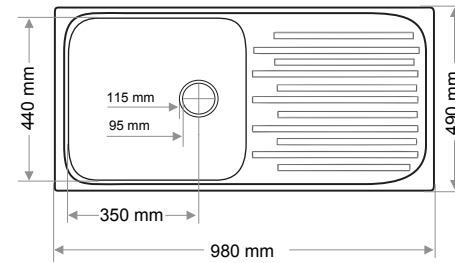

Ağırlık / Weight (Kg)

19,6

Gider Çapı / Outlet Radius (r/mm)

90

> SD-900

DAMLALIKLI 1,5 GÖZ EVİYE  
DROPPER 1,5 BOWL SINK

Ağırlık / Weight (Kg)

12,5

Gider Çapı / Outlet Radius (r/mm)

90

> SD-901

DAMLALIKLI TEK GÖZ EVİYE  
DROPPER SINGLE BOWL SINK

Ağırlık / Weight (Kg)

13,5

Gider Çapı / Outlet Radius (r/mm)

90