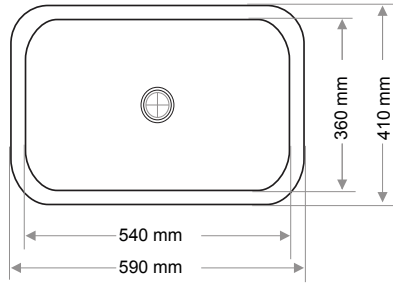

> D-422

**DİKDÖRTGEN LAVABO
RECTANGULAR WASHBASIN**