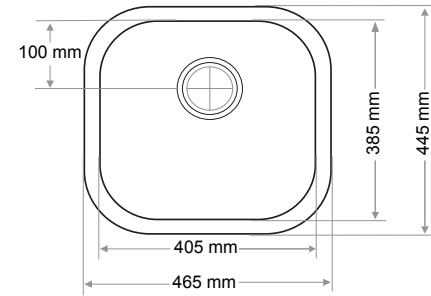

Gider Çapı / Outlet Radius (r/mm)

90

> C-303

TEK GÖZ EVİYE  
SINGLE BOWL SINK

Ağırlık / Weight (Kg)

10,5

Gider Çapı / Outlet Radius (r/mm)

90

> C-304

TEK GÖZ EVİYE  
SINGLE BOWL SINK

Ağırlık / Weight (Kg)

9,9

Gider Çapı / Outlet Radius (r/mm)

90

> C-305

TEK GÖZ EVİYE  
SINGLE BOWL SINK

Ağırlık / Weight (Kg)

8

Gider Çapı / Outlet Radius (r/mm)

90

> C-306

TEK GÖZ EVİYE  
SINGLE BOWL SINK

Ağırlık / Weight (Kg)

8,4