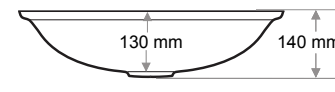

Ağırlık / Weight (Kg)

4,2

Gider Çapı / Outlet Radius (r/mm)

45