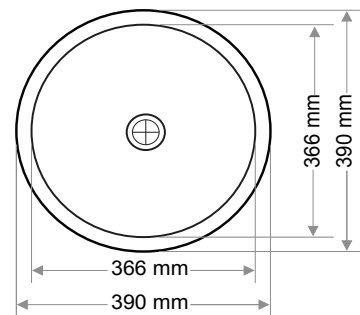

Ağırlık / Weight (Kg)

4

Gider Çapı / Outlet Radius (r/mm)

45

> S-3912

YUVARLAK LAVABO
RAUND WASHBASIN