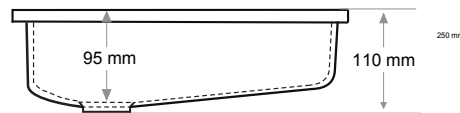

> D-427

ELİPS LAVABO  
ELLIPSE WASHBASIN

Ağırlık / Weight (Kg)

4,7

Gider Çapı / Outlet Radius (r/mm)

48

> D-428

**DİKDÖRTGEN LAVABO**  
**RECTANGULAR WASHBASIN**