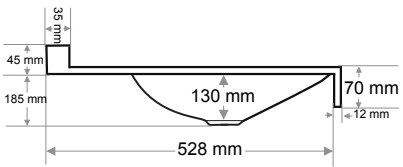

> H-7854

KUAFÖR LAVABOSU
BARBER SİNK

Ağırlık / Weight (Kg)

14

Gider Çapı / Outlet Radius (r/mm)

45

> H-7952

KUAFÖR LAVABOSU
BARBER SİNK