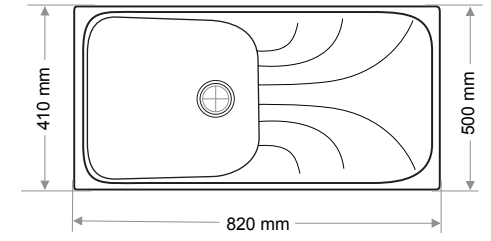

Ağırlık / Weight (Kg)

19,6

Gider Çapı / Outlet Radius (r/mm)

90

> SD-900

DAMLALIKLI 1,5 GÖZ EVİYE  
DROPPER 1,5 BOWL SINK

Ağırlık / Weight (Kg)

12,5

Gider Çapı / Outlet Radius (r/mm)

90

> SD-901

DAMLALIKLI TEK GÖZ EVİYE  
DROPPER SINGLE BOWL SINK

Ağırlık / Weight (Kg)

13,5

Gider Çapı / Outlet Radius (r/mm)

90

> SD-902

DAMLALIKLI TEK GÖZ EVİYE  
DROPPER SINGLE BOWL SINK

Ağırlık / Weight (Kg)

10,5

Gider Çapı / Outlet Radius (r/mm)

90

> SD-903

TEK GÖZ EVİYE  
SINGLE BOWL SINK