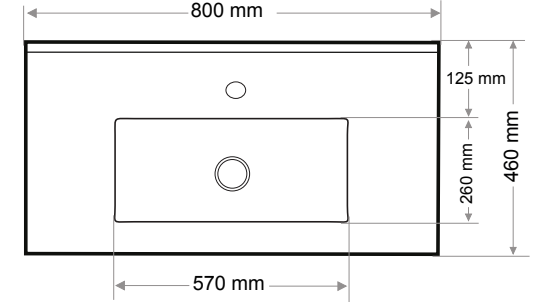

ETAJERLİ LAVABO  
SİNGLE BOWL TOP BASIN

Ağırlık / Weight (Kg)	Gider Çapı / Outlet Radius (r/mm)
13,5	45

> E-147

ETAJERLİ LAVABO  
SİNGLE BOWL TOP BASIN

Ağırlık / Weight (Kg)	Gider Çapı / Outlet Radius (r/mm)
15	45

> E-148

ETAJERLİ LAVABO  
SİNGLE BOWL TOP BASIN

Ağırlık / Weight (Kg)	Gider Çapı / Outlet Radius (r/mm)
12	45

> E-148-A

ETAJERLİ LAVABO  
SİNGLE BOWL TOP BASIN

Ağırlık / Weight (Kg)

9

Gider Çapı / Outlet Radius (r/mm)