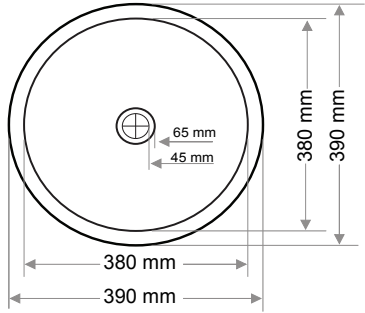

> S-5837

MİDYE LAVABO  
MUSSEL WASHBASIN

Ağırlık / Weight (Kg)

5,5

Gider Çapı / Outlet Radius (r/mm)

45

> S-3990-R

YUVARLAK LAVABO  
RAUND WASHBASIN