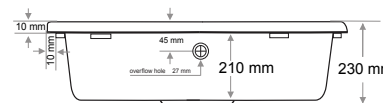

> SD-906

TEK GÖZ EVİYE  
SINGLE BOWL SINK

> SD-907

TEK GÖZ EVİYE  
SINGLE BOWL SINK

Ağırlık / Weight (Kg)

11,3

Gider Çapı / Outlet Radius (r/mm)

95