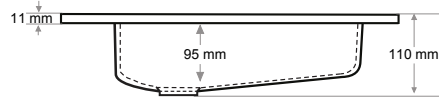

Gider Çapı / Outlet Radius (r/mm)

45

> E-15545

ETAJERLİ LAVABO (ÇİFTLİ)  
DOUBLE BOWL TOP BASIN

[www.akriline.com](http://www.akriline.com)

Ağırlık / Weight (Kg)

21

Gider Çapı / Outlet Radius (r/mm)