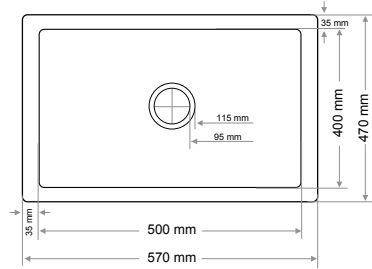

Ağırlık / Weight (Kg)

5,5

Gider Çapı / Outlet Radius (r/mm)

90

> SD-904

TEK GÖZ EVİYE  
SINGLE BOWL SINK

Ağırlık / Weight (Kg)

8

Gider Çapı / Outlet Radius (r/mm)

90

> SD-905

TEK GÖZ EVİYE  
SINGLE BOWL SINK

Ağırlık / Weight (Kg)

10

Gider Çapı / Outlet Radius (r/mm)

95

> SD-906

TEK GÖZ EVİYE  
SINGLE BOWL SINK

> SD-907

TEK GÖZ EVİYE  
SINGLE BOWL SINK

Ağırlık / Weight (Kg)

11,3

Gider Çapı / Outlet Radius (r/mm)

95