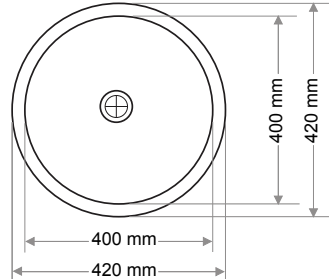

Ağırlık / Weight (Kg)

5,7

Gider Çapı / Outlet Radius (r/mm)

45

> S-701

YUVARLAK LAVABO  
RAUND WASHBASIN

Ağırlık / Weight (Kg)

5,3