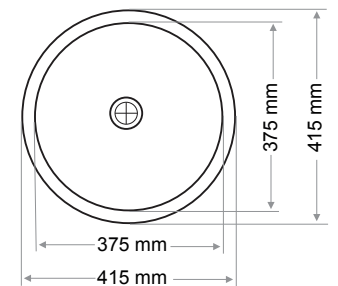

> C-314

TEK GÖZ EVİYE
SİNGLE BOWL SINK

Ağırlık / Weight (Kg)
6,5

Gider Çapı / Outlet Radius (r/mm)
45 & 90