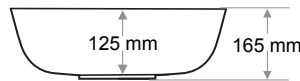

Ağırlık / Weight (Kg)

12,8

Gider Çapı / Outlet Radius (r/mm)

45

> S-6250

DİKDÖRTGEN LAVABO
RECTANGULAR WASHBASIN