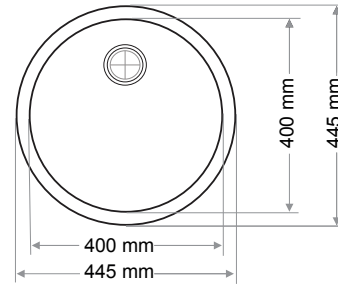

> C-312

TEK GÖZ EVİYE  
SİNGLE BOWL SINK

Ağırlık / Weight (Kg)  
6,7

Gider Çapı / Outlet Radius (r/mm)  
90

> C-313

TEK GÖZ EVİYE  
SİNGLE BOWL SINK

Ağırlık / Weight (Kg)  
5,5

Gider Çapı / Outlet Radius (r/mm)  
90