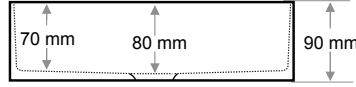

Ağırlık / Weight (Kg)

4,8

Gider Çapı / Outlet Radius (r/mm)

45

> S-3990-S

KARE LAVABO  
SQUARE WASHBASIN

Ağırlık / Weight (Kg)

6,4