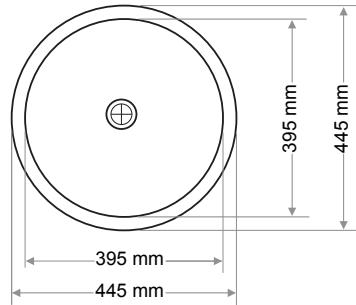

Ağırlık / Weight (Kg)

10

Gider Çapı / Outlet Radius (r/mm)

45

> S-4500

TAŞMA GİDERLİ YUVARLAK LAVABO
RAUND WASHBASIN WITH OVERFLOW DRAIN