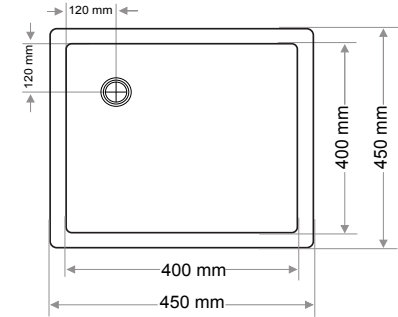

Ağırlık / Weight (Kg)

12,5

Gider Çapı / Outlet Radius (r/mm)

46

> D-430

KARE LAVABO
SQUARE WASHBASIN