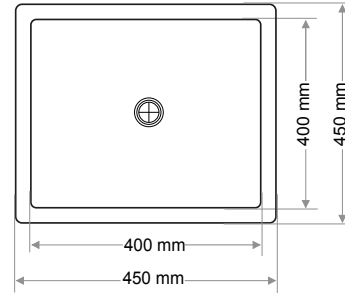

Ağırlık / Weight (Kg)

6

Gider Çapı / Outlet Radius (r/mm)

45

> D-429

**KARE LAVABO**  
**SQUARE WASHBASIN**

Ağırlık / Weight (Kg)

12,5