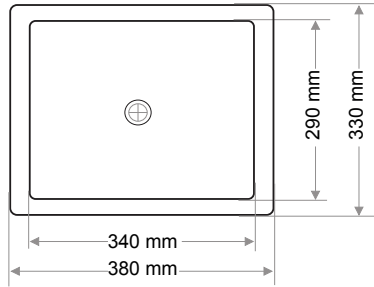

Ağırlık / Weight (Kg)

5,8

Gider Çapı / Outlet Radius (r/mm)

45

> D-413

DİKDÖRTGEN LAVABO  
RECTANGULAR WASHBASIN

Ağırlık / Weight (Kg)

3,5