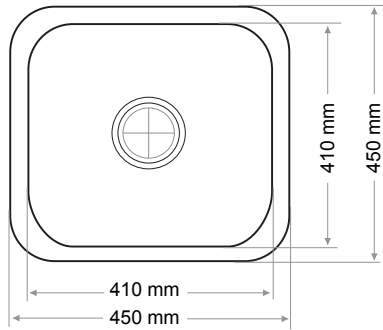

> C-308

TEK GÖZ EVİYE  
SINGLE BOWL SINK

Ağırlık / Weight (Kg)

4,2

Gider Çapı / Outlet Radius (r/mm)

90

> C-309

TEK GÖZ EVİYE  
SINGLE BOWL SINK

Ağırlık / Weight (Kg)

6,7

Gider Çapı / Outlet Radius (r/mm)

90

> C-310

TEK GÖZ EVİYE  
SINGLE BOWL SINK

Ağırlık / Weight (Kg)

10,3

Gider Çapı / Outlet Radius (r/mm)

90

> C-311

TEK GÖZ EVİYE  
SINGLE BOWL SINK

Ağırlık / Weight (Kg)

8

Gider Çapı / Outlet Radius (r/mm)

90

> C-312

TEK GÖZ EVİYE  
SİNGLE BOWL SINK

Ağırlık / Weight (Kg)  
6,7

Gider Çapı / Outlet Radius (r/mm)  
90

> C-313

TEK GÖZ EVİYE  
SİNGLE BOWL SINK

Ağırlık / Weight (Kg)  
5,5

Gider Çapı / Outlet Radius (r/mm)  
90