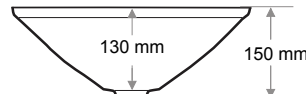

Ağırlık / Weight (Kg)

5,7

Gider Çapı / Outlet Radius (r/mm)

45

> S-701

YUVARLAK LAVABO  
RAUND WASHBASIN

Ağırlık / Weight (Kg)

5,3