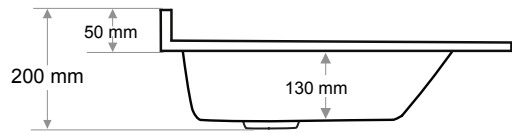

ETAJERLİ LAVABO  
SİNGLE BOWL TOP BASIN

Ağırlık / Weight (Kg)

11

Gider Çapı / Outlet Radius (r/mm)

45

> E-8145

ETAJERLİ LAVABO  
SİNGLE BOWL TOP BASIN

Ağırlık / Weight (Kg)	Gider Çapı / Outlet Radius (r/mm)
10	45