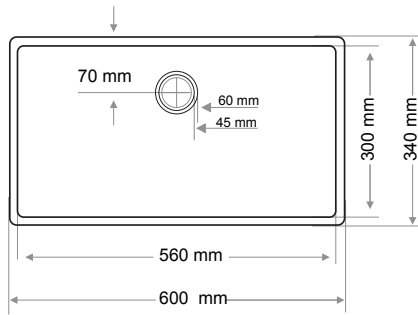

> D-427

ELİPS LAVABO  
ELLIPSE WASHBASIN

Ağırlık / Weight (Kg)

4,7

Gider Çapı / Outlet Radius (r/mm)

48

> D-428

**DİKDÖRTGEN LAVABO**  
**RECTANGULAR WASHBASIN**