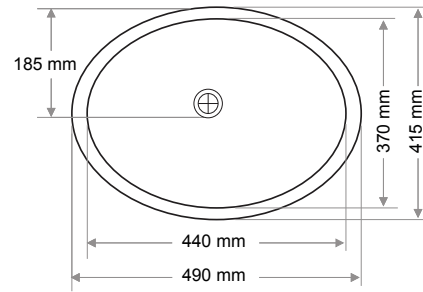

Ağırlık / Weight (Kg)

4,7

Gider Çapı / Outlet Radius (r/mm)

45

> D-405

ELİPS LAVABO  
ELLIPSE WASHBASIN

Ağırlık / Weight (Kg)

4,3