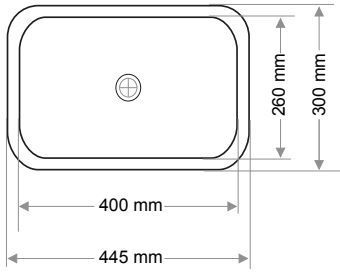

> D-419

DİKDÖRTGEN LAVABO
RECTANGULAR WASHBASIN