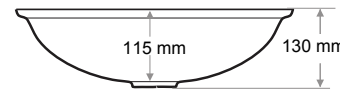

> D-423

**ELİPS LAVABO  
ELLIPSE WASHBASIN**

Ağırlık / Weight (Kg)

3,8

Gider Çapı / Outlet Radius (r/mm)

48

> D-424

**DİKDÖRTGEN LAVABO  
RECTANGULAR WASHBASIN**