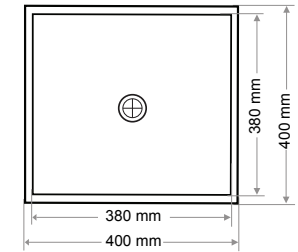

Ağırlık / Weight (Kg)

5,9

Gider Çapı / Outlet Radius (r/mm)

45

> S-840

KARE LAVABO  
SQUARE WASHBASIN

Ağırlık / Weight (Kg)

7,4