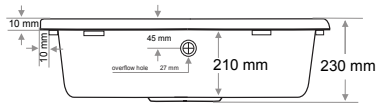

> SD-907

TEK GÖZ EVİYE
SINGLE BOWL SINK

Ağırlık / Weight (Kg)

11,3

Gider Çapı / Outlet Radius (r/mm)

95