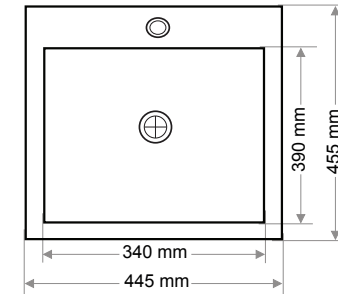

> S-702

KARE LAVABO
SQUARE WASHBASIN

Ağırlık / Weight (Kg)

15,9

Gider Çapı / Outlet Radius (r/mm)

45