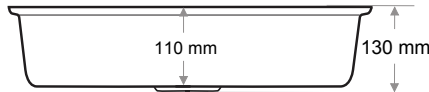

Ağırlık / Weight (Kg)

7,3

Gider Çapı / Outlet Radius (r/mm)

45

> D-415

DİKDÖRTGEN LAVABO
RECTANGULAR WASHBASIN