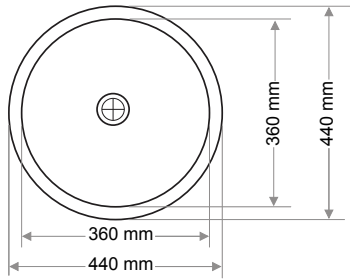

> G-995

GİZLİ GİDERLİ LAVABO  
CONCEALED DRAIN WASHBASIN

Ağırlık / Weight (Kg)

7,5

Gider Çapı / Outlet Radius (r/mm)

45

> S-700

YUVARLAK LAVABO  
RAUND WASHBASIN