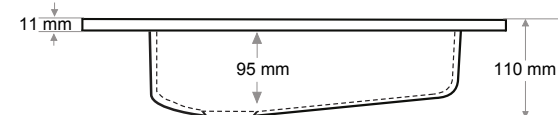

Ağırlık / Weight (Kg)

11,5

Gider Çapı / Outlet Radius (r/mm)

45

> E-12045

ETAJERLİ LAVABO (ÇİFTLİ)  
DOUBLE BOWL TOP BASIN

Ağırlık / Weight (Kg)

17,5