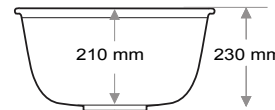

Ağırlık / Weight (Kg)

6

Gider Çapı / Outlet Radius (r/mm)

45

> D-417

**DİKDÖRTGEN LAVABO  
RECTANGULAR WASHBASIN**

Ağırlık / Weight (Kg)

7,2