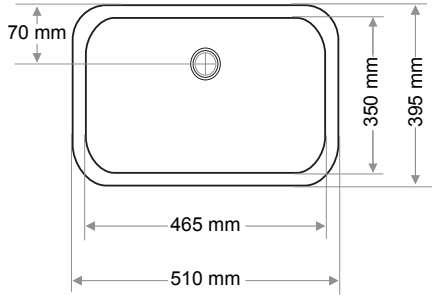

Ağırlık / Weight (Kg)

6

Gider Çapı / Outlet Radius (r/mm)

45

> D-425

DİKDÖRTGEN LAVABO  
RECTANGULAR WASHBASIN

Ağırlık / Weight (Kg)

5,7