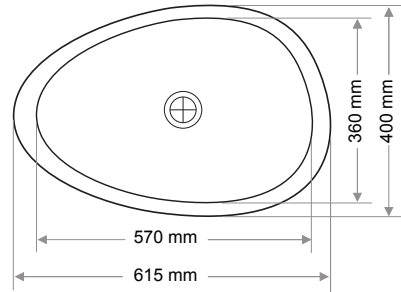

> D-407

DİKDÖRTGEN LAVABO  
RECTANGULAR WASHBASIN

Ağırlık / Weight (Kg)

4,5

Gider Çapı / Outlet Radius (r/mm)

45

> D-408

MİDYE LAVABO  
MUSSEL WASHBASIN