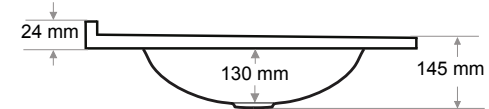

> E-7157

ETAJERLİ LAVABO
SİNGLE BOWL TOP BASIN

Ağırlık / Weight (Kg)

11

Gider Çapı / Outlet Radius (r/mm)

45