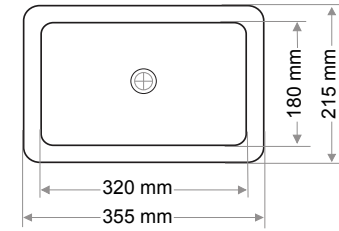

Ağırlık / Weight (Kg)

3,5

Gider Çapı / Outlet Radius (r/mm)

45