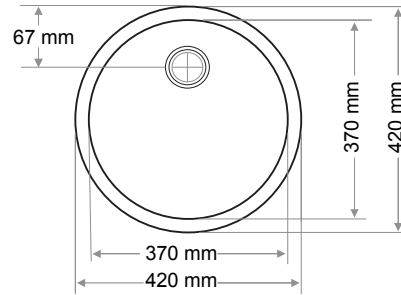

Ağırlık / Weight (Kg)

5,7

Gider Çapı / Outlet Radius (r/mm)

48

> D-426

YUVARLAK LAVABO
ROUND WASHBASIN