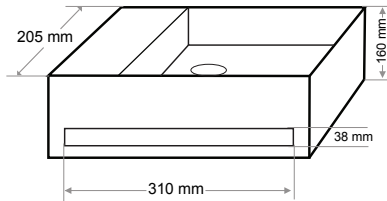

Ağırlık / Weight (Kg)	Gider Çapı / Outlet Radius (r/mm)
5,5	45