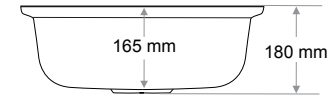

> C-304

TEK GÖZ EVİYE  
SINGLE BOWL SINK

Ağırlık / Weight (Kg)

9,9

Gider Çapı / Outlet Radius (r/mm)

90

> C-305

TEK GÖZ EVİYE  
SINGLE BOWL SINK