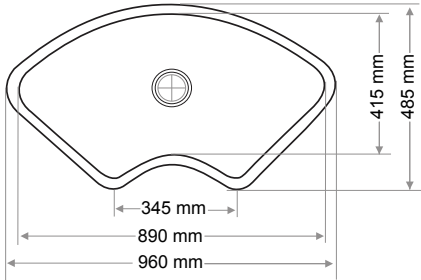

> C-312

TEK GÖZ EVİYE  
SİNGLE BOWL SINK

Ağırlık / Weight (Kg)  
6,7

Gider Çapı / Outlet Radius (r/mm)  
90

> C-313

TEK GÖZ EVİYE  
SİNGLE BOWL SINK

Ağırlık / Weight (Kg)  
5,5

Gider Çapı / Outlet Radius (r/mm)  
90

> C-314

TEK GÖZ EVİYE  
SİNGLE BOWL SINK

Ağırlık / Weight (Kg)  
6,5

Gider Çapı / Outlet Radius (r/mm)  
45 & 90

> F-601

TEK GÖZ EVİYE  
SINGLE BOWL SINK

  
AKRİLİNE®

www.akriline.com

Ağırlık / Weight (Kg)

19,6

Gider Çapı / Outlet Radius (r/mm)

90

> SD-900

DAMLALIKLI 1,5 GÖZ EVİYE  
DROPPER 1,5 BOWL SINK

Ağırlık / Weight (Kg)

12,5