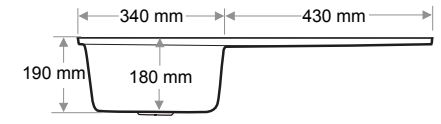

> SD-902

DAMLALIKLI TEK GÖZ EVİYE
DROPPER SINGLE BOWL SINK

Ağırlık / Weight (Kg)

10,5

Gider Çapı / Outlet Radius (r/mm)

90