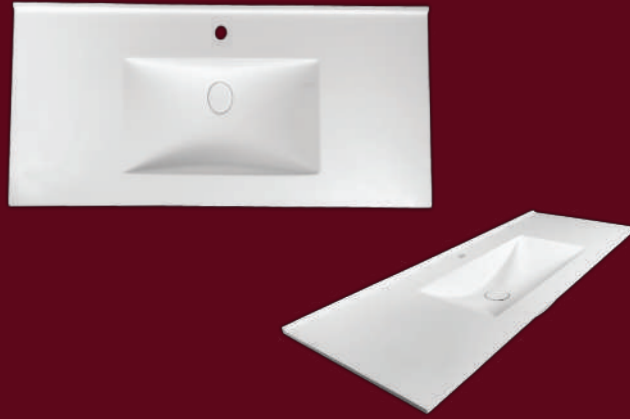

> E-149

ETAJERLİ LAVABO
SİNGLE BOWL TOP BASIN

Ağırlık / Weight (Kg)

15,5

Gider Çapı / Outlet Radius (r/mm)

45