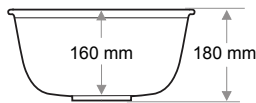

> D-415

DİKDÖRTGEN LAVABO  
RECTANGULAR WASHBASIN

Ağırlık / Weight (Kg)

3,5

Gider Çapı / Outlet Radius (r/mm)

45

> D-416

**DİKDÖRTGEN LAVABO  
RECTANGULAR WASHBASIN**