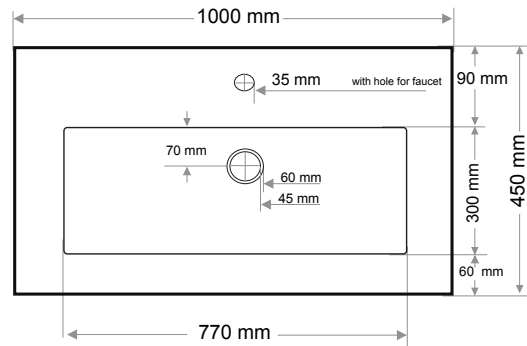

> E-5845

ETAJERLİ LAVABO  
SİNGLE BOWL TOP BASIN

Ağırlık / Weight (Kg)	Gider Çapı / Outlet Radius (r/mm)
7,7	45

> E-5945

ETAJERLİ LAVABO  
SİNGLE BOWL TOP BASIN

Ağırlık / Weight (Kg)	Gider Çapı / Outlet Radius (r/mm)
8,3	45

> E-7745

ETAJERLİ LAVABO  
SİNGLE BOWL TOP BASIN

Ağırlık / Weight (Kg)

9

Gider Çapı / Outlet Radius (r/mm)

45

> E-10045

ETAJERLİ LAVABO  
SİNGLE BOWL TOP BASIN