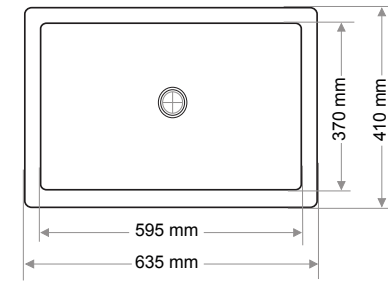

Ağırlık / Weight (Kg)

7

Gider Çapı / Outlet Radius (r/mm)

45

> D-409

GONDOL LAVABO  
GONDOLA WASHBASIN

Ağırlık / Weight (Kg)

7,2