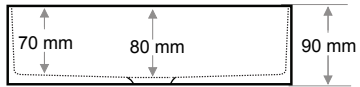

> S-5837

MİDYE LAVABO  
MUSSEL WASHBASIN

Ağırlık / Weight (Kg)

5,5

Gider Çapı / Outlet Radius (r/mm)

45

> S-3990-R

YUVARLAK LAVABO  
RAUND WASHBASIN