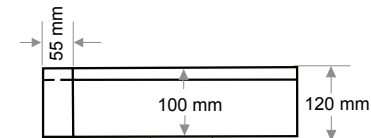

> S-702

KARE LAVABO
SQUARE WASHBASIN

Ağırlık / Weight (Kg)

15,9

Gider Çapı / Outlet Radius (r/mm)

45