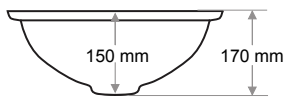

> D-403

ELİPS LAVABO  
ELLIPSE WASHBASIN

Ağırlık / Weight (Kg)

4,2

Gider Çapı / Outlet Radius (r/mm)

45

> D-404

YUVARLAK LAVABO  
RAUND WASHBASIN