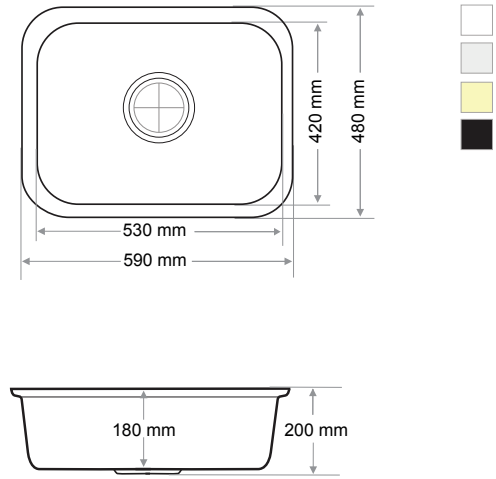

1,5 GÖZ EVİYE  
1,5 BOWL SINK

Ağırlık / Weight (Kg)	Gider Çapı / Outlet Radius (r/mm)
12,8	90

Ağırlık / Weight (Kg)	Gider Çapı / Outlet Radius (r/mm)
10,5	90

Ağırlık / Weight (Kg)	Gider Çapı / Outlet Radius (r/mm)
17	90

> B-205

1,5 GÖZ EVİYE  
1,5 BOWL SINK

Ağırlık / Weight (Kg)

12,8

Gider Çapı / Outlet Radius (r/mm)

90

> C-301

TEK GÖZ EVİYE  
SİNGLE BOWL SINK

Ağırlık / Weight (Kg)

9,2

Gider Çapı / Outlet Radius (r/mm)

90

> C-302

TEK GÖZ EVİYE  
SİNGLE BOWL SINK

Ağırlık / Weight (Kg)

11,5