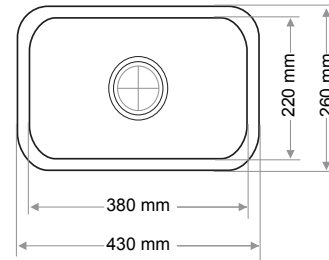

Ağırlık / Weight (Kg)

8,4

Gider Çapı / Outlet Radius (r/mm)

90

> C-307

TEK GÖZ EVİYE
SINGLE BOWL SINK