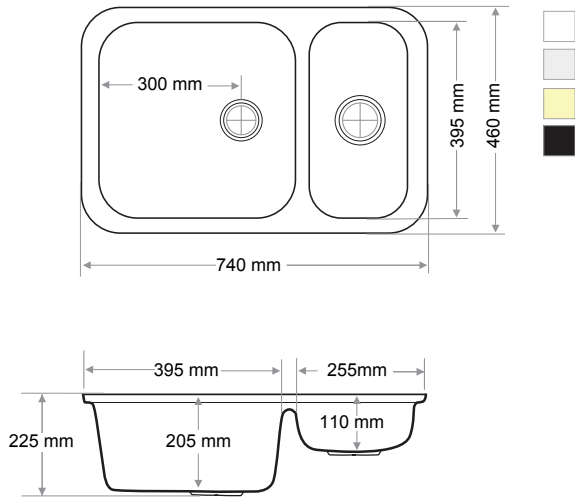

> B-201

1,5 GÖZ EVİYE  
1,5 BOWL SINK

Ağırlık / Weight (Kg)	Gider Çapı / Outlet Radius (r/mm)
14,5	90

> B-202

1,5 GÖZ EVİYE  
1,5 BOWL SINK

> B-203

1,5 GÖZ EVİYE  
1,5 BOWL SINK

> B-204

1,5 GÖZ EVİYE  
1,5 BOWL SINK

Ağırlık / Weight (Kg)	Gider Çapı / Outlet Radius (r/mm)
12,8	90

Ağırlık / Weight (Kg)	Gider Çapı / Outlet Radius (r/mm)
10,5	90

Ağırlık / Weight (Kg)	Gider Çapı / Outlet Radius (r/mm)
17	90