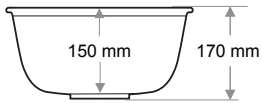

> D-419

DİKDÖRTGEN LAVABO
RECTANGULAR WASHBASIN

Ağırlık / Weight (Kg)

5,5

Gider Çapı / Outlet Radius (r/mm)

45

> D-420

KARE LAVABO
SQUARE WASHBASIN