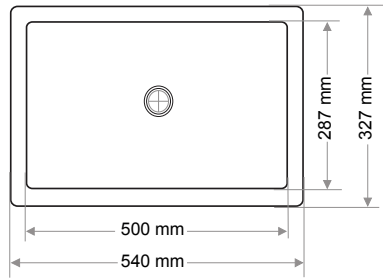

> D-410

GONDOL LAVABO
GONDOLA WASHBASIN