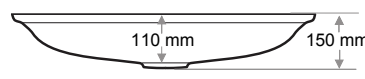

> D-407

DİKDÖRTGEN LAVABO  
RECTANGULAR WASHBASIN

Ağırlık / Weight (Kg)

4,5

Gider Çapı / Outlet Radius (r/mm)

45

> D-408

MİDYE LAVABO  
MUSSEL WASHBASIN