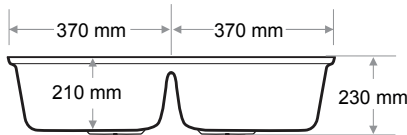

> A-101

ÇİFT GÖZ EVİYE  
DUBLE BOWL SINK

Ağırlık / Weight (Kg)	Gider Çapı / Outlet Radius (r/mm)
19	90

> A-102

ÇİFT GÖZ EVİYE  
DUBLE BOWL SINK

Ağırlık / Weight (Kg)	Gider Çapı / Outlet Radius (r/mm)
13	90