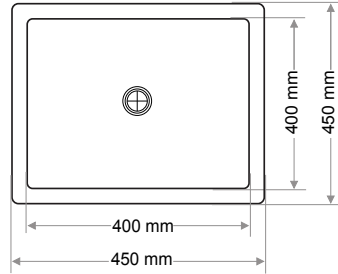

> D-419

DİKDÖRTGEN LAVABO  
RECTANGULAR WASHBASIN

Ağırlık / Weight (Kg)

5,5

Gider Çapı / Outlet Radius (r/mm)

45

> D-420

KARE LAVABO  
SQUARE WASHBASIN