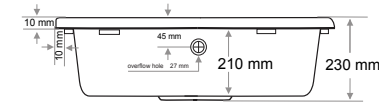

> SD-905

TEK GÖZ EVİYE
SINGLE BOWL SINK

Ağırlık / Weight (Kg)

10

Gider Çapı / Outlet Radius (r/mm)

95