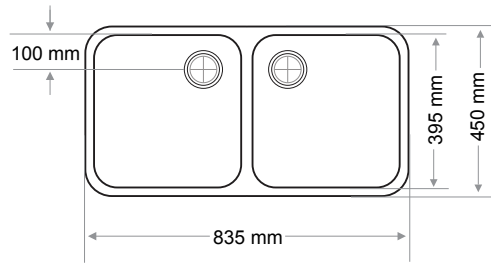

> A-101

ÇİFT GÖZ EVİYE  
DUBLE BOWL SINK

Ağırlık / Weight (Kg)	Gider Çapı / Outlet Radius (r/mm)
19	90

> A-102

ÇİFT GÖZ EVİYE  
DUBLE BOWL SINK

Ağırlık / Weight (Kg)	Gider Çapı / Outlet Radius (r/mm)
13	90