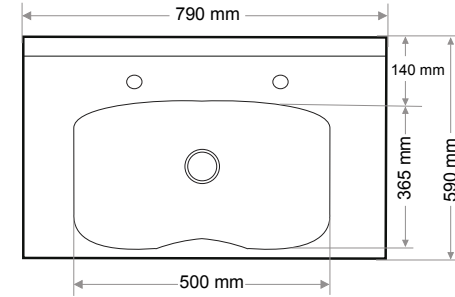

KUAFÖR LAVABOSU  
BARBER SİNK

Ağırlık / Weight (Kg)

12

Gider Çapı / Outlet Radius (r/mm)

45

> H-7959

KUAFÖR LAVABOSU  
BARBER SİNK

Ağırlık / Weight (Kg)