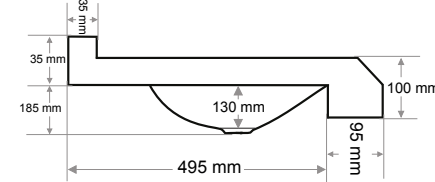

KUAFÖR LAVABOSU  
BARBER SİNK

Ağırlık / Weight (Kg)

12

Gider Çapı / Outlet Radius (r/mm)

45

> H-7959

KUAFÖR LAVABOSU  
BARBER SİNK

Ağırlık / Weight (Kg)