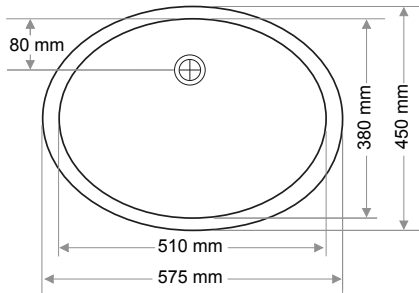

> SD-906

TEK GÖZ EVİYE  
SINGLE BOWL SINK

> SD-907

TEK GÖZ EVİYE  
SINGLE BOWL SINK

Ağırlık / Weight (Kg)

11,3

Gider Çapı / Outlet Radius (r/mm)

95

Ağırlık / Weight (Kg)

14,4

Gider Çapı / Outlet Radius (r/mm)

95

> D-401

ELİPS LAVABO  
ELLIPSE WASHBASIN

Ağırlık / Weight (Kg)

7,4