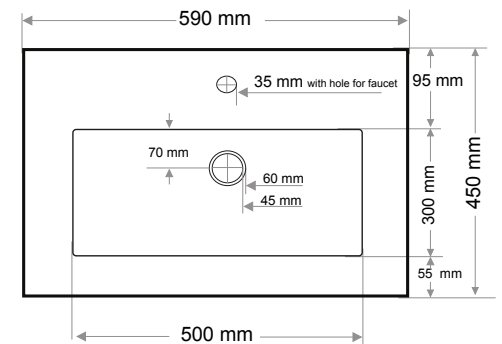

> E-5845

ETAJERLİ LAVABO  
SİNGLE BOWL TOP BASIN

Ağırlık / Weight (Kg)	Gider Çapı / Outlet Radius (r/mm)
7,7	45

> E-5945

ETAJERLİ LAVABO  
SİNGLE BOWL TOP BASIN

Ağırlık / Weight (Kg)	Gider Çapı / Outlet Radius (r/mm)
8,3	45