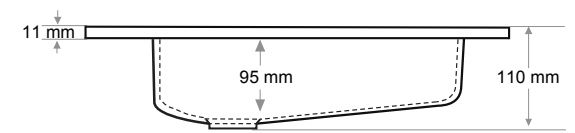

> E-5845

ETAJERLİ LAVABO  
SİNGLE BOWL TOP BASIN

Ağırlık / Weight (Kg)	Gider Çapı / Outlet Radius (r/mm)
7,7	45

> E-5945

ETAJERLİ LAVABO  
SİNGLE BOWL TOP BASIN

Ağırlık / Weight (Kg)	Gider Çapı / Outlet Radius (r/mm)
8,3	45