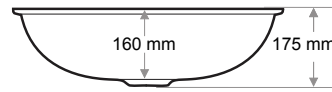

Ağırlık / Weight (Kg)

5,7

Gider Çapı / Outlet Radius (r/mm)

45

> D-403

ELİPS LAVABO
ELLIPSE WASHBASIN