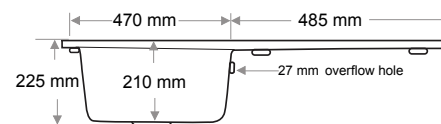

> SD-901

DAMLALIKLI TEK GÖZ EVİYE
DROPPER SINGLE BOWL SINK

Ağırlık / Weight (Kg)

13,5

Gider Çapı / Outlet Radius (r/mm)

90