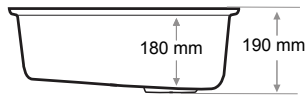

> SD-902

DAMLALIKLI TEK GÖZ EVİYE  
DROPPER SINGLE BOWL SINK

Ağırlık / Weight (Kg)

10,5

Gider Çapı / Outlet Radius (r/mm)

90

> SD-903

TEK GÖZ EVİYE  
SINGLE BOWL SINK