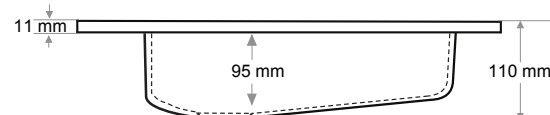

> E-7745

ETAJERLİ LAVABO  
SİNGLE BOWL TOP BASIN

Ağırlık / Weight (Kg)

9

Gider Çapı / Outlet Radius (r/mm)

45

> E-10045

ETAJERLİ LAVABO  
SİNGLE BOWL TOP BASIN