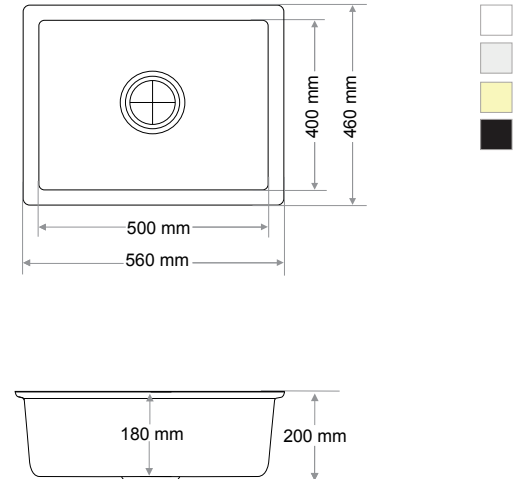

Ağırlık / Weight (Kg)

9,2

Gider Çapı / Outlet Radius (r/mm)

90

> C-302

TEK GÖZ EVİYE  
SİNGLE BOWL SINK

Ağırlık / Weight (Kg)

11,5