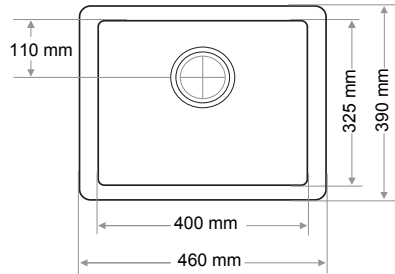

Ağırlık / Weight (Kg)

8

Gider Çapı / Outlet Radius (r/mm)

90

> C-306

TEK GÖZ EVİYE  
SINGLE BOWL SINK

Ağırlık / Weight (Kg)

8,4