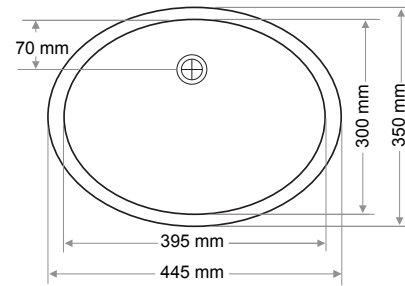

> D-423

**ELİPS LAVABO  
ELLIPSE WASHBASIN**

Ağırlık / Weight (Kg)

3,8

Gider Çapı / Outlet Radius (r/mm)

48

> D-424

**DİKDÖRTGEN LAVABO  
RECTANGULAR WASHBASIN**