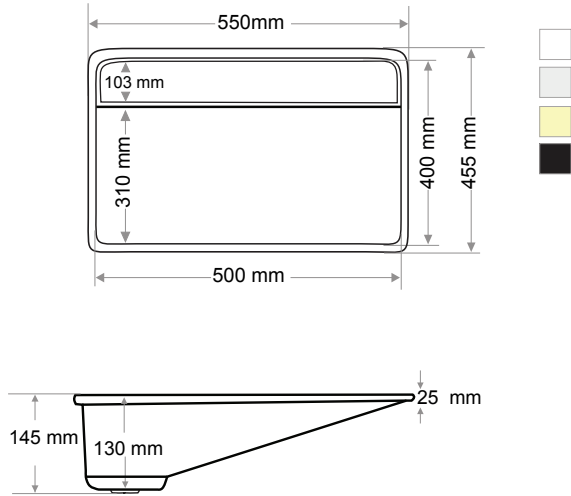

> G-945

GİZLİ GİDERLİ LAVABO  
CONCEALED DRAIN WASHBASIN

> G-953

GİZLİ GİDERLİ LAVABO  
CONCEALED DRAIN WASHBASIN

> G-960

GİZLİ GİDERLİ LAVABO  
CONCEALED DRAIN WASHBASIN

Ağırlık / Weight (Kg)	Gider Çapı / Outlet Radius (r/mm)
8,5	45