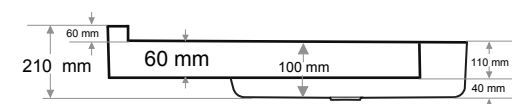

Ağırlık / Weight (Kg)

18

Gider Çapı / Outlet Radius (r/mm)

45

> E-093

ETAJERLİ LAVABO (SAĞ)
SINGLE BOWL TOP BASIN (RIGHT)