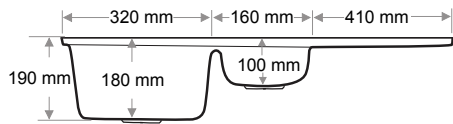

Ağırlık / Weight (Kg)

19,6

Gider Çapı / Outlet Radius (r/mm)

90

> SD-900

DAMLALIKLI 1,5 GÖZ EVİYE  
DROPPER 1,5 BOWL SINK

Ağırlık / Weight (Kg)

12,5