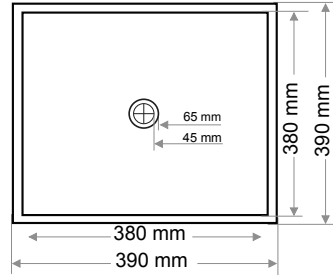

Ağırlık / Weight (Kg)

4,8

Gider Çapı / Outlet Radius (r/mm)

45

> S-3990-S

KARE LAVABO  
SQUARE WASHBASIN

Ağırlık / Weight (Kg)

6,4