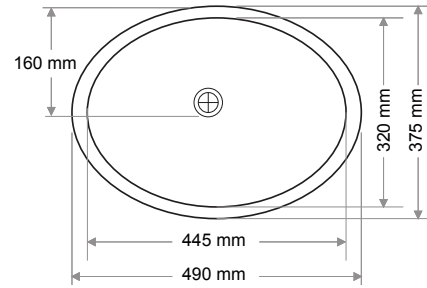

Ağırlık / Weight (Kg)

5,2

Gider Çapı / Outlet Radius (r/mm)

45

> D-411

ELİPS LAVABO
ELLIPSE WASHBASIN