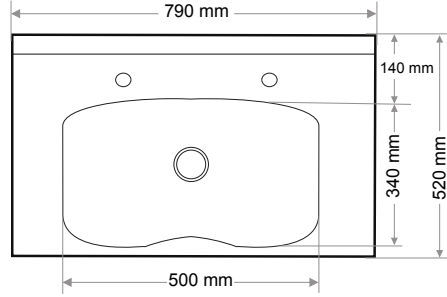

Ağırlık / Weight (Kg)

12

Gider Çapı / Outlet Radius (r/mm)

45

> H-7959

KUAFÖR LAVABOSU
BARBER SİNK