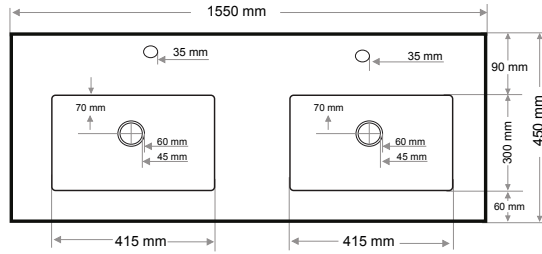

Gider Çapı / Outlet Radius (r/mm)

45

> E-15545

ETAJERLİ LAVABO (ÇİFTLİ)  
DOUBLE BOWL TOP BASIN

[www.akriline.com](http://www.akriline.com)

Ağırlık / Weight (Kg)

21

Gider Çapı / Outlet Radius (r/mm)