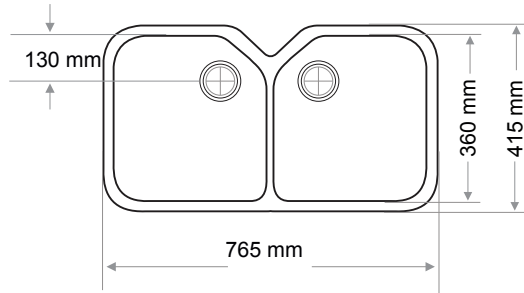

> A-101

ÇİFT GÖZ EVİYE  
DUBLE BOWL SINK

Ağırlık / Weight (Kg)	Gider Çapı / Outlet Radius (r/mm)
19	90

> A-102

ÇİFT GÖZ EVİYE  
DUBLE BOWL SINK

Ağırlık / Weight (Kg)	Gider Çapı / Outlet Radius (r/mm)
13	90