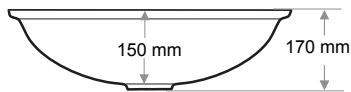

Ağırlık / Weight (Kg)

14,4

Gider Çapı / Outlet Radius (r/mm)

95

> D-401

ELİPS LAVABO  
ELLIPSE WASHBASIN

Ağırlık / Weight (Kg)

7,4