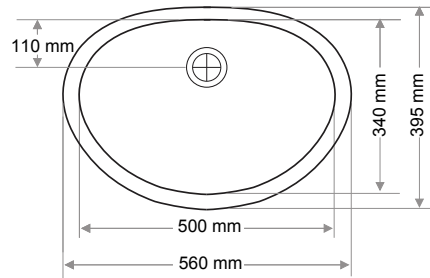

Ağırlık / Weight (Kg)

7,4

Gider Çapı / Outlet Radius (r/mm)

45

> D-402

ELİPS LAVABO
ELLIPSE WASHBASIN