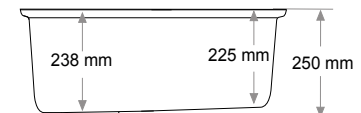

Ağırlık / Weight (Kg)

11,5

Gider Çapı / Outlet Radius (r/mm)

46