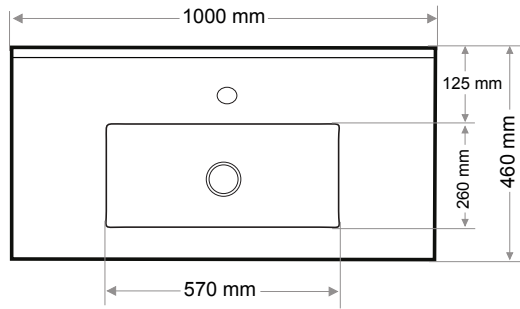

> E-146

ETAJERLİ LAVABO
SİNGLE BOWL TOP BASIN

Ağırlık / Weight (Kg)	Gider Çapı / Outlet Radius (r/mm)
13,5	45

> E-147

ETAJERLİ LAVABO
SİNGLE BOWL TOP BASIN