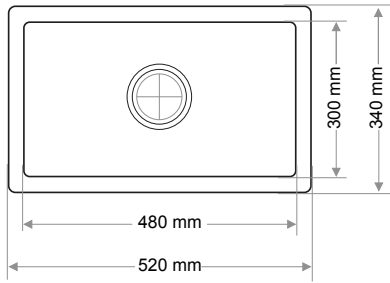

> D-407

DİKDÖRTGEN LAVABO
RECTANGULAR WASHBASIN