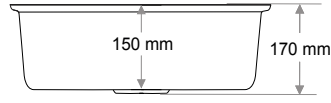

> D-419

DİKDÖRTGEN LAVABO  
RECTANGULAR WASHBASIN

Ağırlık / Weight (Kg)

5,5

Gider Çapı / Outlet Radius (r/mm)

45

> D-420

KARE LAVABO  
SQUARE WASHBASIN