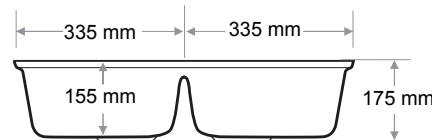

> A-101

ÇİFT GÖZ EVİYE  
DUBLE BOWL SINK

Ağırlık / Weight (Kg)	Gider Çapı / Outlet Radius (r/mm)
19	90

> A-102

ÇİFT GÖZ EVİYE  
DUBLE BOWL SINK

Ağırlık / Weight (Kg)	Gider Çapı / Outlet Radius (r/mm)
13	90