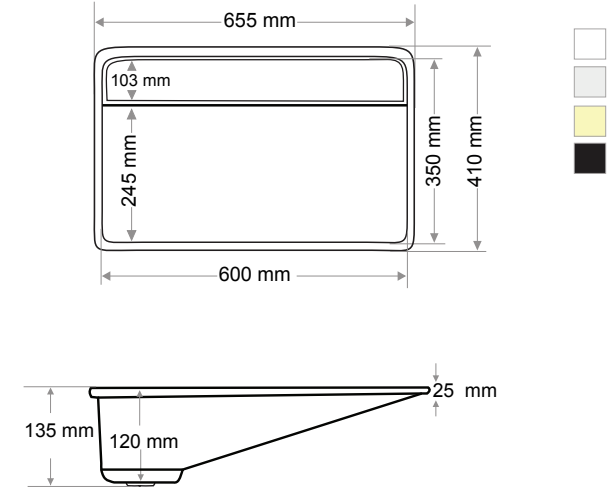

Ağırlık / Weight (Kg)	Gider Çapı / Outlet Radius (r/mm)
9	45