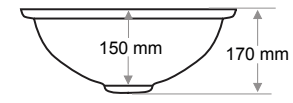

Ağırlık / Weight (Kg)

7,2

Gider Çapı / Outlet Radius (r/mm)

45

> D-418

**YUVARLAK LAVABO
ROUND WASHBASIN**