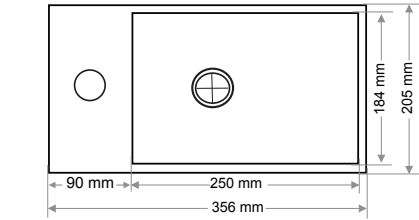

Ağırlık / Weight (Kg)	Gider Çapı / Outlet Radius (r/mm)
5,5	45