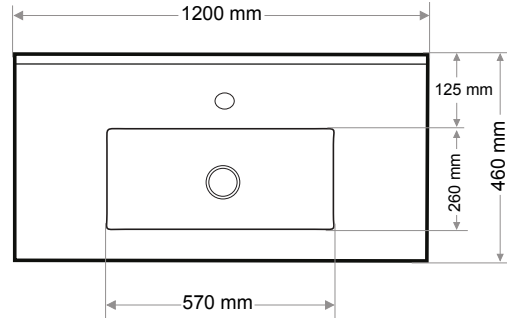

> E-148

ETAJERLİ LAVABO  
SİNGLE BOWL TOP BASIN

Ağırlık / Weight (Kg)	Gider Çapı / Outlet Radius (r/mm)
12	45

> E-148-A

ETAJERLİ LAVABO  
SİNGLE BOWL TOP BASIN

Ağırlık / Weight (Kg)

9

Gider Çapı / Outlet Radius (r/mm)

45

> E-149

ETAJERLİ LAVABO  
SİNGLE BOWL TOP BASIN

Ağırlık / Weight (Kg)

15,5

Gider Çapı / Outlet Radius (r/mm)

45

> E-7157