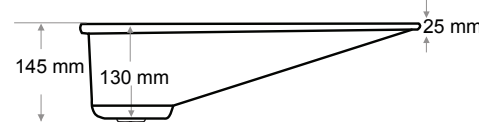

Ağırlık / Weight (Kg)

12

Gider Çapı / Outlet Radius (r/mm)

45

> G-990

GİZLİ GİDERLİ LAVABO
CONCEALED DRAIN WASHBASIN