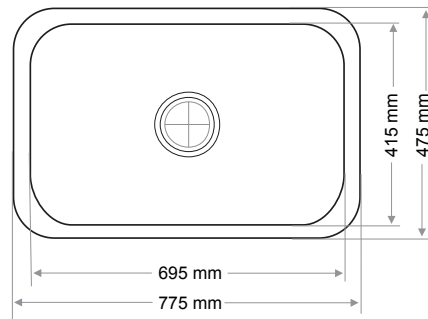

> C-308

TEK GÖZ EVİYE  
SINGLE BOWL SINK

Ağırlık / Weight (Kg)

4,2

Gider Çapı / Outlet Radius (r/mm)

90

> C-309

TEK GÖZ EVİYE  
SINGLE BOWL SINK

Ağırlık / Weight (Kg)

6,7

Gider Çapı / Outlet Radius (r/mm)

90

> C-310

TEK GÖZ EVİYE  
SINGLE BOWL SINK

Ağırlık / Weight (Kg)

10,3