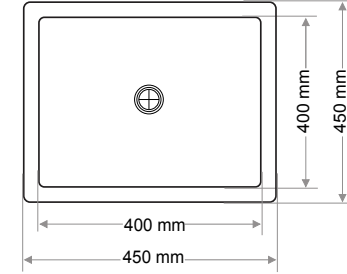

Ağırlık / Weight (Kg)

8,6

Gider Çapı / Outlet Radius (r/mm)

45

> D-421

KARE LAVABO  
SQUARE WASHBASIN

Ağırlık / Weight (Kg)

13,5