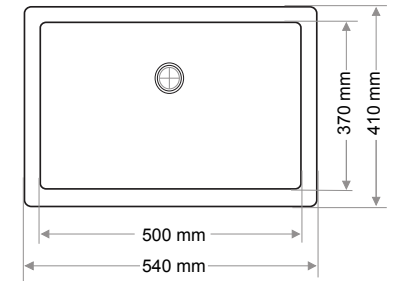

> D-406

GONDOL LAVABO
GONDOLA WASHBASIN

Ağırlık / Weight (Kg)

7

Gider Çapı / Outlet Radius (r/mm)

45