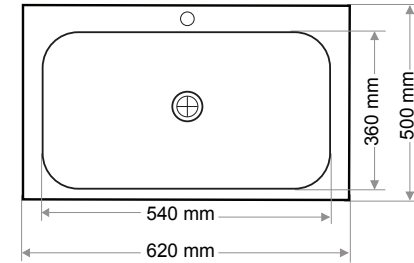

> S-4500

TAŞMA GİDERLİ YUVARLAK LAVABO  
RAUND WASHBASIN WITH OVERFLOW DRAIN

Ağırlık / Weight (Kg)

12,8

Gider Çapı / Outlet Radius (r/mm)

45

> S-6250

DİKDÖRTGEN LAVABO  
RECTANGULAR WASHBASIN