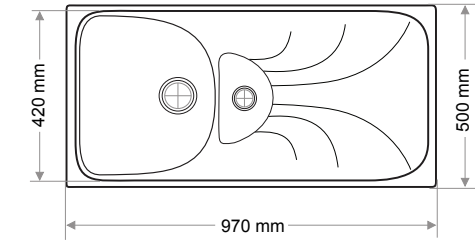

Ağırlık / Weight (Kg)

19,6

Gider Çapı / Outlet Radius (r/mm)

90

> SD-900

DAMLALIKLI 1,5 GÖZ EVİYE  
DROPPER 1,5 BOWL SINK

Ağırlık / Weight (Kg)

12,5