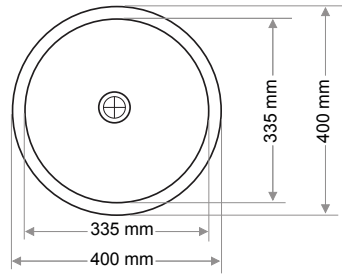

> D-403

ELİPS LAVABO  
ELLIPSE WASHBASIN

Ağırlık / Weight (Kg)

4,2

Gider Çapı / Outlet Radius (r/mm)

45

> D-404

YUVARLAK LAVABO  
RAUND WASHBASIN