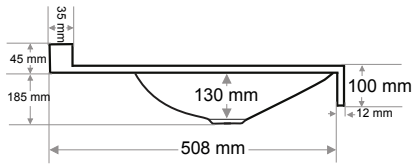

Ağırlık / Weight (Kg)

12

Gider Çapı / Outlet Radius (r/mm)

45

> H-7959

KUAFÖR LAVABOSU
BARBER SİNK