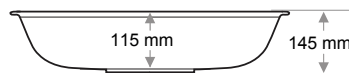

> D-422

**DİKDÖRTGEN LAVABO
RECTANGULAR WASHBASIN**