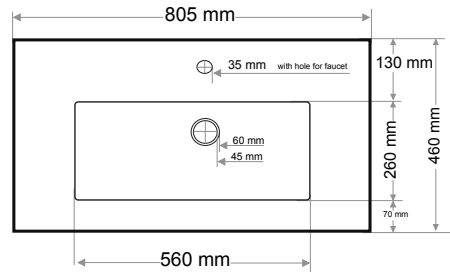

> E-148

ETAJERLİ LAVABO  
SİNGLE BOWL TOP BASIN

Ağırlık / Weight (Kg)	Gider Çapı / Outlet Radius (r/mm)
12	45

> E-148-A

ETAJERLİ LAVABO  
SİNGLE BOWL TOP BASIN

Ağırlık / Weight (Kg)

9

Gider Çapı / Outlet Radius (r/mm)