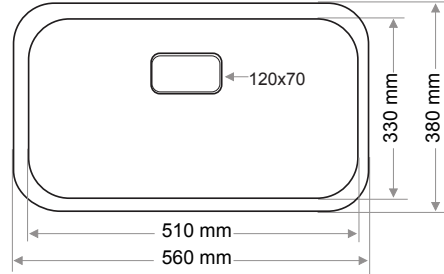

Ağırlık / Weight (Kg)

3,5

Gider Çapı / Outlet Radius (r/mm)

45

> D-414

DİKDÖRTGEN LAVABO
RECTANGULAR WASHBASIN