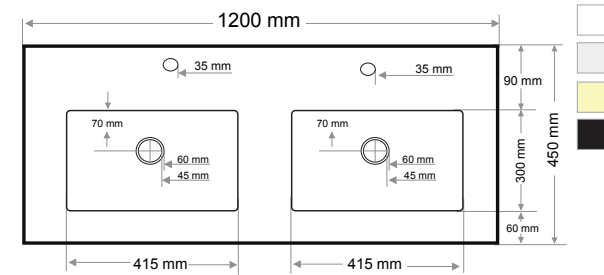

Ağırlık / Weight (Kg)

11,5

Gider Çapı / Outlet Radius (r/mm)

45

> E-12045

ETAJERLİ LAVABO (ÇİFTLİ)  
DOUBLE BOWL TOP BASIN

Ağırlık / Weight (Kg)

17,5