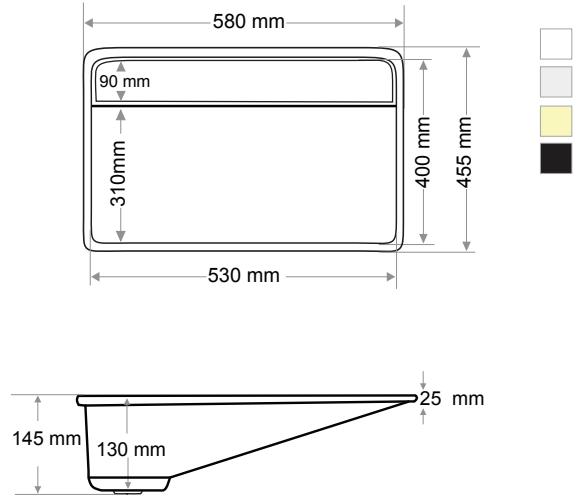

> G-945

GİZLİ GİDERLİ LAVABO  
CONCEALED DRAIN WASHBASIN

> G-953

GİZLİ GİDERLİ LAVABO  
CONCEALED DRAIN WASHBASIN

> G-960

GİZLİ GİDERLİ LAVABO  
CONCEALED DRAIN WASHBASIN

Ağırlık / Weight (Kg)	Gider Çapı / Outlet Radius (r/mm)
8,5	45