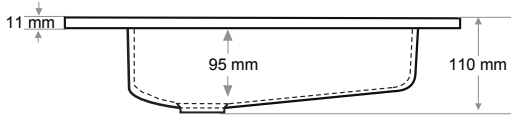

> E-7745

ETAJERLİ LAVABO
SİNGLE BOWL TOP BASIN

Ağırlık / Weight (Kg)

9

Gider Çapı / Outlet Radius (r/mm)

45