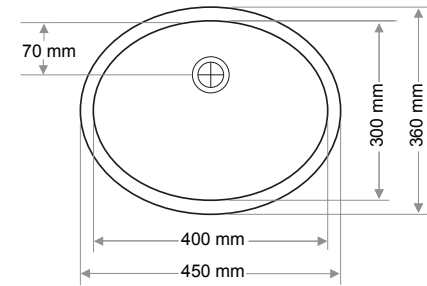

Ağırlık / Weight (Kg)

5,7

Gider Çapı / Outlet Radius (r/mm)

45

> D-403

ELİPS LAVABO
ELLIPSE WASHBASIN