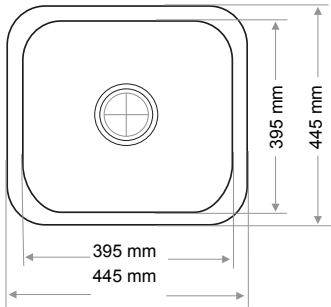

Gider Çapı / Outlet Radius (r/mm)

90

> C-307

TEK GÖZ EVİYE  
SINGLE BOWL SINK

Ağırlık / Weight (Kg)

4

Gider Çapı / Outlet Radius (r/mm)

90

> C-308

TEK GÖZ EVİYE  
SINGLE BOWL SINK

Ağırlık / Weight (Kg)

4,2

Gider Çapı / Outlet Radius (r/mm)

90

> C-309

TEK GÖZ EVİYE  
SINGLE BOWL SINK

Ağırlık / Weight (Kg)

6,7

Gider Çapı / Outlet Radius (r/mm)

90

> C-310

TEK GÖZ EVİYE  
SINGLE BOWL SINK

Ağırlık / Weight (Kg)

10,3