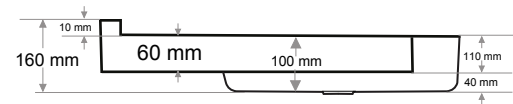

> S-3520

✓  
DİKDÖRTGEN ASMA LAVABO  
RECTANGULAR WALL MOUNT BASIN

www.akriline.com

Ağırlık / Weight (Kg)	Gider Çapı / Outlet Radius (r/mm)
5,5	45

> E-091

ETAJERLİ LAVABO  
SINGLE BOWL TOP BASIN

Ağırlık / Weight (Kg)