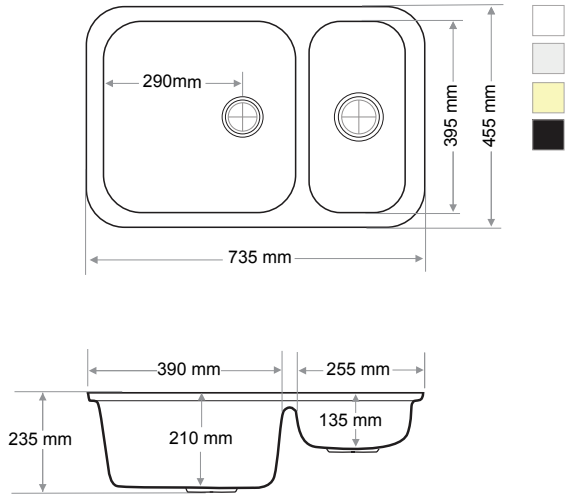

> B-205

1,5 GÖZ EVİYE
1,5 BOWL SINK

Ağırlık / Weight (Kg)

12,8

Gider Çapı / Outlet Radius (r/mm)

90