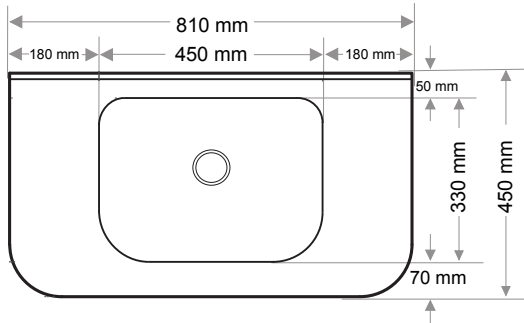

> E-148

ETAJERLİ LAVABO  
SİNGLE BOWL TOP BASIN

Ağırlık / Weight (Kg)	Gider Çapı / Outlet Radius (r/mm)
12	45

> E-148-A

ETAJERLİ LAVABO  
SİNGLE BOWL TOP BASIN

Ağırlık / Weight (Kg)

9

Gider Çapı / Outlet Radius (r/mm)

45

> E-149

ETAJERLİ LAVABO  
SİNGLE BOWL TOP BASIN

Ağırlık / Weight (Kg)

15,5

Gider Çapı / Outlet Radius (r/mm)

45

> E-7157

ETAJERLİ LAVABO  
SİNGLE BOWL TOP BASIN

Ağırlık / Weight (Kg)

11

Gider Çapı / Outlet Radius (r/mm)

45

> E-8145

ETAJERLİ LAVABO  
SİNGLE BOWL TOP BASIN

Ağırlık / Weight (Kg)	Gider Çapı / Outlet Radius (r/mm)
10	45

> E-5845

ETAJERLİ LAVABO  
SİNGLE BOWL TOP BASIN

Ağırlık / Weight (Kg)	Gider Çapı / Outlet Radius (r/mm)
7,7	45

> E-5945

ETAJERLİ LAVABO  
SİNGLE BOWL TOP BASIN

Ağırlık / Weight (Kg)	Gider Çapı / Outlet Radius (r/mm)
8,3	45