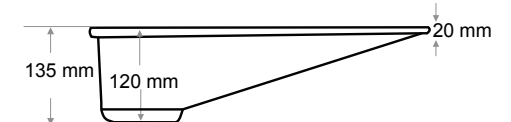

Ağırlık / Weight (Kg)

13,5

Gider Çapı / Outlet Radius (r/mm)

45

> G-995

GİZLİ GİDERLİ LAVABO
CONCEALED DRAIN WASHBASIN