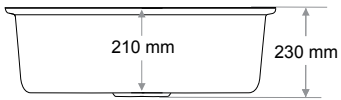

> C-303

TEK GÖZ EVİYE
SINGLE BOWL SINK

Ağırlık / Weight (Kg)

10,5

Gider Çapı / Outlet Radius (r/mm)

90