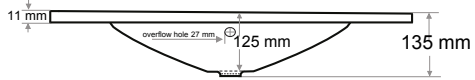

> E-148

ETAJERLİ LAVABO  
SİNGLE BOWL TOP BASIN

Ağırlık / Weight (Kg)	Gider Çapı / Outlet Radius (r/mm)
12	45

> E-148-A

ETAJERLİ LAVABO  
SİNGLE BOWL TOP BASIN

Ağırlık / Weight (Kg)

9

Gider Çapı / Outlet Radius (r/mm)