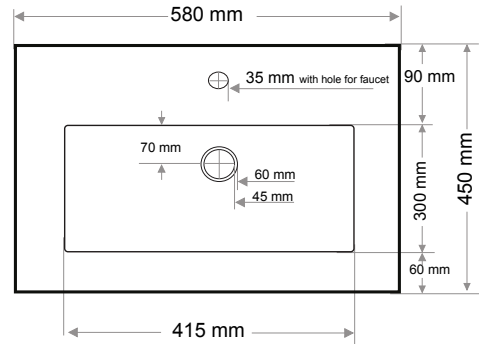

ETAJERLİ LAVABO  
SİNGLE BOWL TOP BASIN

Ağırlık / Weight (Kg)

11

Gider Çapı / Outlet Radius (r/mm)

45

> E-8145

ETAJERLİ LAVABO  
SİNGLE BOWL TOP BASIN

Ağırlık / Weight (Kg)	Gider Çapı / Outlet Radius (r/mm)
10	45

> E-5845

ETAJERLİ LAVABO  
SİNGLE BOWL TOP BASIN

Ağırlık / Weight (Kg)	Gider Çapı / Outlet Radius (r/mm)
7,7	45

> E-5945

ETAJERLİ LAVABO  
SİNGLE BOWL TOP BASIN

Ağırlık / Weight (Kg)	Gider Çapı / Outlet Radius (r/mm)
8,3	45