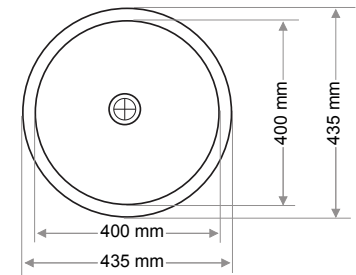

Ağırlık / Weight (Kg)

7,2

Gider Çapı / Outlet Radius (r/mm)

45

> D-418

**YUVARLAK LAVABO
ROUND WASHBASIN**