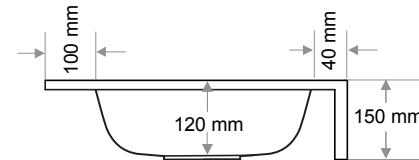

> S-4500

TAŞMA GİDERLİ YUVARLAK LAVABO  
RAUND WASHBASIN WITH OVERFLOW DRAIN

Ağırlık / Weight (Kg)

12,8

Gider Çapı / Outlet Radius (r/mm)

45

> S-6250

DİKDÖRTGEN LAVABO  
RECTANGULAR WASHBASIN