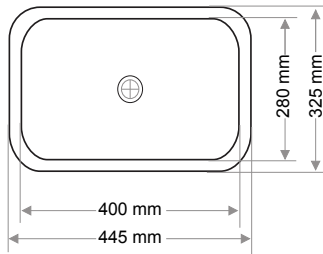

> D-415

DİKDÖRTGEN LAVABO  
RECTANGULAR WASHBASIN

Ağırlık / Weight (Kg)

3,5

Gider Çapı / Outlet Radius (r/mm)

45

> D-416

**DİKDÖRTGEN LAVABO  
RECTANGULAR WASHBASIN**