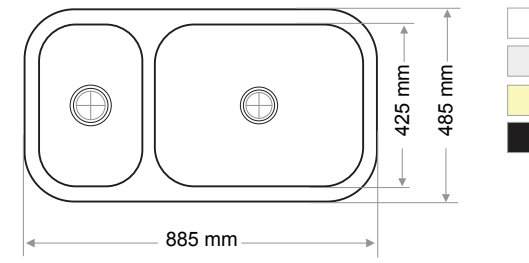

> B-201

1,5 GÖZ EVİYE
1,5 BOWL SINK

Ağırlık / Weight (Kg)	Gider Çapı / Outlet Radius (r/mm)
14,5	90