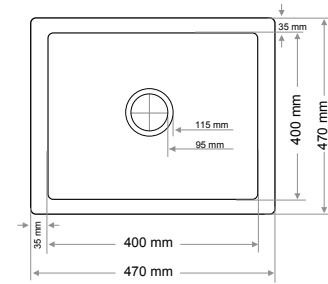

> SD-905

TEK GÖZ EVİYE
SINGLE BOWL SINK

Ağırlık / Weight (Kg)

10

Gider Çapı / Outlet Radius (r/mm)

95