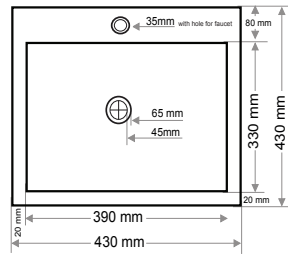

> S-702-S

KARE LAVABO
SQUARE WASHBASIN

Ağırlık / Weight (Kg)

9,8

Gider Çapı / Outlet Radius (r/mm)

45