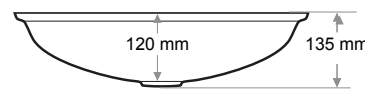

Ağırlık / Weight (Kg)

4,5

Gider Çapı / Outlet Radius (r/mm)

45

> D-412

GONDOL LAVABO
GONDOLA WASHBASIN