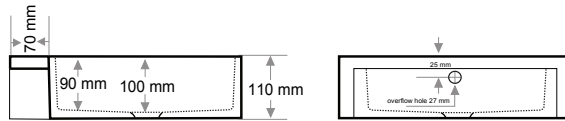

> S-702-S

KARE LAVABO  
SQUARE WASHBASIN

Ağırlık / Weight (Kg)

9,8

Gider Çapı / Outlet Radius (r/mm)

45

> S-800

YUVARLAK LAVABO  
RAUND WASHBASIN