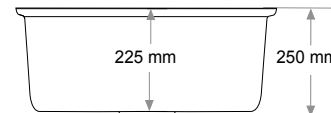

Ağırlık / Weight (Kg)

6

Gider Çapı / Outlet Radius (r/mm)

45

> D-429

**KARE LAVABO**  
**SQUARE WASHBASIN**

Ağırlık / Weight (Kg)

12,5