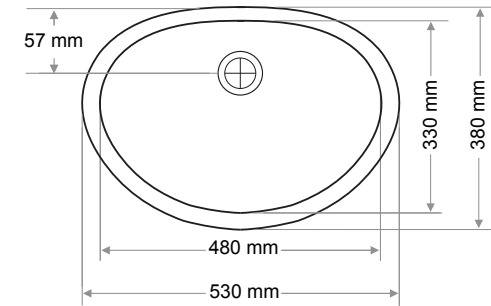

Ağırlık / Weight (Kg)

4,5

Gider Çapı / Outlet Radius (r/mm)

48

> D-427

ELİPS LAVABO
ELLIPSE WASHBASIN