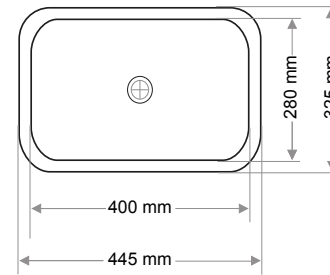

Ağırlık / Weight (Kg)

6

Gider Çapı / Outlet Radius (r/mm)

45

> D-417

**DİKDÖRTGEN LAVABO  
RECTANGULAR WASHBASIN**

Ağırlık / Weight (Kg)

7,2