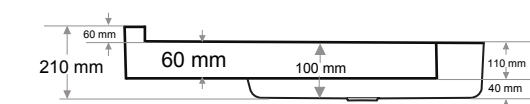

Ağırlık / Weight (Kg)

18

Gider Çapı / Outlet Radius (r/mm)

45