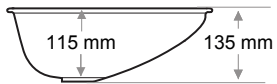

Ağırlık / Weight (Kg)

6

Gider Çapı / Outlet Radius (r/mm)

45

> D-425

DİKDÖRTGEN LAVABO  
RECTANGULAR WASHBASIN

Ağırlık / Weight (Kg)

5,7