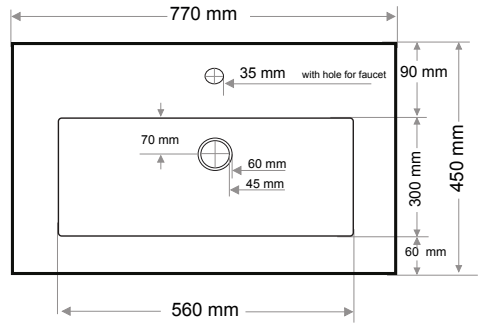

> E-5845

ETAJERLİ LAVABO  
SİNGLE BOWL TOP BASIN

Ağırlık / Weight (Kg)	Gider Çapı / Outlet Radius (r/mm)
7,7	45

> E-5945

ETAJERLİ LAVABO  
SİNGLE BOWL TOP BASIN

Ağırlık / Weight (Kg)	Gider Çapı / Outlet Radius (r/mm)
8,3	45

> E-7745

ETAJERLİ LAVABO  
SİNGLE BOWL TOP BASIN

Ağırlık / Weight (Kg)

9

Gider Çapı / Outlet Radius (r/mm)

45

> E-10045

ETAJERLİ LAVABO  
SİNGLE BOWL TOP BASIN