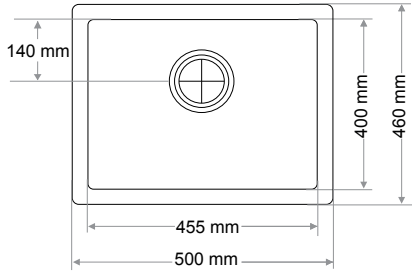

> C-303

TEK GÖZ EVİYE
SINGLE BOWL SINK

Ağırlık / Weight (Kg)

10,5

Gider Çapı / Outlet Radius (r/mm)

90