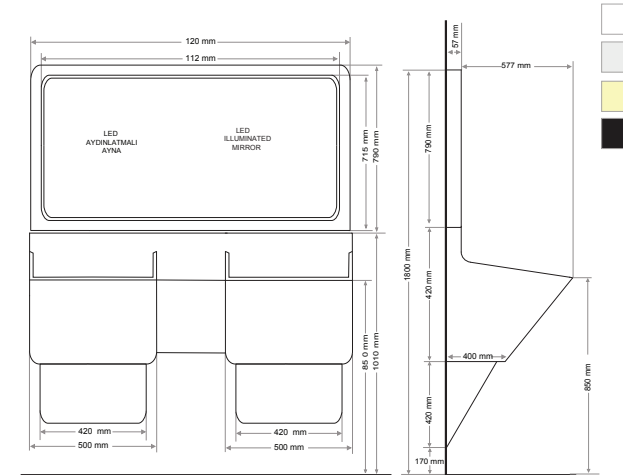

> LEA-003

DUVAR TİPİ LAVABO SETİ
WALL MOUNT BASIN SET

Ağırlık / Weight (Kg)

70

Gider Çapı / Outlet Radius (r/mm)

45