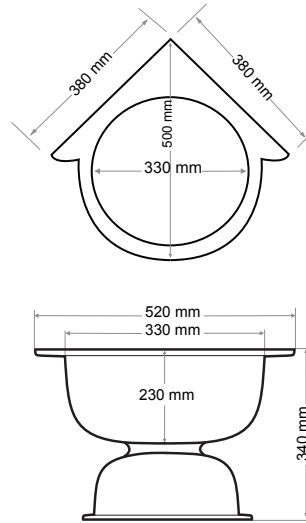

Ağırlık / Weight (Kg)

14

Gider Çapı / Outlet Radius (r/mm)

45

> KR-100

BANYO KURNASI  
BATH BUCKET

Ağırlık / Weight (Kg)

9,8