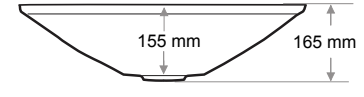

> D-406

GONDOL LAVABO
GONDOLA WASHBASIN

Ağırlık / Weight (Kg)

7

Gider Çapı / Outlet Radius (r/mm)

45