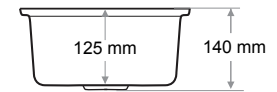

> C-307

TEK GÖZ EVİYE
SINGLE BOWL SINK

Ağırlık / Weight (Kg)

4

Gider Çapı / Outlet Radius (r/mm)

90

> C-308

TEK GÖZ EVİYE
SINGLE BOWL SINK