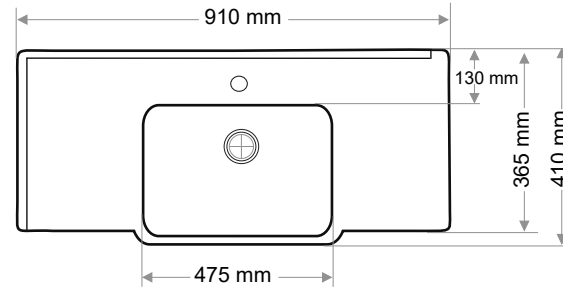

Gider Çapı / Outlet Radius (r/mm)

45

> E-091

ETAJERLİ LAVABO
SINGLE BOWL TOP BASIN

Ağırlık / Weight (Kg)

15

Gider Çapı / Outlet Radius (r/mm)

45

> E-092

ETAJERLİ LAVABO (SOL)
SINGLE BOWL TOP BASIN (LEFT)

Ağırlık / Weight (Kg)

18

Gider Çapı / Outlet Radius (r/mm)

45

> E-093

ETAJERLİ LAVABO (SAĞ)
SINGLE BOWL TOP BASIN (RIGHT)