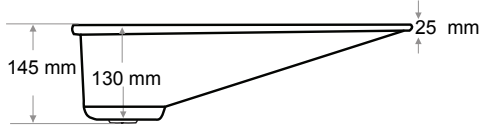

Ağırlık / Weight (Kg)

11,5

Gider Çapı / Outlet Radius (r/mm)

46

> G-945

GİZLİ GİDERLİ LAVABO
CONCEALED DRAIN WASHBASIN

Ağırlık / Weight (Kg)	Gider Çapı / Outlet Radius (r/mm)
8,5	45

> G-953