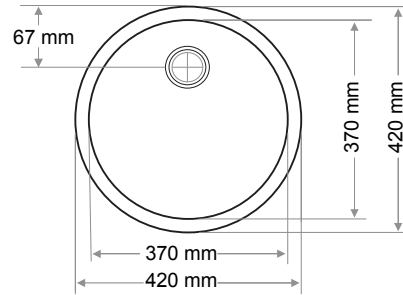

> D-425

DİKDÖRTGEN LAVABO
RECTANGULAR WASHBASIN

Ağırlık / Weight (Kg)

5,7

Gider Çapı / Outlet Radius (r/mm)

48

> D-426

YUVARLAK LAVABO
ROUND WASHBASIN