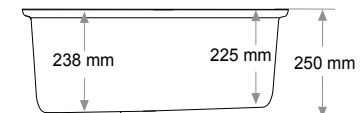

> D-429

KARE LAVABO
SQUARE WASHBASIN

Ağırlık / Weight (Kg)

12,5

Gider Çapı / Outlet Radius (r/mm)

46

> D-430

KARE LAVABO
SQUARE WASHBASIN