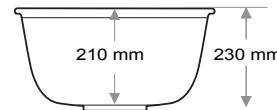

Ağırlık / Weight (Kg)

6

Gider Çapı / Outlet Radius (r/mm)

45

> D-417

**DİKDÖRTGEN LAVABO
RECTANGULAR WASHBASIN**