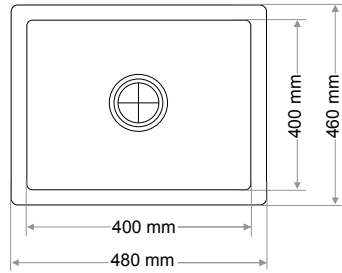

> C-303

TEK GÖZ EVİYE
SINGLE BOWL SINK

Ağırlık / Weight (Kg)

10,5

Gider Çapı / Outlet Radius (r/mm)

90

> C-304

TEK GÖZ EVİYE
SINGLE BOWL SINK