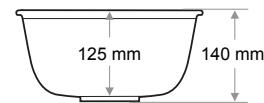

Ağırlık / Weight (Kg)

4

Gider Çapı / Outlet Radius (r/mm)

90

> C-308

TEK GÖZ EVİYE
SINGLE BOWL SINK