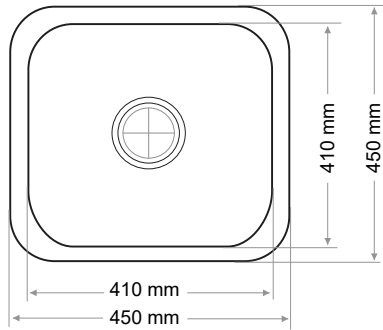

Gider Çapı / Outlet Radius (r/mm)

90

> C-310

TEK GÖZ EVİYE
SINGLE BOWL SINK

Ağırlık / Weight (Kg)

10,3

Gider Çapı / Outlet Radius (r/mm)

90

> C-311

TEK GÖZ EVİYE
SINGLE BOWL SINK

Ağırlık / Weight (Kg)

8

Gider Çapı / Outlet Radius (r/mm)

90

> C-312

TEK GÖZ EVİYE
SINGLE BOWL SINK

Ağırlık / Weight (Kg)

6,7

Gider Çapı / Outlet Radius (r/mm)

90

> C-313

TEK GÖZ EVİYE
SINGLE BOWL SINK

Ağırlık / Weight (Kg)

5,5