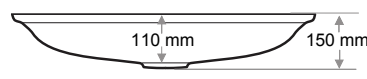

Ağırlık / Weight (Kg)

7

Gider Çapı / Outlet Radius (r/mm)

45

> D-409

GONDOL LAVABO
GONDOLA WASHBASIN