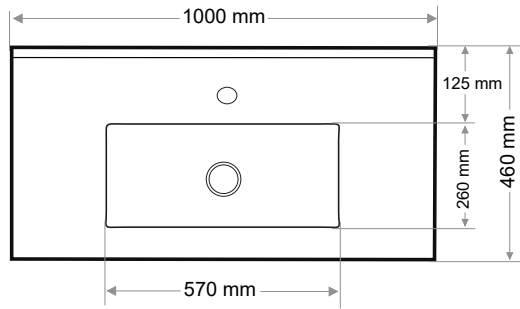

> E-092

ETAJERLİ LAVABO (SOL)
SINGLE BOWL TOP BASIN (LEFT)

Ağırlık / Weight (Kg)

18

Gider Çapı / Outlet Radius (r/mm)

45

> E-093

ETAJERLİ LAVABO (SAĞ)
SINGLE BOWL TOP BASIN (RIGHT)

Ağırlık / Weight (Kg)

18

Gider Çapı / Outlet Radius (r/mm)

45

> E-146

ETAJERLİ LAVABO
SINGLE BOWL TOP BASIN

Ağırlık / Weight (Kg)	Gider Çapı / Outlet Radius (r/mm)
13,5	45

> E-147

ETAJERLİ LAVABO
SINGLE BOWL TOP BASIN

Ağırlık / Weight (Kg)	Gider Çapı / Outlet Radius (r/mm)
15	45

> E-148

ETAJERLİ LAVABO
SINGLE BOWL TOP BASIN

Ağırlık / Weight (Kg)	Gider Çapı / Outlet Radius (r/mm)
12	45