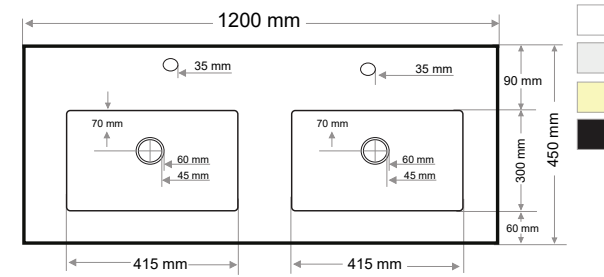

> E-12045

ETAJERLİ LAVABO (ÇİFTLİ)
DOUBLE BOWL TOP BASIN

Ağırlık / Weight (Kg)

17,5

Gider Çapı / Outlet Radius (r/mm)

45