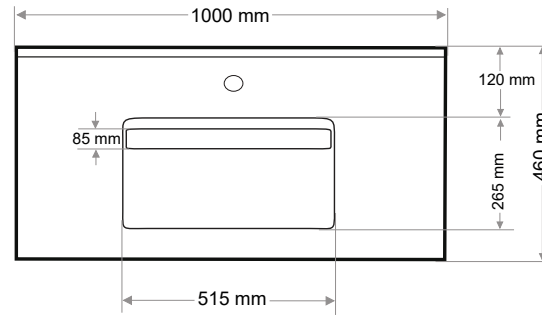

> E-092

ETAJERLİ LAVABO (SOL)
SINGLE BOWL TOP BASIN (LEFT)

Ağırlık / Weight (Kg)

18

Gider Çapı / Outlet Radius (r/mm)

45

> E-093

ETAJERLİ LAVABO (SAĞ)
SINGLE BOWL TOP BASIN (RIGHT)

Ağırlık / Weight (Kg)

18

Gider Çapı / Outlet Radius (r/mm)

45

> E-146

ETAJERLİ LAVABO
SINGLE BOWL TOP BASIN

Ağırlık / Weight (Kg)	Gider Çapı / Outlet Radius (r/mm)
13,5	45

> E-147

ETAJERLİ LAVABO
SINGLE BOWL TOP BASIN

Ağırlık / Weight (Kg)	Gider Çapı / Outlet Radius (r/mm)
15	45

> E-148

ETAJERLİ LAVABO
SINGLE BOWL TOP BASIN

Ağırlık / Weight (Kg)	Gider Çapı / Outlet Radius (r/mm)
12	45