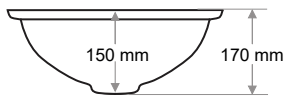

> D-404

YUVARLAK LAVABO
ROUND WASHBASIN

Ağırlık / Weight (Kg)

4,7

Gider Çapı / Outlet Radius (r/mm)

45