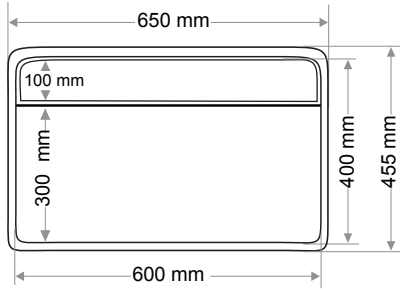

> G-964

GİZLİ GİDERLİ LAVABO
CONCEALED DRAIN WASHBASIN