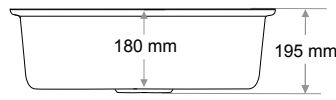

> C-303

TEK GÖZ EVİYE
SINGLE BOWL SINK

Ağırlık / Weight (Kg)

10,5

Gider Çapı / Outlet Radius (r/mm)

90

> C-304

TEK GÖZ EVİYE
SINGLE BOWL SINK