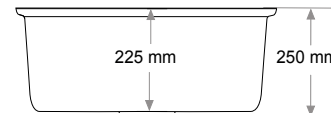

Ağırlık / Weight (Kg)

12,5

Gider Çapı / Outlet Radius (r/mm)

46

> D-430

KARE LAVABO
SQUARE WASHBASIN