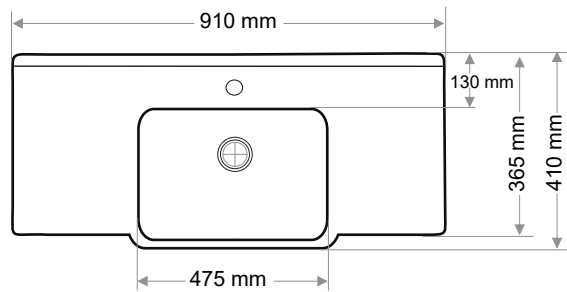

Gider Çapı / Outlet Radius (r/mm)

45

> E-091

ETAJERLİ LAVABO
SINGLE BOWL TOP BASIN

Ağırlık / Weight (Kg)

15

Gider Çapı / Outlet Radius (r/mm)

45