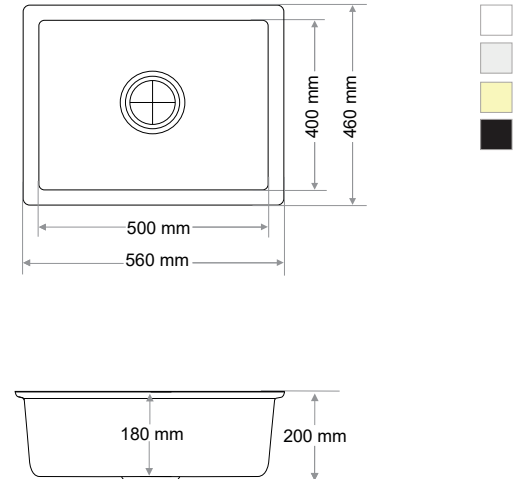

> C-302

TEK GÖZ EVİYE
SINGLE BOWL SINK

Ağırlık / Weight (Kg)

11,5

Gider Çapı / Outlet Radius (r/mm)

90