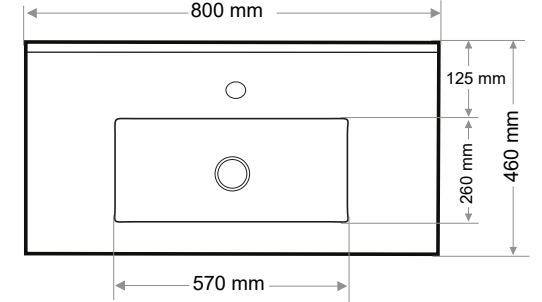

> E-092

ETAJERLİ LAVABO (SOL)
SINGLE BOWL TOP BASIN (LEFT)

Ağırlık / Weight (Kg)

18

Gider Çapı / Outlet Radius (r/mm)

45

> E-093

ETAJERLİ LAVABO (SAĞ)
SINGLE BOWL TOP BASIN (RIGHT)

Ağırlık / Weight (Kg)

18

Gider Çapı / Outlet Radius (r/mm)

45

> E-146

ETAJERLİ LAVABO
SINGLE BOWL TOP BASIN

Ağırlık / Weight (Kg)	Gider Çapı / Outlet Radius (r/mm)
13,5	45

> E-147

ETAJERLİ LAVABO
SINGLE BOWL TOP BASIN

Ağırlık / Weight (Kg)	Gider Çapı / Outlet Radius (r/mm)
15	45

> E-148

ETAJERLİ LAVABO
SINGLE BOWL TOP BASIN

Ağırlık / Weight (Kg)	Gider Çapı / Outlet Radius (r/mm)
12	45