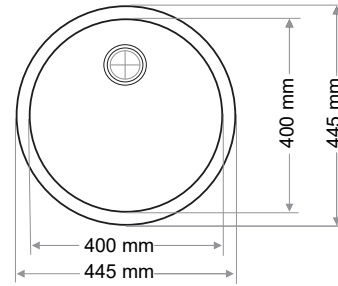

Ağırlık / Weight (Kg)

6,7

Gider Çapı / Outlet Radius (r/mm)

90

> C-313

TEK GÖZ EVİYE
SINGLE BOWL SINK

Ağırlık / Weight (Kg)

5,5

Gider Çapı / Outlet Radius (r/mm)

90

> C-314

TEK GÖZ EVİYE
SINGLE BOWL SINK

Ağırlık / Weight (Kg)

6,5

Gider Çapı / Outlet Radius (r/mm)

45 & 90