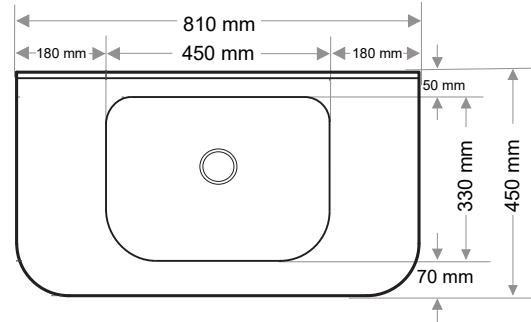

ETAJERLİ LAVABO
SINGLE BOWL TOP BASIN

Ağırlık / Weight (Kg)	Gider Çapı / Outlet Radius (r/mm)
15	45

> E-148

ETAJERLİ LAVABO
SINGLE BOWL TOP BASIN

Ağırlık / Weight (Kg)	Gider Çapı / Outlet Radius (r/mm)
12	45

> E-148-A

ETAJERLİ LAVABO
SINGLE BOWL TOP BASIN

Ağırlık / Weight (Kg)

9

Gider Çapı / Outlet Radius (r/mm)

45

> E-149

ETAJERLİ LAVABO
SINGLE BOWL TOP BASIN

Ağırlık / Weight (Kg)

15,5

Gider Çapı / Outlet Radius (r/mm)

45

> E-7157

ETAJERLİ LAVABO
SINGLE BOWL TOP BASIN

Ağırlık / Weight (Kg)

11

Gider Çapı / Outlet Radius (r/mm)

45

> E-8145

ETAJERLİ LAVABO
SINGLE BOWL TOP BASIN

Ağırlık / Weight (Kg)	Gider Çapı / Outlet Radius (r/mm)
10	45

> E-5845

ETAJERLİ LAVABO
SINGLE BOWL TOP BASIN

Ağırlık / Weight (Kg)	Gider Çapı / Outlet Radius (r/mm)
7,7	45