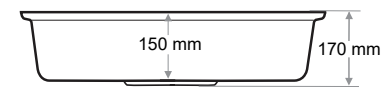

Ağırlık / Weight (Kg)

8

Gider Çapı / Outlet Radius (r/mm)

90