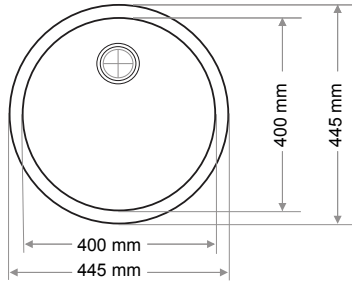

> SD-900

DAMLALIKLI 1,5 GÖZ EVİYE
DROPPER 1,5 BOWL SINK

Ağırlık / Weight (Kg)

12,5

Gider Çapı / Outlet Radius (r/mm)

90

> SD-901

DAMLALIKLI TEK GÖZ EVİYE
DROPPER SINGLE BOWL SINK

Ağırlık / Weight (Kg)

13,5

Gider Çapı / Outlet Radius (r/mm)

90

> SD-902

DAMLALIKLI TEK GÖZ EVİYE
DROPPER SINGLE BOWL SINK

Ağırlık / Weight (Kg)

10,5

Gider Çapı / Outlet Radius (r/mm)

90

> SD-903

TEK GÖZ EVİYE
SINGLE BOWL SINK

Ağırlık / Weight (Kg)

5,5

Gider Çapı / Outlet Radius (r/mm)

90