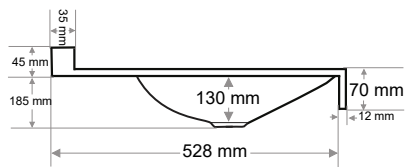

> H-7854

KUAFÖR LAVABOSU
BARBER SINK

Ağırlık / Weight (Kg)

14

Gider Çapı / Outlet Radius (r/mm)

45

> H-7952

KUAFÖR LAVABOSU
BARBER SINK