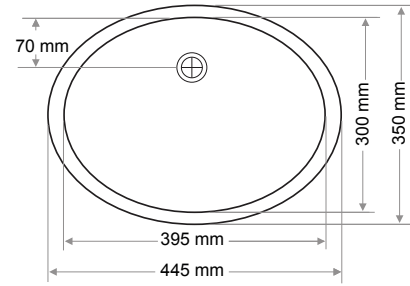

Ağırlık / Weight (Kg)

6,5

Gider Çapı / Outlet Radius (r/mm)

45

> D-423

**ELİPS LAVABO
ELLIPSE WASHBASIN**

Ağırlık / Weight (Kg)

3,8