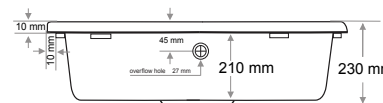

Ağırlık / Weight (Kg)

10

Gider Çapı / Outlet Radius (r/mm)

95

> SD-906

TEK GÖZ EVİYE
SINGLE BOWL SINK

> SD-907

TEK GÖZ EVİYE
SINGLE BOWL SINK