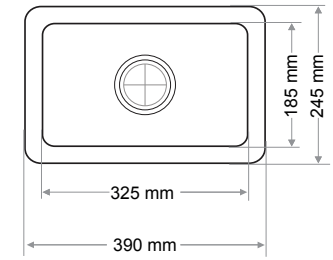

Gider Çapı / Outlet Radius (r/mm)

90

> C-306

TEK GÖZ EVİYE
SINGLE BOWL SINK

Ağırlık / Weight (Kg)

8,4

Gider Çapı / Outlet Radius (r/mm)

90

> C-307

TEK GÖZ EVİYE
SINGLE BOWL SINK

Ağırlık / Weight (Kg)

4

Gider Çapı / Outlet Radius (r/mm)

90

> C-308

TEK GÖZ EVİYE
SINGLE BOWL SINK