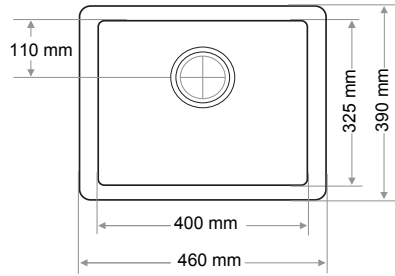

> C-306

TEK GÖZ EVİYE
SINGLE BOWL SINK