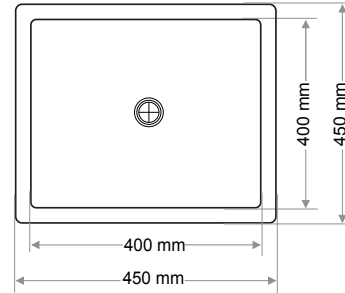

> D-428

DİKDÖRTGEN LAVABO
RECTANGULAR WASHBASIN

Ağırlık / Weight (Kg)

6

Gider Çapı / Outlet Radius (r/mm)

45

> D-429

KARE LAVABO
SQUARE WASHBASIN

Ağırlık / Weight (Kg)

12,5

Gider Çapı / Outlet Radius (r/mm)

46

> D-430

KARE LAVABO
SQUARE WASHBASIN

Ağırlık / Weight (Kg)

11,5

Gider Çapı / Outlet Radius (r/mm)

46