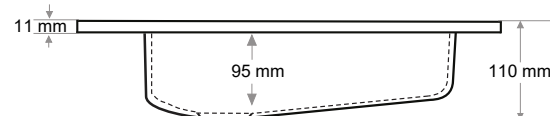

> E-10045

ETAJERLİ LAVABO
SINGLE BOWL TOP BASIN

Ağırlık / Weight (Kg)

11,5

Gider Çapı / Outlet Radius (r/mm)

45