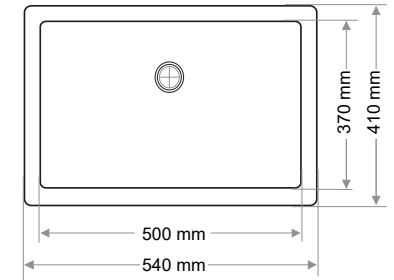

> D-405

ELİPS LAVABO
ELLIPSE WASHBASIN

Ağırlık / Weight (Kg)

4,3

Gider Çapı / Outlet Radius (r/mm)

45

> D-406

GONDOL LAVABO
GONDOLA WASHBASIN