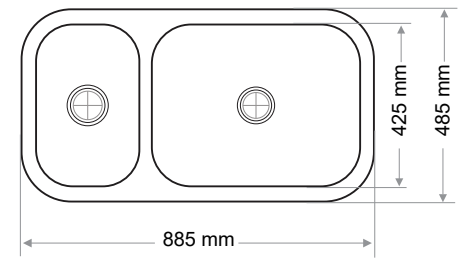

> A-101

ÇİFT GÖZ EVİYE
DOUBLE BOWL SINK

Ağırlık / Weight (Kg)	Gider Çapı / Outlet Radius (r/mm)
19	90

> A-102

ÇİFT GÖZ EVİYE
DOUBLE BOWL SINK

Ağırlık / Weight (Kg)	Gider Çapı / Outlet Radius (r/mm)
13	90

> B-201

1,5 GÖZ EVİYE
1,5 BOWL SINK

Ağırlık / Weight (Kg)	Gider Çapı / Outlet Radius (r/mm)
14,5	90

> B-202

1,5 GÖZ EVİYE
1,5 BOWL SINK

> B-203

1,5 GÖZ EVİYE
1,5 BOWL SINK

> B-204

1,5 GÖZ EVİYE
1,5 BOWL SINK