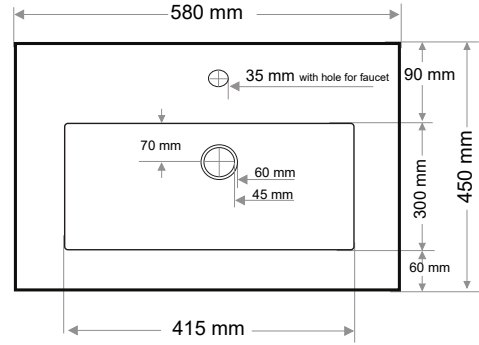

Ağırlık / Weight (Kg)

15,5

Gider Çapı / Outlet Radius (r/mm)

45

> E-7157

ETAJERLİ LAVABO
SINGLE BOWL TOP BASIN

Ağırlık / Weight (Kg)

11

Gider Çapı / Outlet Radius (r/mm)

45

> E-8145

ETAJERLİ LAVABO
SINGLE BOWL TOP BASIN

Ağırlık / Weight (Kg)	Gider Çapı / Outlet Radius (r/mm)
10	45

> E-5845

ETAJERLİ LAVABO
SINGLE BOWL TOP BASIN

Ağırlık / Weight (Kg)	Gider Çapı / Outlet Radius (r/mm)
7,7	45

> E-5945

ETAJERLİ LAVABO
SINGLE BOWL TOP BASIN

Ağırlık / Weight (Kg)	Gider Çapı / Outlet Radius (r/mm)
8,3	45

> E-7745

ETAJERLİ LAVABO
SINGLE BOWL TOP BASIN

Ağırlık / Weight (Kg)

9

Gider Çapı / Outlet Radius (r/mm)