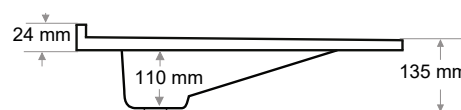

Ağırlık / Weight (Kg)	Gider Çapı / Outlet Radius (r/mm)
15	45

> E-148

ETAJERLİ LAVABO
SINGLE BOWL TOP BASIN