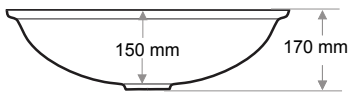

> D-401

ELİPS LAVABO
ELLIPSE WASHBASIN

Ağırlık / Weight (Kg)

7,4

Gider Çapı / Outlet Radius (r/mm)

45

> D-402

ELİPS LAVABO
ELLIPSE WASHBASIN