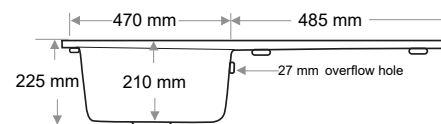

> SD-900

DAMLALIKLI 1,5 GÖZ EVİYE
DROPPER 1,5 BOWL SINK

Ağırlık / Weight (Kg)

12,5

Gider Çapı / Outlet Radius (r/mm)

90

> SD-901

DAMLALIKLI TEK GÖZ EVİYE
DROPPER SINGLE BOWL SINK