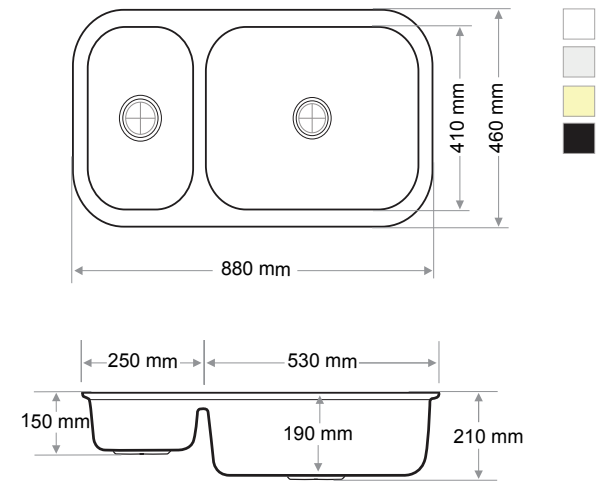

> A-101

ÇİFT GÖZ EVİYE
DOUBLE BOWL SINK

Ağırlık / Weight (Kg)	Gider Çapı / Outlet Radius (r/mm)
19	90

> A-102

ÇİFT GÖZ EVİYE
DOUBLE BOWL SINK

Ağırlık / Weight (Kg)	Gider Çapı / Outlet Radius (r/mm)
13	90

> B-201

1,5 GÖZ EVİYE
1,5 BOWL SINK

Ağırlık / Weight (Kg)	Gider Çapı / Outlet Radius (r/mm)
14,5	90

> B-202

1,5 GÖZ EVİYE
1,5 BOWL SINK

> B-203

1,5 GÖZ EVİYE
1,5 BOWL SINK

> B-204

1,5 GÖZ EVİYE
1,5 BOWL SINK

Ağırlık / Weight (Kg)	Gider Çapı / Outlet Radius (r/mm)
12,8	90

Ağırlık / Weight (Kg)	Gider Çapı / Outlet Radius (r/mm)
10,5	90

Ağırlık / Weight (Kg)	Gider Çapı / Outlet Radius (r/mm)
17	90

> B-205

1,5 GÖZ EVİYE
1,5 BOWL SINK