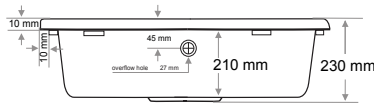

> SD-904

TEK GÖZ EVİYE
SINGLE BOWL SINK

Ağırlık / Weight (Kg)

8

Gider Çapı / Outlet Radius (r/mm)

90

> SD-905

TEK GÖZ EVİYE
SINGLE BOWL SINK

Ağırlık / Weight (Kg)

10

Gider Çapı / Outlet Radius (r/mm)

95

> SD-906

TEK GÖZ EVİYE
SINGLE BOWL SINK

> SD-907

TEK GÖZ EVİYE
SINGLE BOWL SINK