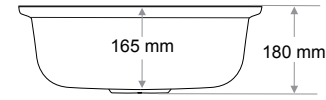

> C-303

TEK GÖZ EVİYE
SINGLE BOWL SINK

Ağırlık / Weight (Kg)

10,5

Gider Çapı / Outlet Radius (r/mm)

90

> C-304

TEK GÖZ EVİYE
SINGLE BOWL SINK

Ağırlık / Weight (Kg)

9,9

Gider Çapı / Outlet Radius (r/mm)

90

> C-305

TEK GÖZ EVİYE
SINGLE BOWL SINK

Ağırlık / Weight (Kg)

8

Gider Çapı / Outlet Radius (r/mm)

90

> C-306

TEK GÖZ EVİYE
SINGLE BOWL SINK

Ağırlık / Weight (Kg)

8,4

Gider Çapı / Outlet Radius (r/mm)

90