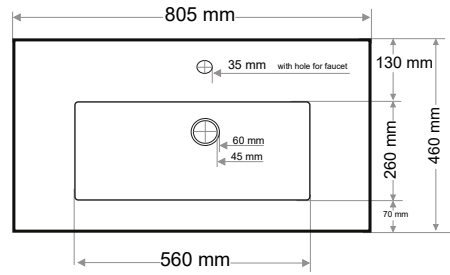

ETAJERLİ LAVABO
SINGLE BOWL TOP BASIN

Ağırlık / Weight (Kg)	Gider Çapı / Outlet Radius (r/mm)
15	45

> E-148

ETAJERLİ LAVABO
SINGLE BOWL TOP BASIN

Ağırlık / Weight (Kg)	Gider Çapı / Outlet Radius (r/mm)
12	45

> E-148-A

ETAJERLİ LAVABO
SINGLE BOWL TOP BASIN

Ağırlık / Weight (Kg)

9

Gider Çapı / Outlet Radius (r/mm)

45

> E-149

ETAJERLİ LAVABO
SINGLE BOWL TOP BASIN