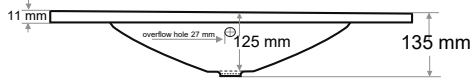

> E-148-A

ETAJERLİ LAVABO
SINGLE BOWL TOP BASIN

Ağırlık / Weight (Kg)

9

Gider Çapı / Outlet Radius (r/mm)

45