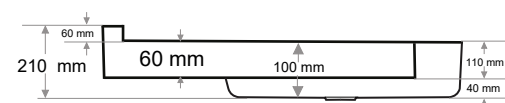

Ağırlık / Weight (Kg)

18

Gider Çapı / Outlet Radius (r/mm)

45

> E-093

ETAJERLİ LAVABO (SAĞ)
SINGLE BOWL TOP BASIN (RIGHT)