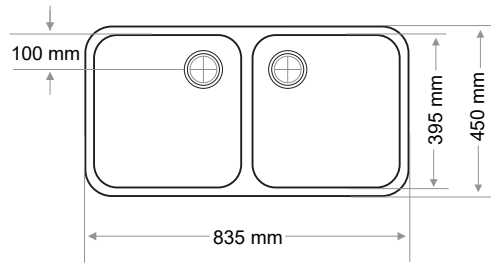

> A-101

ÇİFT GÖZ EVİYE
DOUBLE BOWL SINK

Ağırlık / Weight (Kg)	Gider Çapı / Outlet Radius (r/mm)
19	90

> A-102

ÇİFT GÖZ EVİYE
DOUBLE BOWL SINK

Ağırlık / Weight (Kg)	Gider Çapı / Outlet Radius (r/mm)
13	90

> B-201