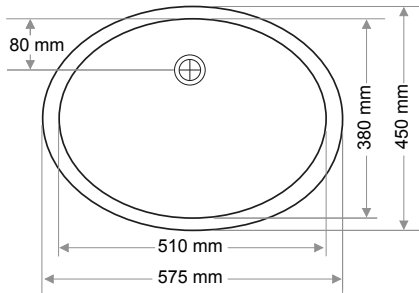

> D-401

ELİPS LAVABO
ELLIPSE WASHBASIN