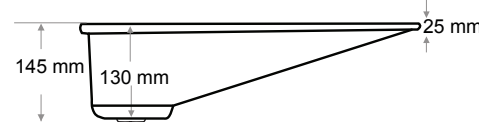

> G-964

GİZLİ GİDERLİ LAVABO
CONCEALED DRAIN WASHBASIN

Ağırlık / Weight (Kg)

12

Gider Çapı / Outlet Radius (r/mm)

45

> G-990

GİZLİ GİDERLİ LAVABO
CONCEALED DRAIN WASHBASIN