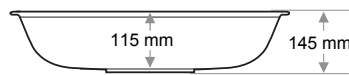

> D-421

KARE LAVABO
SQUARE WASHBASIN

Ağırlık / Weight (Kg)

13,5

Gider Çapı / Outlet Radius (r/mm)

45

> D-422

**DİKDÖRTGEN LAVABO
RECTANGULAR WASHBASIN**