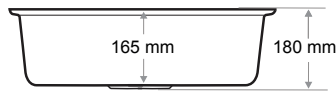

> C-306

TEK GÖZ EVİYE
SINGLE BOWL SINK

Ağırlık / Weight (Kg)

8,4

Gider Çapı / Outlet Radius (r/mm)

90

> C-307

TEK GÖZ EVİYE
SINGLE BOWL SINK