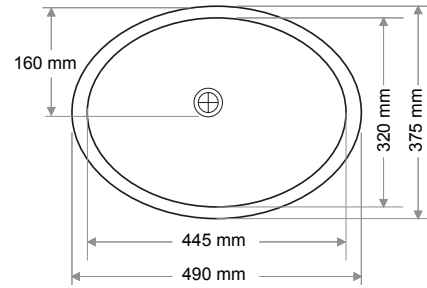

Ağırlık / Weight (Kg)

5,2

Gider Çapı / Outlet Radius (r/mm)

45

> D-411

ELİPS LAVABO
ELLIPSE WASHBASIN

Ağırlık / Weight (Kg)

4,5