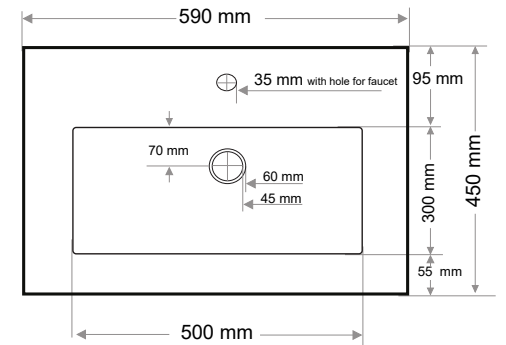

Gider Çapı / Outlet Radius (r/mm)

45

> E-8145

ETAJERLİ LAVABO
SINGLE BOWL TOP BASIN

Ağırlık / Weight (Kg)	Gider Çapı / Outlet Radius (r/mm)
10	45

> E-5845

ETAJERLİ LAVABO
SINGLE BOWL TOP BASIN

Ağırlık / Weight (Kg)	Gider Çapı / Outlet Radius (r/mm)
7,7	45

> E-5945

ETAJERLİ LAVABO
SINGLE BOWL TOP BASIN

Ağırlık / Weight (Kg)	Gider Çapı / Outlet Radius (r/mm)
8,3	45

> E-7745

ETAJERLİ LAVABO
SINGLE BOWL TOP BASIN

Ağırlık / Weight (Kg)

9

Gider Çapı / Outlet Radius (r/mm)