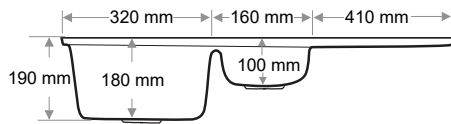

> SD-900

DAMLALIKLI 1,5 GÖZ EVİYE
DROPPER 1,5 BOWL SINK

Ağırlık / Weight (Kg)

12,5

Gider Çapı / Outlet Radius (r/mm)

90

> SD-901

DAMLALIKLI TEK GÖZ EVİYE
DROPPER SINGLE BOWL SINK