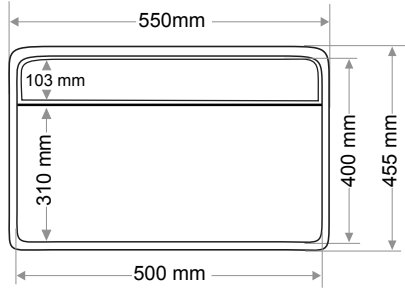

Ağırlık / Weight (Kg)

11,5

Gider Çapı / Outlet Radius (r/mm)

46

> G-945

GİZLİ GİDERLİ LAVABO
CONCEALED DRAIN WASHBASIN

Ağırlık / Weight (Kg)	Gider Çapı / Outlet Radius (r/mm)
8,5	45

> G-953