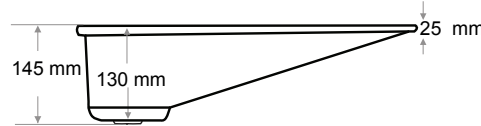

Ağırlık / Weight (Kg)	Gider Çapı / Outlet Radius (r/mm)
9,3	45

> G-960

GİZLİ GİDERLİ LAVABO
CONCEALED DRAIN WASHBASIN