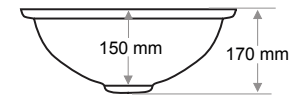

> D-417

**DİKDÖRTGEN LAVABO
RECTANGULAR WASHBASIN**

Ağırlık / Weight (Kg)

7,2

Gider Çapı / Outlet Radius (r/mm)

45

> D-418

**YUVARLAK LAVABO
ROUND WASHBASIN**