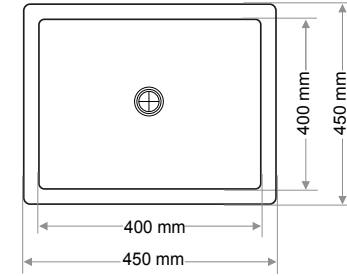

Ağırlık / Weight (Kg)

8,6

Gider Çapı / Outlet Radius (r/mm)

45

> D-421

KARE LAVABO
SQUARE WASHBASIN