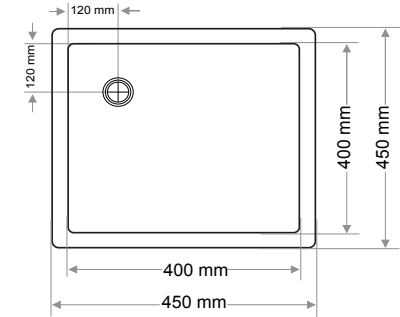

> D-429

KARE LAVABO
SQUARE WASHBASIN

Ağırlık / Weight (Kg)

12,5

Gider Çapı / Outlet Radius (r/mm)

46

> D-430

KARE LAVABO
SQUARE WASHBASIN