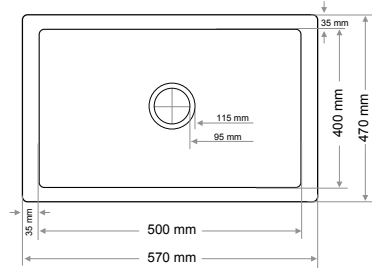

> SD-904

TEK GÖZ EVİYE
SINGLE BOWL SINK

Ağırlık / Weight (Kg)

8

Gider Çapı / Outlet Radius (r/mm)

90

> SD-905

TEK GÖZ EVİYE
SINGLE BOWL SINK

Ağırlık / Weight (Kg)

10

Gider Çapı / Outlet Radius (r/mm)

95

> SD-906

TEK GÖZ EVİYE
SINGLE BOWL SINK

> SD-907

TEK GÖZ EVİYE
SINGLE BOWL SINK