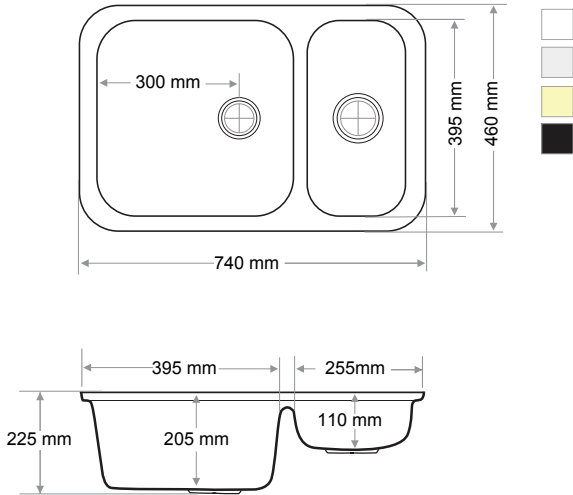

> A-101

ÇİFT GÖZ EVİYE
DOUBLE BOWL SINK

Ağırlık / Weight (Kg)	Gider Çapı / Outlet Radius (r/mm)
19	90

> A-102

ÇİFT GÖZ EVİYE
DOUBLE BOWL SINK

Ağırlık / Weight (Kg)	Gider Çapı / Outlet Radius (r/mm)
13	90

> B-201

1,5 GÖZ EVİYE
1,5 BOWL SINK

Ağırlık / Weight (Kg)	Gider Çapı / Outlet Radius (r/mm)
14,5	90

> B-202

1,5 GÖZ EVİYE
1,5 BOWL SINK

> B-203

1,5 GÖZ EVİYE
1,5 BOWL SINK

> B-204

1,5 GÖZ EVİYE
1,5 BOWL SINK

Ağırlık / Weight (Kg)	Gider Çapı / Outlet Radius (r/mm)
12,8	90

Ağırlık / Weight (Kg)	Gider Çapı / Outlet Radius (r/mm)
10,5	90

Ağırlık / Weight (Kg)	Gider Çapı / Outlet Radius (r/mm)
17	90

> B-205

1,5 GÖZ EVİYE
1,5 BOWL SINK