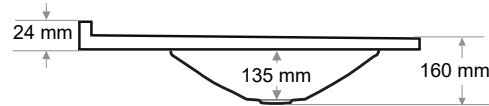

> E-148-A

ETAJERLİ LAVABO
SINGLE BOWL TOP BASIN

Ağırlık / Weight (Kg)

9

Gider Çapı / Outlet Radius (r/mm)

45

> E-149

ETAJERLİ LAVABO
SINGLE BOWL TOP BASIN