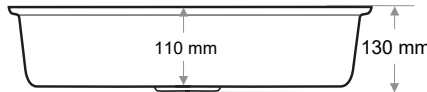

> D-413

DİKDÖRTGEN LAVABO
RECTANGULAR WASHBASIN

Ağırlık / Weight (Kg)

3,5

Gider Çapı / Outlet Radius (r/mm)

45

> D-414

DİKDÖRTGEN LAVABO
RECTANGULAR WASHBASIN