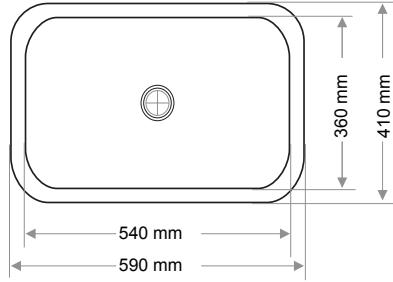

> D-421

KARE LAVABO
SQUARE WASHBASIN

Ağırlık / Weight (Kg)

13,5

Gider Çapı / Outlet Radius (r/mm)

45

> D-422

**DİKDÖRTGEN LAVABO
RECTANGULAR WASHBASIN**