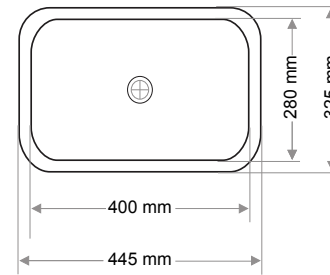

Ağırlık / Weight (Kg)

6

Gider Çapı / Outlet Radius (r/mm)

45

> D-417

**DİKDÖRTGEN LAVABO
RECTANGULAR WASHBASIN**