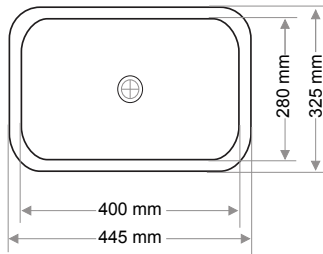

> D-416

**DİKDÖRTGEN LAVABO
RECTANGULAR WASHBASIN**