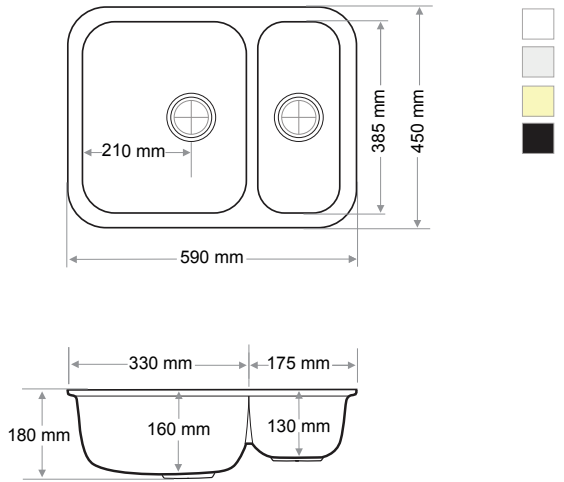

> A-101

ÇİFT GÖZ EVİYE
DOUBLE BOWL SINK

Ağırlık / Weight (Kg)	Gider Çapı / Outlet Radius (r/mm)
19	90

> A-102

ÇİFT GÖZ EVİYE
DOUBLE BOWL SINK

Ağırlık / Weight (Kg)	Gider Çapı / Outlet Radius (r/mm)
13	90

> B-201

1,5 GÖZ EVİYE
1,5 BOWL SINK

Ağırlık / Weight (Kg)	Gider Çapı / Outlet Radius (r/mm)
14,5	90

> B-202

1,5 GÖZ EVİYE
1,5 BOWL SINK

> B-203

1,5 GÖZ EVİYE
1,5 BOWL SINK

> B-204

1,5 GÖZ EVİYE
1,5 BOWL SINK

Ağırlık / Weight (Kg)	Gider Çapı / Outlet Radius (r/mm)
12,8	90

Ağırlık / Weight (Kg)	Gider Çapı / Outlet Radius (r/mm)
10,5	90

Ağırlık / Weight (Kg)	Gider Çapı / Outlet Radius (r/mm)
17	90

> B-205

1,5 GÖZ EVİYE
1,5 BOWL SINK