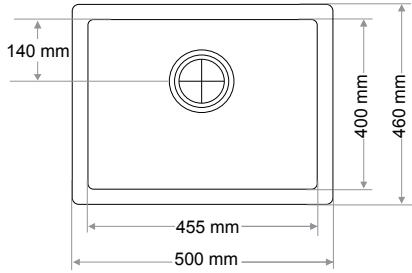

Gider Çapı / Outlet Radius (r/mm)

90

> C-302

TEK GÖZ EVİYE
SINGLE BOWL SINK

Ağırlık / Weight (Kg)

11,5

Gider Çapı / Outlet Radius (r/mm)

90

> C-303

TEK GÖZ EVİYE
SINGLE BOWL SINK

Ağırlık / Weight (Kg)

10,5

Gider Çapı / Outlet Radius (r/mm)

90

> C-304

TEK GÖZ EVİYE
SINGLE BOWL SINK