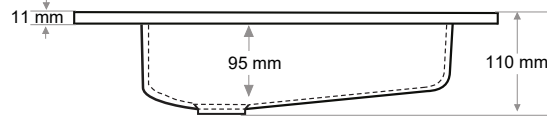

Gider Çapı / Outlet Radius (r/mm)

45

> E-8145

ETAJERLİ LAVABO
SINGLE BOWL TOP BASIN

Ağırlık / Weight (Kg)	Gider Çapı / Outlet Radius (r/mm)
10	45

> E-5845

ETAJERLİ LAVABO
SINGLE BOWL TOP BASIN

Ağırlık / Weight (Kg)	Gider Çapı / Outlet Radius (r/mm)
7,7	45