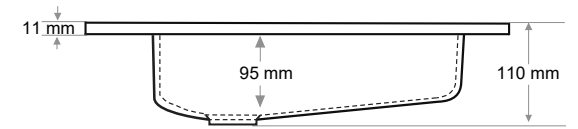

Ağırlık / Weight (Kg)	Gider Çapı / Outlet Radius (r/mm)
8,3	45