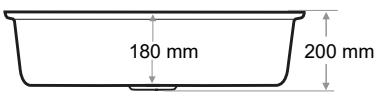

> C-311

TEK GÖZ EVİYE
SINGLE BOWL SINK

Ağırlık / Weight (Kg)

8

Gider Çapı / Outlet Radius (r/mm)

90

> C-312

TEK GÖZ EVİYE
SINGLE BOWL SINK