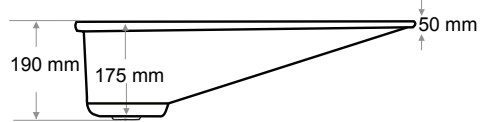

> G-964

GİZLİ GİDERLİ LAVABO
CONCEALED DRAIN WASHBASIN