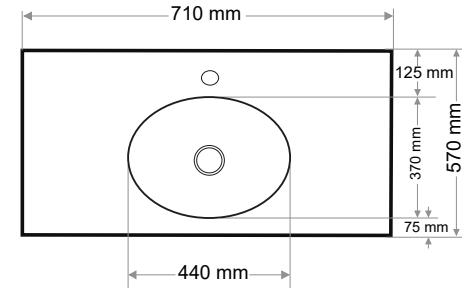

> E-148-A

ETAJERLİ LAVABO
SINGLE BOWL TOP BASIN

Ağırlık / Weight (Kg)

9

Gider Çapı / Outlet Radius (r/mm)

45

> E-149

ETAJERLİ LAVABO
SINGLE BOWL TOP BASIN

Ağırlık / Weight (Kg)

15,5

Gider Çapı / Outlet Radius (r/mm)

45

> E-7157

ETAJERLİ LAVABO
SINGLE BOWL TOP BASIN

Ağırlık / Weight (Kg)

11

Gider Çapı / Outlet Radius (r/mm)

45

> E-8145

ETAJERLİ LAVABO
SINGLE BOWL TOP BASIN

Ağırlık / Weight (Kg)	Gider Çapı / Outlet Radius (r/mm)
10	45

> E-5845

ETAJERLİ LAVABO
SINGLE BOWL TOP BASIN

Ağırlık / Weight (Kg)	Gider Çapı / Outlet Radius (r/mm)
7,7	45