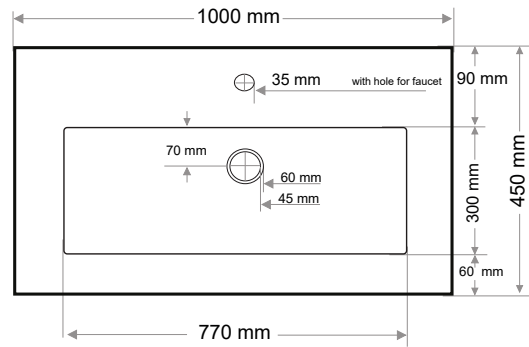

> E-5945

ETAJERLİ LAVABO
SINGLE BOWL TOP BASIN

Ağırlık / Weight (Kg)	Gider Çapı / Outlet Radius (r/mm)
8,3	45

> E-7745

ETAJERLİ LAVABO
SINGLE BOWL TOP BASIN

Ağırlık / Weight (Kg)

9

Gider Çapı / Outlet Radius (r/mm)

45

> E-10045

ETAJERLİ LAVABO
SINGLE BOWL TOP BASIN

Ağırlık / Weight (Kg)

11,5

Gider Çapı / Outlet Radius (r/mm)

45

> E-12045