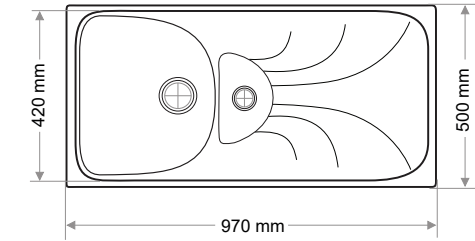

Gider Çapı / Outlet Radius (r/mm)

90

> C-314

TEK GÖZ EVİYE
SINGLE BOWL SINK

Ağırlık / Weight (Kg)

6,5

Gider Çapı / Outlet Radius (r/mm)

45 & 90

> SD-900

DAMLALIKLI 1,5 GÖZ EVİYE
DROPPER 1,5 BOWL SINK

Ağırlık / Weight (Kg)

12,5

Gider Çapı / Outlet Radius (r/mm)

90

> SD-901

DAMLALIKLI TEK GÖZ EVİYE
DROPPER SINGLE BOWL SINK