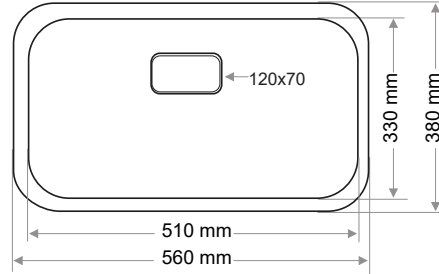

> D-413

DİKDÖRTGEN LAVABO
RECTANGULAR WASHBASIN

Ağırlık / Weight (Kg)

3,5

Gider Çapı / Outlet Radius (r/mm)

45

> D-414

DİKDÖRTGEN LAVABO
RECTANGULAR WASHBASIN