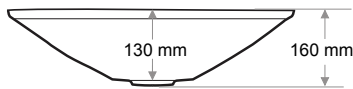

> D-409

GONDOL LAVABO
GONDOLA WASHBASIN

Ağırlık / Weight (Kg)

7,2

Gider Çapı / Outlet Radius (r/mm)

45

> D-410

GONDOL LAVABO
GONDOLA WASHBASIN