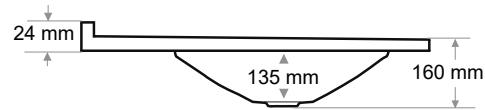

Ağırlık / Weight (Kg)

18

Gider Çapı / Outlet Radius (r/mm)

45

> E-146

ETAJERLİ LAVABO
SINGLE BOWL TOP BASIN

Ağırlık / Weight (Kg)	Gider Çapı / Outlet Radius (r/mm)
13,5	45

> E-147