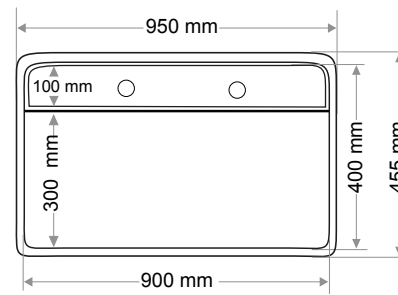

> G-964

GİZLİ GİDERLİ LAVABO
CONCEALED DRAIN WASHBASIN

Ağırlık / Weight (Kg)

12

Gider Çapı / Outlet Radius (r/mm)

45

> G-990

GİZLİ GİDERLİ LAVABO
CONCEALED DRAIN WASHBASIN