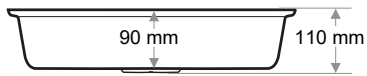

> D-413

DİKDÖRTGEN LAVABO
RECTANGULAR WASHBASIN

Ağırlık / Weight (Kg)

3,5

Gider Çapı / Outlet Radius (r/mm)

45

> D-414

DİKDÖRTGEN LAVABO
RECTANGULAR WASHBASIN