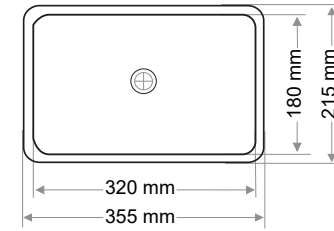

Ağırlık / Weight (Kg)

7,3

Gider Çapı / Outlet Radius (r/mm)

45

> D-415

DİKDÖRTGEN LAVABO
RECTANGULAR WASHBASIN

Ağırlık / Weight (Kg)

3,5