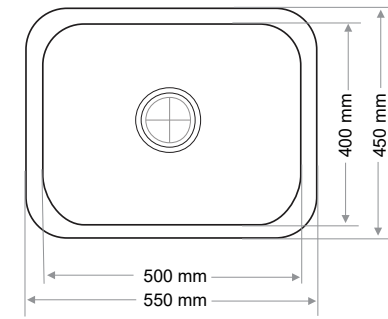

Ağırlık / Weight (Kg)

4,2

Gider Çapı / Outlet Radius (r/mm)

90

> C-309

TEK GÖZ EVİYE
SINGLE BOWL SINK

Ağırlık / Weight (Kg)

6,7

Gider Çapı / Outlet Radius (r/mm)

90

> C-310

TEK GÖZ EVİYE
SINGLE BOWL SINK

Ağırlık / Weight (Kg)

10,3

Gider Çapı / Outlet Radius (r/mm)

90

> C-311

TEK GÖZ EVİYE
SINGLE BOWL SINK

Ağırlık / Weight (Kg)

8

Gider Çapı / Outlet Radius (r/mm)

90

> C-312

TEK GÖZ EVİYE
SINGLE BOWL SINK