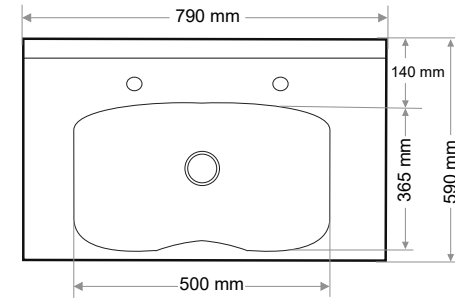

> H-7952

KUAFÖR LAVABOSU
BARBER SINK

Ağırlık / Weight (Kg)

12

Gider Çapı / Outlet Radius (r/mm)

45

> H-7959

KUAFÖR LAVABOSU
BARBER SINK