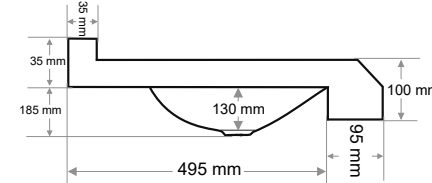

> H-7952

KUAFÖR LAVABOSU
BARBER SINK

Ağırlık / Weight (Kg)

12

Gider Çapı / Outlet Radius (r/mm)

45

> H-7959

KUAFÖR LAVABOSU
BARBER SINK