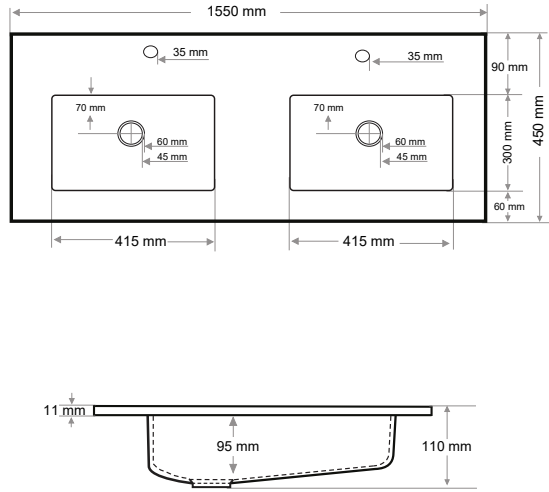

Ağırlık / Weight (Kg)	Gider Çapı / Outlet Radius (r/mm)
21	45