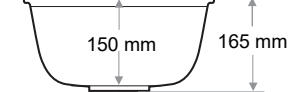

Ağırlık / Weight (Kg)

6,5

Gider Çapı / Outlet Radius (r/mm)

45 & 90