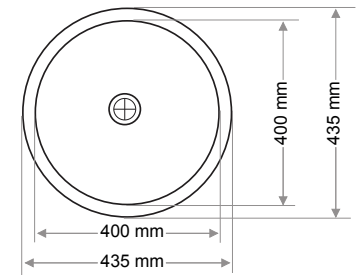

> D-417

**DİKDÖRTGEN LAVABO
RECTANGULAR WASHBASIN**

Ağırlık / Weight (Kg)

7,2

Gider Çapı / Outlet Radius (r/mm)

45

> D-418

**YUVARLAK LAVABO
ROUND WASHBASIN**