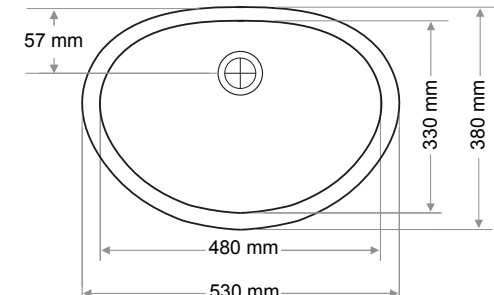

Ağırlık / Weight (Kg)

4,5

Gider Çapı / Outlet Radius (r/mm)

48

> D-427

ELİPS LAVABO
ELLIPSE WASHBASIN

Ağırlık / Weight (Kg)

4,7