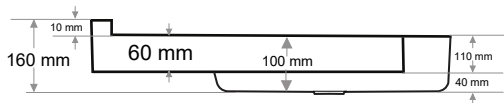

Gider Çapı / Outlet Radius (r/mm)

45

> E-091

ETAJERLİ LAVABO
SINGLE BOWL TOP BASIN

Ağırlık / Weight (Kg)

15

Gider Çapı / Outlet Radius (r/mm)

45