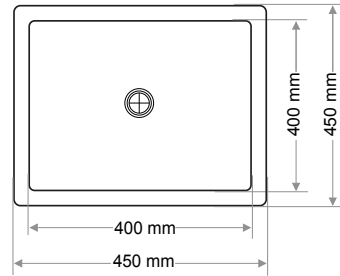

Ağırlık / Weight (Kg)

5,5

Gider Çapı / Outlet Radius (r/mm)

45

> D-420

KARE LAVABO
SQUARE WASHBASIN