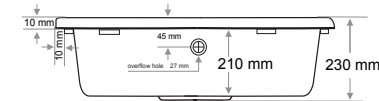

> SD-904

TEK GÖZ EVİYE
SINGLE BOWL SINK

Ağırlık / Weight (Kg)

8

Gider Çapı / Outlet Radius (r/mm)

90

> SD-905

TEK GÖZ EVİYE
SINGLE BOWL SINK