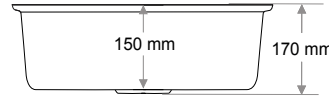

Ağırlık / Weight (Kg)

8,6

Gider Çapı / Outlet Radius (r/mm)

45

> D-421

KARE LAVABO
SQUARE WASHBASIN