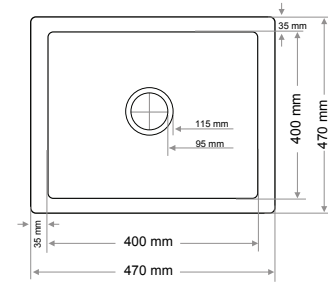

Gider Çapı / Outlet Radius (r/mm)

90

> SD-903

TEK GÖZ EVİYE
SINGLE BOWL SINK

Ağırlık / Weight (Kg)

5,5

Gider Çapı / Outlet Radius (r/mm)

90

> SD-904

TEK GÖZ EVİYE
SINGLE BOWL SINK

Ağırlık / Weight (Kg)

8

Gider Çapı / Outlet Radius (r/mm)

90

> SD-905

TEK GÖZ EVİYE
SINGLE BOWL SINK

Ağırlık / Weight (Kg)

10

Gider Çapı / Outlet Radius (r/mm)

95

> SD-906

TEK GÖZ EVİYE
SINGLE BOWL SINK

> SD-907

TEK GÖZ EVİYE
SINGLE BOWL SINK