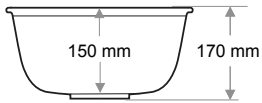

Ağırlık / Weight (Kg)

4,6

Gider Çapı / Outlet Radius (r/mm)

45

> D-419

DİKDÖRTGEN LAVABO
RECTANGULAR WASHBASIN

Ağırlık / Weight (Kg)

5,5