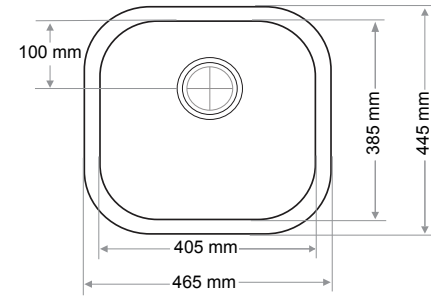

> C-303

TEK GÖZ EVİYE
SINGLE BOWL SINK

Ağırlık / Weight (Kg)

10,5

Gider Çapı / Outlet Radius (r/mm)

90

> C-304

TEK GÖZ EVİYE
SINGLE BOWL SINK

Ağırlık / Weight (Kg)

9,9

Gider Çapı / Outlet Radius (r/mm)

90

> C-305

TEK GÖZ EVİYE
SINGLE BOWL SINK

Ağırlık / Weight (Kg)

8

Gider Çapı / Outlet Radius (r/mm)

90

> C-306

TEK GÖZ EVİYE
SINGLE BOWL SINK

Ağırlık / Weight (Kg)

8,4

Gider Çapı / Outlet Radius (r/mm)

90