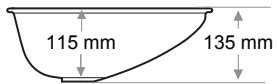

> D-425

DİKDÖRTGEN LAVABO
RECTANGULAR WASHBASIN

Ağırlık / Weight (Kg)

5,7

Gider Çapı / Outlet Radius (r/mm)

48

> D-426

YUVARLAK LAVABO
ROUND WASHBASIN