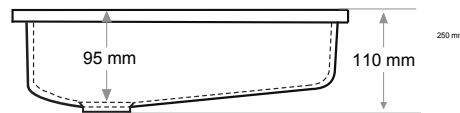

> D-428

DİKDÖRTGEN LAVABO
RECTANGULAR WASHBASIN

Ağırlık / Weight (Kg)

6

Gider Çapı / Outlet Radius (r/mm)

45

> D-429

KARE LAVABO
SQUARE WASHBASIN