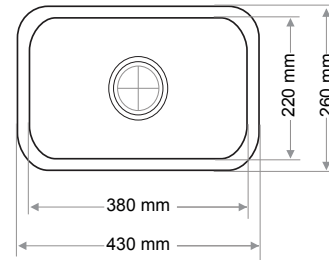

Gider Çapı / Outlet Radius (r/mm)

90

> C-306

TEK GÖZ EVİYE
SINGLE BOWL SINK

Ağırlık / Weight (Kg)

8,4

Gider Çapı / Outlet Radius (r/mm)

90

> C-307

TEK GÖZ EVİYE
SINGLE BOWL SINK

Ağırlık / Weight (Kg)

4

Gider Çapı / Outlet Radius (r/mm)

90

> C-308

TEK GÖZ EVİYE
SINGLE BOWL SINK