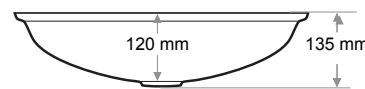

Ağırlık / Weight (Kg)

5,2

Gider Çapı / Outlet Radius (r/mm)

45

> D-411

ELİPS LAVABO
ELLIPSE WASHBASIN

Ağırlık / Weight (Kg)

4,5