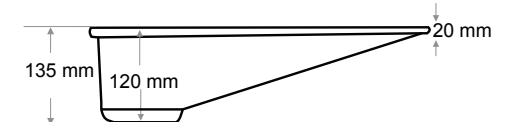

Ağırlık / Weight (Kg)

13,5

Gider Çapı / Outlet Radius (r/mm)

45

> G-995

GİZLİ GİDERLİ LAVABO
CONCEALED DRAIN WASHBASIN

Ağırlık / Weight (Kg)

7,5