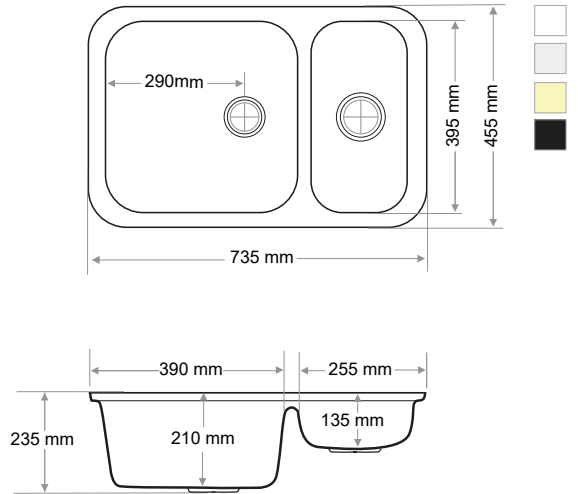

Ağırlık / Weight (Kg)	Gider Çapı / Outlet Radius (r/mm)
12,8	90

Ağırlık / Weight (Kg)	Gider Çapı / Outlet Radius (r/mm)
10,5	90

Ağırlık / Weight (Kg)	Gider Çapı / Outlet Radius (r/mm)
17	90

> B-205

1,5 GÖZ EVİYE
1,5 BOWL SINK

Ağırlık / Weight (Kg)

12,8

Gider Çapı / Outlet Radius (r/mm)

90

> C-301

TEK GÖZ EVİYE
SINGLE BOWL SINK

Ağırlık / Weight (Kg)

9,2