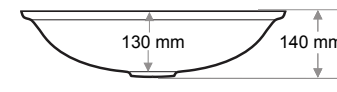

Ağırlık / Weight (Kg)

5,7

Gider Çapı / Outlet Radius (r/mm)

45

> D-403

ELİPS LAVABO
ELLIPSE WASHBASIN

Ağırlık / Weight (Kg)

4,2