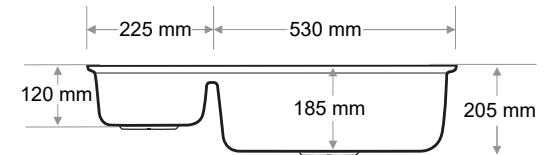

> B-201

1,5 GÖZ EVİYE
1,5 BOWL SINK

Ağırlık / Weight (Kg)	Gider Çapı / Outlet Radius (r/mm)
14,5	90