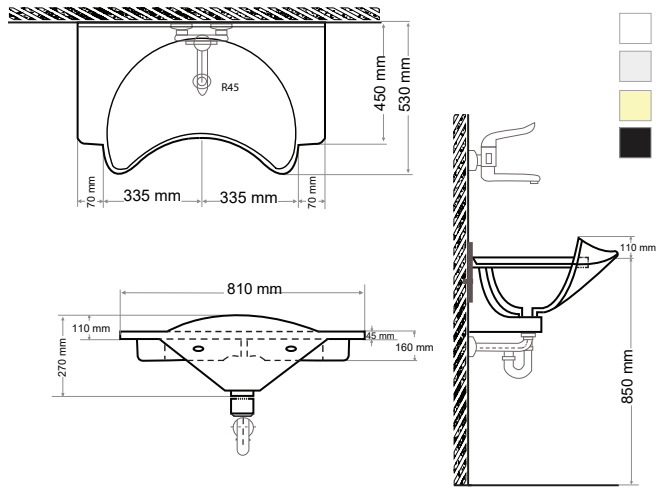

> MD-005

CERRAHİ EL YIKAMA LAVABOSU
SURGICAL HAND WASHING SINK (SCRUB)

Ağırlık / Weight (Kg)

14

Gider Çapı / Outlet Radius (r/mm)

45