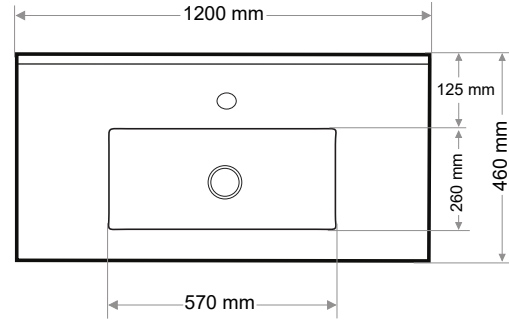

ETAJERLİ LAVABO
SINGLE BOWL TOP BASIN

Ağırlık / Weight (Kg)	Gider Çapı / Outlet Radius (r/mm)
15	45

> E-148

ETAJERLİ LAVABO
SINGLE BOWL TOP BASIN

Ağırlık / Weight (Kg)	Gider Çapı / Outlet Radius (r/mm)
12	45

> E-148-A

ETAJERLİ LAVABO
SINGLE BOWL TOP BASIN

Ağırlık / Weight (Kg)

9

Gider Çapı / Outlet Radius (r/mm)

45

> E-149

ETAJERLİ LAVABO
SINGLE BOWL TOP BASIN

Ağırlık / Weight (Kg)

15,5

Gider Çapı / Outlet Radius (r/mm)

45

> E-7157

ETAJERLİ LAVABO
SINGLE BOWL TOP BASIN

Ağırlık / Weight (Kg)

11