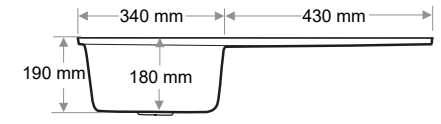

Ağırlık / Weight (Kg)

13,5

Gider Çapı / Outlet Radius (r/mm)

90

> SD-902

DAMLALIKLI TEK GÖZ EVİYE
DROPPER SINGLE BOWL SINK

Ağırlık / Weight (Kg)

10,5