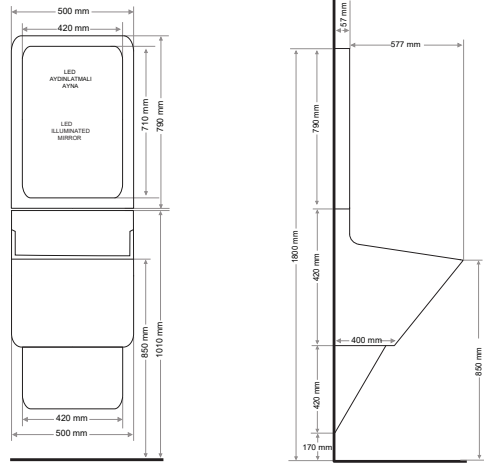

Ağırlık / Weight (Kg)

14

Gider Çapı / Outlet Radius (r/mm)

45

> LEA-001

DUVAR TİPİ LAVABO SETİ
WALL MOUNT BASIN SET

Ağırlık / Weight (Kg)

42