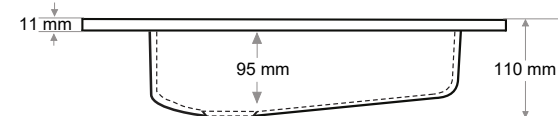

> E-12045

ETAJERLİ LAVABO (ÇİFTLİ)
DOUBLE BOWL TOP BASIN

Ağırlık / Weight (Kg)

17,5

Gider Çapı / Outlet Radius (r/mm)

45