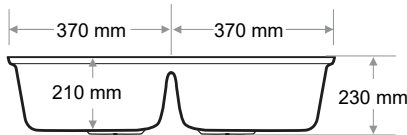

> A-101

ÇİFT GÖZ EVİYE
DOUBLE BOWL SINK

Ağırlık / Weight (Kg)	Gider Çapı / Outlet Radius (r/mm)
19	90

> A-102

ÇİFT GÖZ EVİYE
DOUBLE BOWL SINK

Ağırlık / Weight (Kg)	Gider Çapı / Outlet Radius (r/mm)
13	90

> B-201