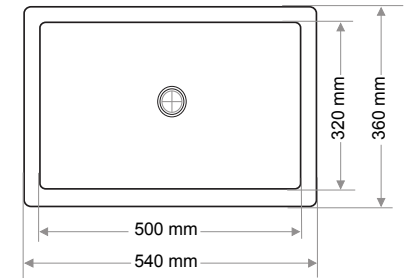

Ağırlık / Weight (Kg)

4,5

Gider Çapı / Outlet Radius (r/mm)

45

> D-412

GONDOL LAVABO
GONDOLA WASHBASIN