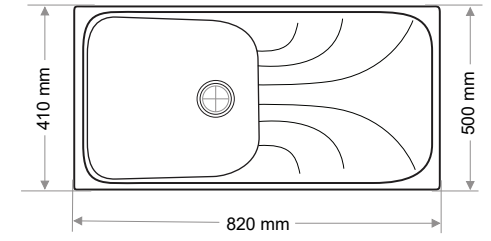

> SD-900

DAMLALIKLI 1,5 GÖZ EVİYE
DROPPER 1,5 BOWL SINK

Ağırlık / Weight (Kg)

12,5

Gider Çapı / Outlet Radius (r/mm)

90

> SD-901

DAMLALIKLI TEK GÖZ EVİYE
DROPPER SINGLE BOWL SINK

Ağırlık / Weight (Kg)

13,5

Gider Çapı / Outlet Radius (r/mm)

90

> SD-902

DAMLALIKLI TEK GÖZ EVİYE
DROPPER SINGLE BOWL SINK

Ağırlık / Weight (Kg)

10,5

Gider Çapı / Outlet Radius (r/mm)

90

> SD-903

TEK GÖZ EVİYE
SINGLE BOWL SINK

Ağırlık / Weight (Kg)

5,5

Gider Çapı / Outlet Radius (r/mm)

90