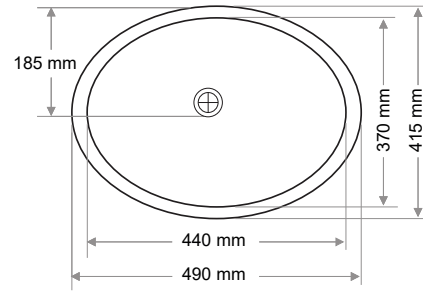

> D-405

ELİPS LAVABO
ELLIPSE WASHBASIN

Ağırlık / Weight (Kg)

4,3

Gider Çapı / Outlet Radius (r/mm)

45