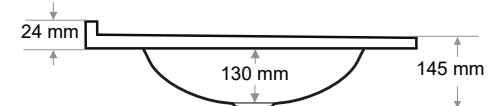

Ağırlık / Weight (Kg)

15,5

Gider Çapı / Outlet Radius (r/mm)

45

> E-7157

ETAJERLİ LAVABO
SINGLE BOWL TOP BASIN

Ağırlık / Weight (Kg)

11