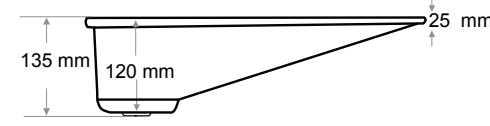

GİZLİ GİDERLİ LAVABO
CONCEALED DRAIN WASHBASIN

Ağırlık / Weight (Kg)	Gider Çapı / Outlet Radius (r/mm)
9,3	45

> G-960

GİZLİ GİDERLİ LAVABO
CONCEALED DRAIN WASHBASIN

Ağırlık / Weight (Kg)	Gider Çapı / Outlet Radius (r/mm)
9	45