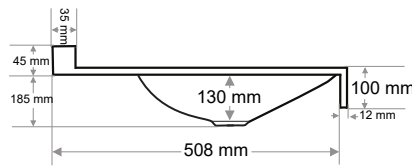

Ağırlık / Weight (Kg)

12

Gider Çapı / Outlet Radius (r/mm)

45

> H-7959

KUAFÖR LAVABOSU
BARBER SINK