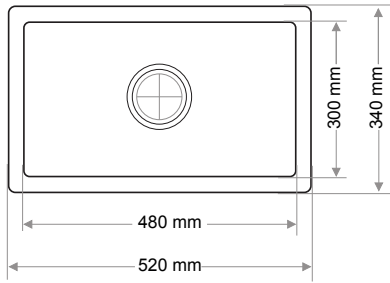

Ağırlık / Weight (Kg)

7

Gider Çapı / Outlet Radius (r/mm)

45

> D-407

DİKDÖRTGEN LAVABO
RECTANGULAR WASHBASIN

Ağırlık / Weight (Kg)

4,5