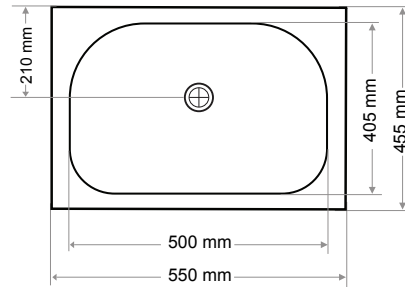

> SD-900

DAMLALIKLI 1,5 GÖZ EVİYE
DROPPER 1,5 BOWL SINK

Ağırlık / Weight (Kg)

12,5

Gider Çapı / Outlet Radius (r/mm)

90

> SD-901

DAMLALIKLI TEK GÖZ EVİYE
DROPPER SINGLE BOWL SINK

Ağırlık / Weight (Kg)

13,5

Gider Çapı / Outlet Radius (r/mm)

90

> SD-902

DAMLALIKLI TEK GÖZ EVİYE
DROPPER SINGLE BOWL SINK

Ağırlık / Weight (Kg)

10,5

Gider Çapı / Outlet Radius (r/mm)

90

> SD-903

TEK GÖZ EVİYE
SINGLE BOWL SINK

Ağırlık / Weight (Kg)

5,5

Gider Çapı / Outlet Radius (r/mm)

90

> SD-904

TEK GÖZ EVİYE
SINGLE BOWL SINK

Ağırlık / Weight (Kg)

8

Gider Çapı / Outlet Radius (r/mm)

90

> SD-905

TEK GÖZ EVİYE
SINGLE BOWL SINK