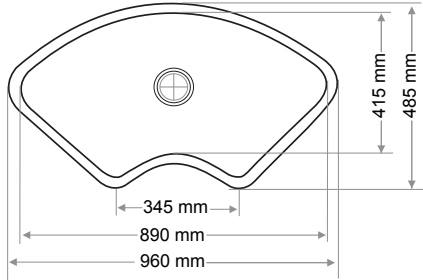

Gider Çapı / Outlet Radius (r/mm)

90

> C-314

TEK GÖZ EVİYE
SINGLE BOWL SINK

Ağırlık / Weight (Kg)

6,5

Gider Çapı / Outlet Radius (r/mm)

45 & 90

> F-601

TEK GÖZ EVİYE
SINGLE BOWL SINK

AKRİLİNE®

www.akriline.com

Ağırlık / Weight (Kg)

19,6

Gider Çapı / Outlet Radius (r/mm)

90

> SD-900

DAMLALIKLI 1,5 GÖZ EVİYE
DROPPER 1,5 BOWL SINK

Ağırlık / Weight (Kg)

12,5

Gider Çapı / Outlet Radius (r/mm)

90

> SD-901

DAMLALIKLI TEK GÖZ EVİYE
DROPPER SINGLE BOWL SINK