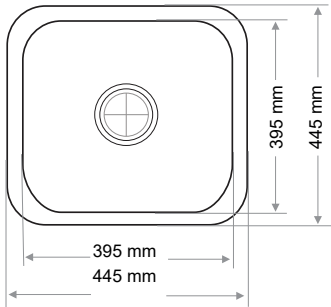

Gider Çapı / Outlet Radius (r/mm)

90

> C-306

TEK GÖZ EVİYE
SINGLE BOWL SINK

Ağırlık / Weight (Kg)

8,4

Gider Çapı / Outlet Radius (r/mm)

90

> C-307

TEK GÖZ EVİYE
SINGLE BOWL SINK

Ağırlık / Weight (Kg)

4

Gider Çapı / Outlet Radius (r/mm)

90

> C-308

TEK GÖZ EVİYE
SINGLE BOWL SINK

Ağırlık / Weight (Kg)

4,2

Gider Çapı / Outlet Radius (r/mm)

90

> C-309

TEK GÖZ EVİYE
SINGLE BOWL SINK

Ağırlık / Weight (Kg)

6,7

Gider Çapı / Outlet Radius (r/mm)

90

> C-310

TEK GÖZ EVİYE
SINGLE BOWL SINK

Ağırlık / Weight (Kg)

10,3

Gider Çapı / Outlet Radius (r/mm)

90