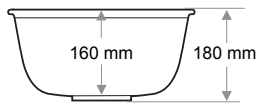

> D-416

**DİKDÖRTGEN LAVABO
RECTANGULAR WASHBASIN**