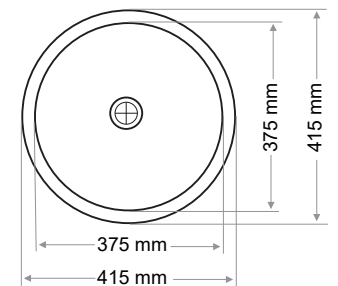

Ağırlık / Weight (Kg)

6,7

Gider Çapı / Outlet Radius (r/mm)

90

> C-313

TEK GÖZ EVİYE
SINGLE BOWL SINK

Ağırlık / Weight (Kg)

5,5

Gider Çapı / Outlet Radius (r/mm)

90

> C-314

TEK GÖZ EVİYE
SINGLE BOWL SINK

Ağırlık / Weight (Kg)

6,5

Gider Çapı / Outlet Radius (r/mm)

45 & 90