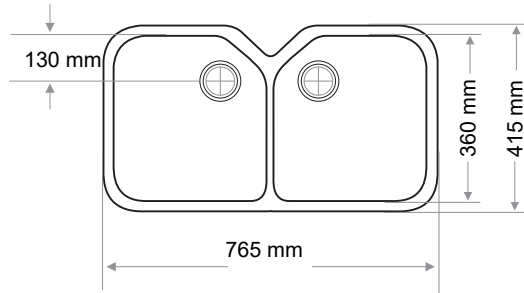

> A-101

ÇİFT GÖZ EVİYE
DOUBLE BOWL SINK

Ağırlık / Weight (Kg)	Gider Çapı / Outlet Radius (r/mm)
19	90

> A-102

ÇİFT GÖZ EVİYE
DOUBLE BOWL SINK

Ağırlık / Weight (Kg)	Gider Çapı / Outlet Radius (r/mm)
13	90

> B-201