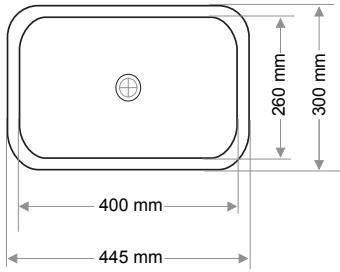

Ağırlık / Weight (Kg)

4,6

Gider Çapı / Outlet Radius (r/mm)

45

> D-419

DİKDÖRTGEN LAVABO
RECTANGULAR WASHBASIN

Ağırlık / Weight (Kg)

5,5