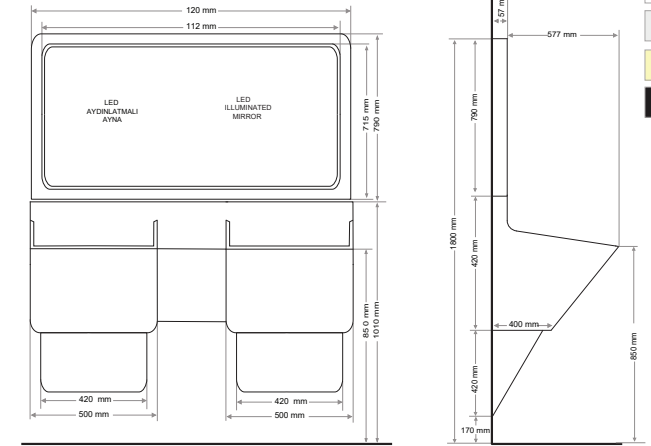

> LEA-003

DUVAR TİPİ LAVABO SETİ
WALL MOUNT BASIN SET

Ağırlık / Weight (Kg)

70

Gider Çapı / Outlet Radius (r/mm)

45