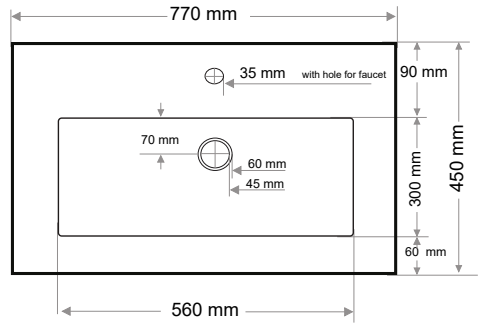

Gider Çapı / Outlet Radius (r/mm)

45

> E-8145

ETAJERLİ LAVABO
SINGLE BOWL TOP BASIN

Ağırlık / Weight (Kg)	Gider Çapı / Outlet Radius (r/mm)
10	45

> E-5845

ETAJERLİ LAVABO
SINGLE BOWL TOP BASIN

Ağırlık / Weight (Kg)	Gider Çapı / Outlet Radius (r/mm)
7,7	45

> E-5945

ETAJERLİ LAVABO
SINGLE BOWL TOP BASIN

Ağırlık / Weight (Kg)	Gider Çapı / Outlet Radius (r/mm)
8,3	45

> E-7745

ETAJERLİ LAVABO
SINGLE BOWL TOP BASIN

Ağırlık / Weight (Kg)

9

Gider Çapı / Outlet Radius (r/mm)

45

> E-10045

ETAJERLİ LAVABO
SINGLE BOWL TOP BASIN

Ağırlık / Weight (Kg)

11,5

Gider Çapı / Outlet Radius (r/mm)

45

> E-12045