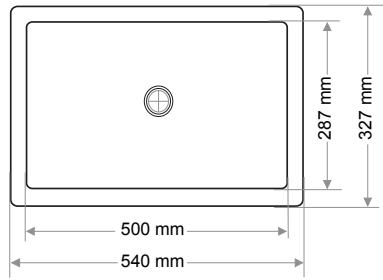

> D-409

GONDOL LAVABO
GONDOLA WASHBASIN

Ağırlık / Weight (Kg)

7,2

Gider Çapı / Outlet Radius (r/mm)

45

> D-410

GONDOL LAVABO
GONDOLA WASHBASIN