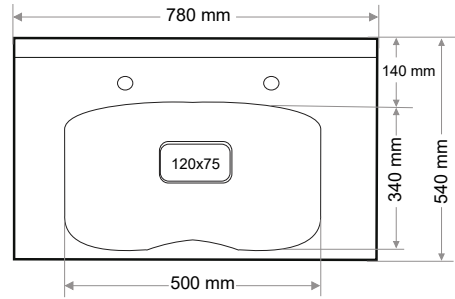

> H-7854

KUAFÖR LAVABOSU
BARBER SINK

Ağırlık / Weight (Kg)

14

Gider Çapı / Outlet Radius (r/mm)

45

> H-7952

KUAFÖR LAVABOSU
BARBER SINK