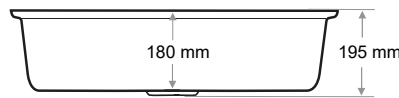

Ağırlık / Weight (Kg)

10,3

Gider Çapı / Outlet Radius (r/mm)

90

> C-311

TEK GÖZ EVİYE
SINGLE BOWL SINK