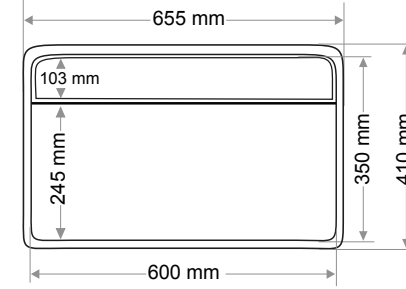

GİZLİ GİDERLİ LAVABO
CONCEALED DRAIN WASHBASIN

Ağırlık / Weight (Kg)	Gider Çapı / Outlet Radius (r/mm)
9,3	45

> G-960

GİZLİ GİDERLİ LAVABO
CONCEALED DRAIN WASHBASIN

Ağırlık / Weight (Kg)	Gider Çapı / Outlet Radius (r/mm)
9	45