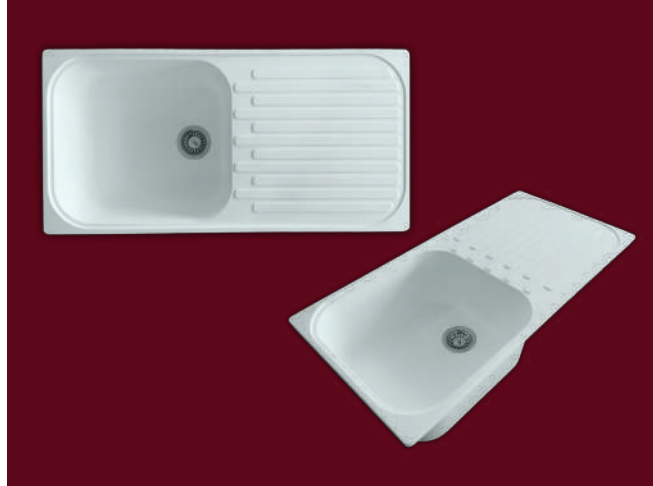

> SD-900

DAMLALIKLI 1,5 GÖZ EVİYE
DROPPER 1,5 BOWL SINK

Ağırlık / Weight (Kg)

12,5

Gider Çapı / Outlet Radius (r/mm)

90

> SD-901

DAMLALIKLI TEK GÖZ EVİYE
DROPPER SINGLE BOWL SINK