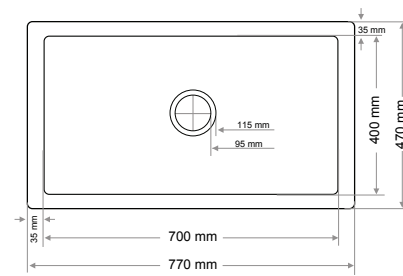

> SD-904

TEK GÖZ EVİYE
SINGLE BOWL SINK

Ağırlık / Weight (Kg)

8

Gider Çapı / Outlet Radius (r/mm)

90

> SD-905

TEK GÖZ EVİYE
SINGLE BOWL SINK

Ağırlık / Weight (Kg)

10

Gider Çapı / Outlet Radius (r/mm)

95

> SD-906

TEK GÖZ EVİYE
SINGLE BOWL SINK

> SD-907

TEK GÖZ EVİYE
SINGLE BOWL SINK