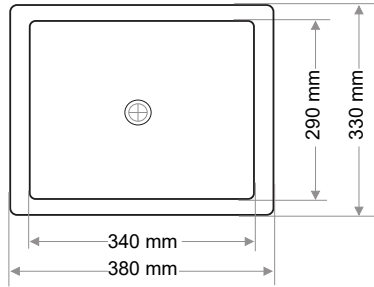

> D-413

DİKDÖRTGEN LAVABO
RECTANGULAR WASHBASIN