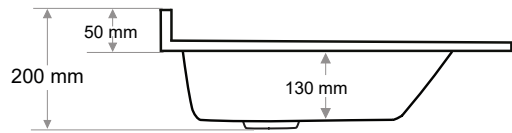

> E-8145

ETAJERLİ LAVABO
SINGLE BOWL TOP BASIN

Ağırlık / Weight (Kg)	Gider Çapı / Outlet Radius (r/mm)
10	45

> E-5845

ETAJERLİ LAVABO
SINGLE BOWL TOP BASIN