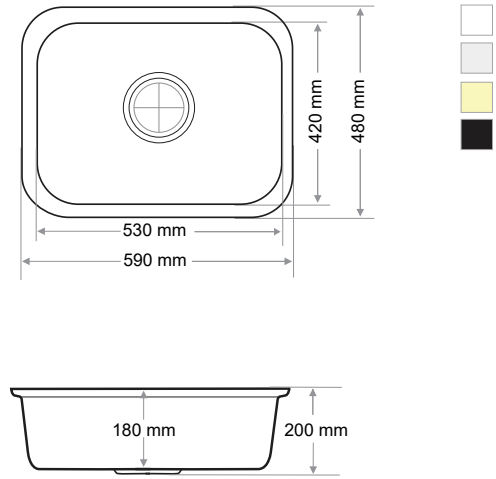

Ağırlık / Weight (Kg)	Gider Çapı / Outlet Radius (r/mm)
12,8	90

Ağırlık / Weight (Kg)	Gider Çapı / Outlet Radius (r/mm)
10,5	90

Ağırlık / Weight (Kg)	Gider Çapı / Outlet Radius (r/mm)
17	90

> B-205

1,5 GÖZ EVİYE
1,5 BOWL SINK

Ağırlık / Weight (Kg)

12,8

Gider Çapı / Outlet Radius (r/mm)

90

> C-301

TEK GÖZ EVİYE
SINGLE BOWL SINK

Ağırlık / Weight (Kg)

9,2

Gider Çapı / Outlet Radius (r/mm)

90

> C-302

TEK GÖZ EVİYE
SINGLE BOWL SINK

Ağırlık / Weight (Kg)

11,5

Gider Çapı / Outlet Radius (r/mm)

90