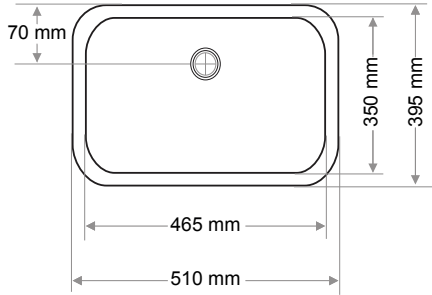

> D-425

DİKDÖRTGEN LAVABO
RECTANGULAR WASHBASIN