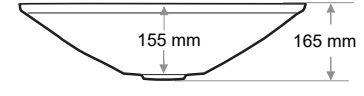

> D-405

ELİPS LAVABO
ELLIPSE WASHBASIN

Ağırlık / Weight (Kg)

4,3

Gider Çapı / Outlet Radius (r/mm)

45

> D-406

GONDOL LAVABO
GONDOLA WASHBASIN