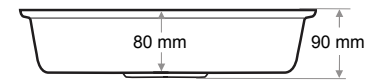

Ağırlık / Weight (Kg)

3,8

Gider Çapı / Outlet Radius (r/mm)

48

> D-424

**DİKDÖRTGEN LAVABO
RECTANGULAR WASHBASIN**