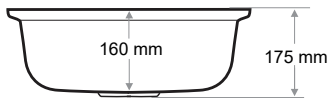

> C-307

TEK GÖZ EVİYE
SINGLE BOWL SINK

Ağırlık / Weight (Kg)

4

Gider Çapı / Outlet Radius (r/mm)

90

> C-308

TEK GÖZ EVİYE
SINGLE BOWL SINK

Ağırlık / Weight (Kg)

4,2

Gider Çapı / Outlet Radius (r/mm)

90

> C-309

TEK GÖZ EVİYE
SINGLE BOWL SINK

Ağırlık / Weight (Kg)

6,7