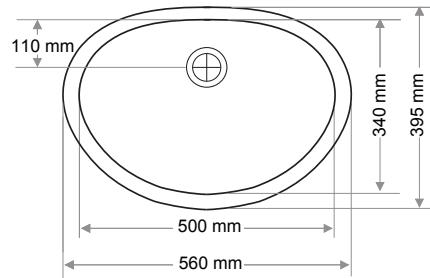

> D-401

ELİPS LAVABO
ELLIPSE WASHBASIN

Ağırlık / Weight (Kg)

7,4

Gider Çapı / Outlet Radius (r/mm)

45

> D-402

ELİPS LAVABO
ELLIPSE WASHBASIN