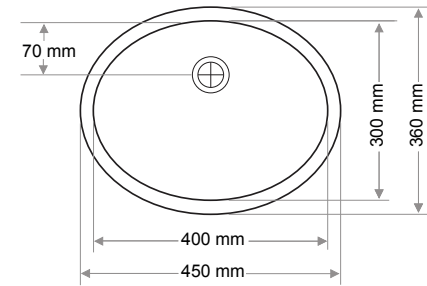

Ağırlık / Weight (Kg)

5,7

Gider Çapı / Outlet Radius (r/mm)

45

> D-403

ELİPS LAVABO
ELLIPSE WASHBASIN

Ağırlık / Weight (Kg)

4,2