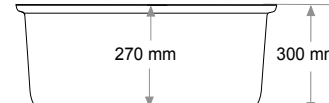

Ağırlık / Weight (Kg)

13,5

Gider Çapı / Outlet Radius (r/mm)

45