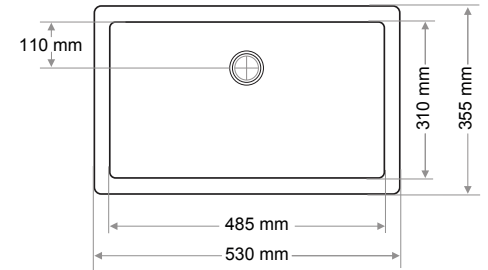

Ağırlık / Weight (Kg)

3,8

Gider Çapı / Outlet Radius (r/mm)

48

> D-424

**DİKDÖRTGEN LAVABO
RECTANGULAR WASHBASIN**