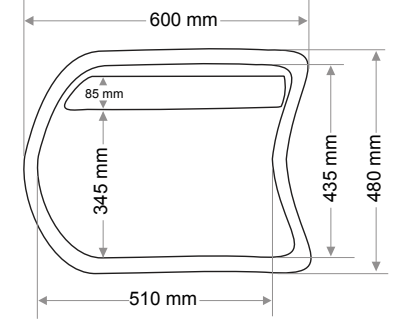

Ağırlık / Weight (Kg)

13,5

Gider Çapı / Outlet Radius (r/mm)

45

> G-995

GİZLİ GİDERLİ LAVABO
CONCEALED DRAIN WASHBASIN

Ağırlık / Weight (Kg)

7,5

Gider Çapı / Outlet Radius (r/mm)

45

> E-091

ETAJERLİ LAVABO
SINGLE BOWL TOP BASIN

Ağırlık / Weight (Kg)

15

Gider Çapı / Outlet Radius (r/mm)

45