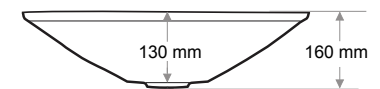

Ağırlık / Weight (Kg)

5,8

Gider Çapı / Outlet Radius (r/mm)

45