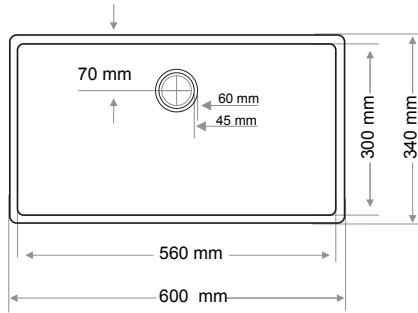

> D-428

DİKDÖRTGEN LAVABO
RECTANGULAR WASHBASIN