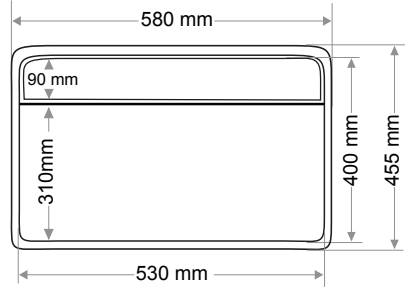

Ağırlık / Weight (Kg)	Gider Çapı / Outlet Radius (r/mm)
9,3	45

> G-960

GİZLİ GİDERLİ LAVABO
CONCEALED DRAIN WASHBASIN