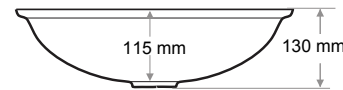

Ağırlık / Weight (Kg)

6,5

Gider Çapı / Outlet Radius (r/mm)

45

> D-423

**ELİPS LAVABO
ELLIPSE WASHBASIN**

Ağırlık / Weight (Kg)

3,8