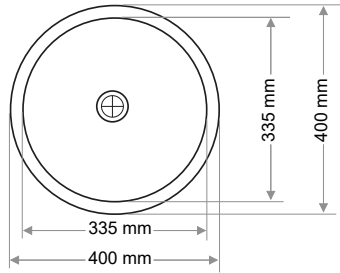

> D-404

YUVARLAK LAVABO
ROUND WASHBASIN

Ağırlık / Weight (Kg)

4,7

Gider Çapı / Outlet Radius (r/mm)

45