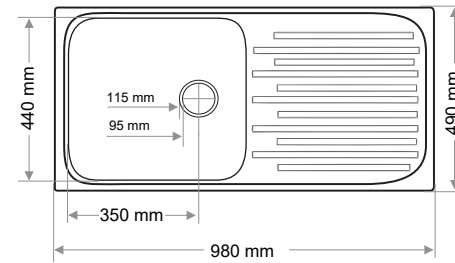

> SD-900

DAMLALIKLI 1,5 GÖZ EVİYE
DROPPER 1,5 BOWL SINK

Ağırlık / Weight (Kg)

12,5

Gider Çapı / Outlet Radius (r/mm)

90

> SD-901

DAMLALIKLI TEK GÖZ EVİYE
DROPPER SINGLE BOWL SINK

Ağırlık / Weight (Kg)

13,5

Gider Çapı / Outlet Radius (r/mm)

90

> SD-902

DAMLALIKLI TEK GÖZ EVİYE
DROPPER SINGLE BOWL SINK

Ağırlık / Weight (Kg)

10,5