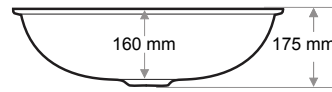

> D-401

ELİPS LAVABO
ELLIPSE WASHBASIN

Ağırlık / Weight (Kg)

7,4

Gider Çapı / Outlet Radius (r/mm)

45

> D-402

ELİPS LAVABO
ELLIPSE WASHBASIN