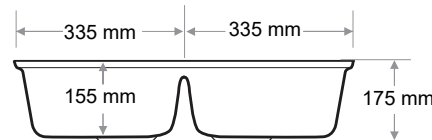

> A-101

ÇİFT GÖZ EVİYE
DOUBLE BOWL SINK

Ağırlık / Weight (Kg)	Gider Çapı / Outlet Radius (r/mm)
19	90

> A-102

ÇİFT GÖZ EVİYE
DOUBLE BOWL SINK

Ağırlık / Weight (Kg)	Gider Çapı / Outlet Radius (r/mm)
13	90

> B-201