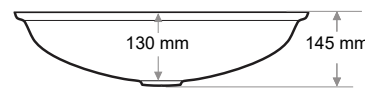

> D-405

ELİPS LAVABO
ELLIPSE WASHBASIN

Ağırlık / Weight (Kg)

4,3

Gider Çapı / Outlet Radius (r/mm)

45