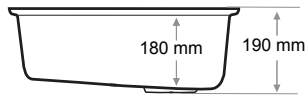

> SD-903

TEK GÖZ EVİYE
SINGLE BOWL SINK

Ağırlık / Weight (Kg)

5,5

Gider Çapı / Outlet Radius (r/mm)

90