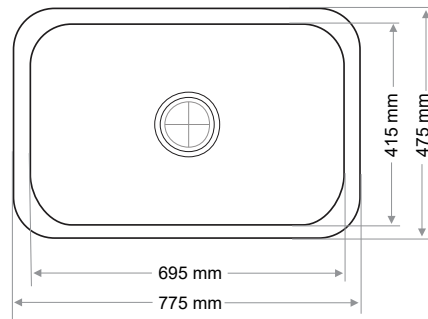

> C-307

TEK GÖZ EVİYE
SINGLE BOWL SINK

Ağırlık / Weight (Kg)

4

Gider Çapı / Outlet Radius (r/mm)

90

> C-308

TEK GÖZ EVİYE
SINGLE BOWL SINK

Ağırlık / Weight (Kg)

4,2

Gider Çapı / Outlet Radius (r/mm)

90

> C-309

TEK GÖZ EVİYE
SINGLE BOWL SINK

Ağırlık / Weight (Kg)

6,7

Gider Çapı / Outlet Radius (r/mm)

90

> C-310

TEK GÖZ EVİYE
SINGLE BOWL SINK

Ağırlık / Weight (Kg)

10,3

Gider Çapı / Outlet Radius (r/mm)

90