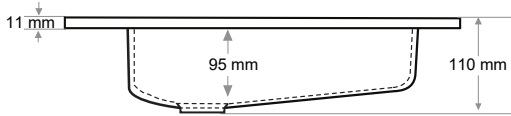

> E-5945

ETAJERLİ LAVABO
SINGLE BOWL TOP BASIN

Ağırlık / Weight (Kg)	Gider Çapı / Outlet Radius (r/mm)
8,3	45

> E-7745

ETAJERLİ LAVABO
SINGLE BOWL TOP BASIN

Ağırlık / Weight (Kg)

9

Gider Çapı / Outlet Radius (r/mm)