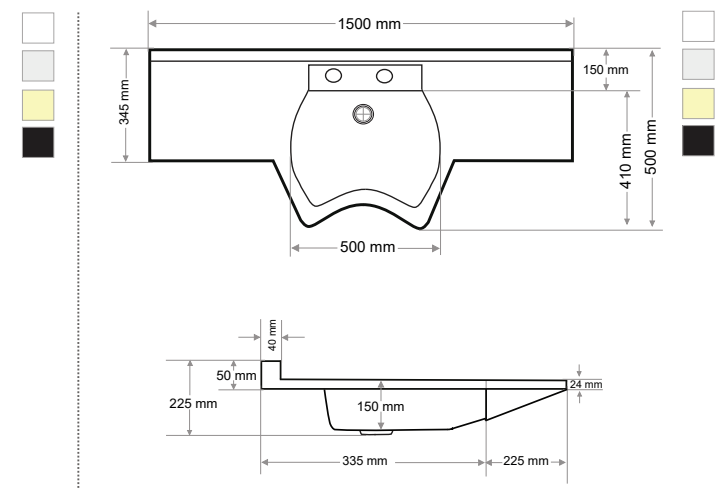

Ağırlık / Weight (Kg)

9,8

Gider Çapı / Outlet Radius (r/mm)

45

> K-150

ENGELLİ LAVABOSU
WASH BASIN FOR THE DISABLED

Ölçüler/Dimensions
800x560/100x560/1200x560/1500x560 mm

Ağırlık / Weight (Kg)