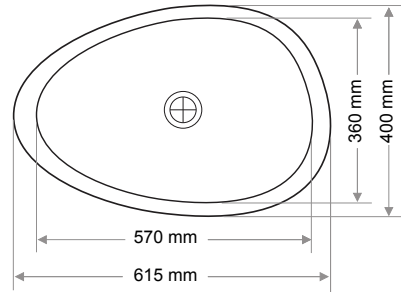

Ağırlık / Weight (Kg)

4,5

Gider Çapı / Outlet Radius (r/mm)

45

> D-408

MİDYE LAVABO
MUSSEL WASHBASIN