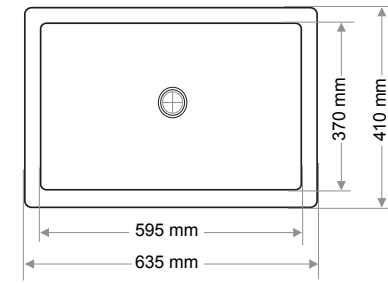

Ağırlık / Weight (Kg)

7

Gider Çapı / Outlet Radius (r/mm)

45

> D-409

GONDOL LAVABO
GONDOLA WASHBASIN