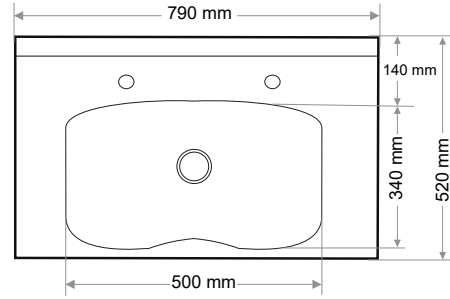

Ağırlık / Weight (Kg)

12

Gider Çapı / Outlet Radius (r/mm)

45

> H-7959

KUAFÖR LAVABOSU
BARBER SINK