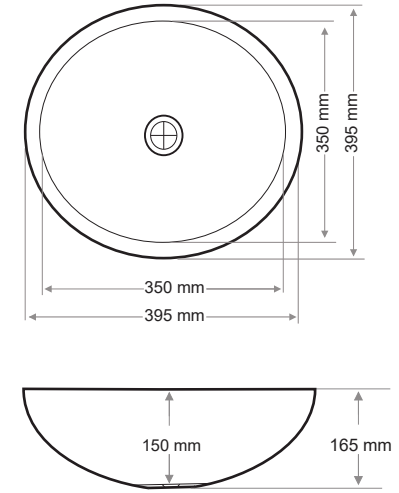

Ağırlık / Weight (Kg)	Gider Çapı / Outlet Radius (r/mm)
8,4	45

> S-903 MALIA

YUVARLAK LAVABO- ROUND WASHBASIN

Teknik Çizim / Technical Drawing

Ağırlık / Weight (Kg)	Gider Çapı / Outlet Radius (r/mm)
6	45

> S-904 MARINA

ELİPS LAVABO - ELLIPSE WASHBASIN

Teknik Çizim / Technical Drawing

Ağırlık / Weight (Kg)

4

Gider Çapı / Outlet Radius (r/mm)

45

> S-905 MIKE

KARE LAVABO - SQUARE WASHBASIN

Teknik Çizim / Technical Drawing

Ağırlık / Weight (Kg)

9,8

Gider Çapı / Outlet Radius (r/mm)

45

➤ S-906 MILANO

YUVARLAK LAVABO - ROUND WASHBASIN

Teknik Çizim / Technical Drawing

9,6

Gider Çapı / Outlet Radius (r/mm)

45

➤ S-908 POALO

ELİPS LAVABO - ELLIPSE WASHBASIN

Teknik Çizim / Technical Drawing

Ağırlık / Weight (Kg)

4,4