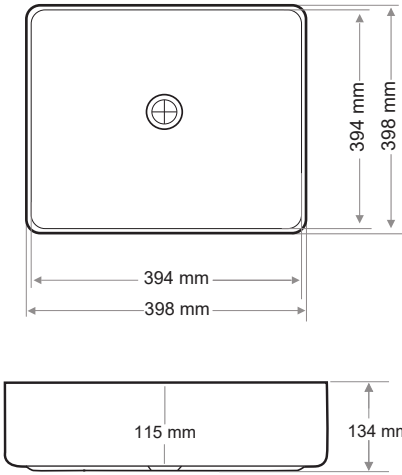

DİKDÖRTGEN LAVABO - RECTANGULAR WASHBASIN

Ağırlık / Weight (Kg)

8,9

Gider Çapı / Outlet Radius (r/mm)

45

➤ S-902 LEONA

ELİPS LAVABO - ELLIPSE WASHBASIN

Teknik Çizim / Technical Drawing

Ağırlık / Weight (Kg)	Gider Çapı / Outlet Radius (r/mm)
8,4	45

> S-903 MALIA

YUVARLAK LAVABO- ROUND WASHBASIN

Teknik Çizim / Technical Drawing

Ağırlık / Weight (Kg)	Gider Çapı / Outlet Radius (r/mm)
6	45

> S-904 MARINA

ELİPS LAVABO - ELLIPSE WASHBASIN

Teknik Çizim / Technical Drawing

Ağırlık / Weight (Kg)

4

Gider Çapı / Outlet Radius (r/mm)

45

> S-905 MIKE

KARE LAVABO - SQUARE WASHBASIN

Teknik Çizim / Technical Drawing

Ağırlık / Weight (Kg)

9,8

Gider Çapı / Outlet Radius (r/mm)

45

➤ S-906 MILANO

YUVARLAK LAVABO - ROUND WASHBASIN

Teknik Çizim / Technical Drawing