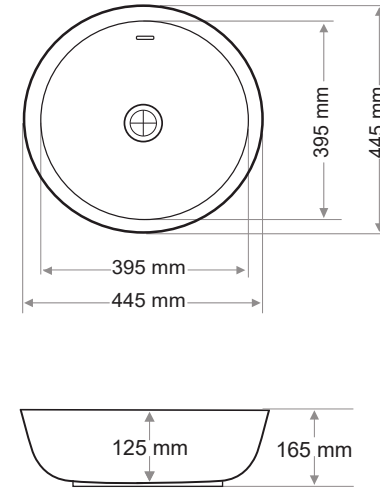

Teknik Çizim / Technical Drawing

Ağırlık / Weight (Kg)

9,8

Gider Çapı / Outlet Radius (r/mm)

45

➤ S-906 MILANO

YUVARLAK LAVABO - ROUND WASHBASIN

Teknik Çizim / Technical Drawing

> S-3912 ANDRO

YUVARLAK LAVABO - ROUND WASHBASIN

Teknik Çizim / Technical Drawing

Ağırlık / Weight (Kg)

5

Gider Çapı / Outlet Radius (r/mm)

45

> S-4113 ELISON

YUVARLAK LAVABO - ROUND WASHBASIN

Teknik Çizim / Technical Drawing

Ağırlık / Weight (Kg)

4

Gider Çapı / Outlet Radius (r/mm)

45

> S-4500 ARES

TAŞMA GİDERLİ YUVARLAK LAVABO - OVERFLOW ROUND WASHBASIN

Teknik Çizim / Technical Drawing

Ağırlık / Weight (Kg)

12,8

Gider Çapı / Outlet Radius (r/mm)

45

> S-5837 LAMASSU MİDYE LAVABO- MUSSEL WASHBASIN

Teknik Çizim / Technical Drawing

Ağırlık / Weight (Kg)	Gider Çapı / Outlet Radius (r/mm)
5,5	45