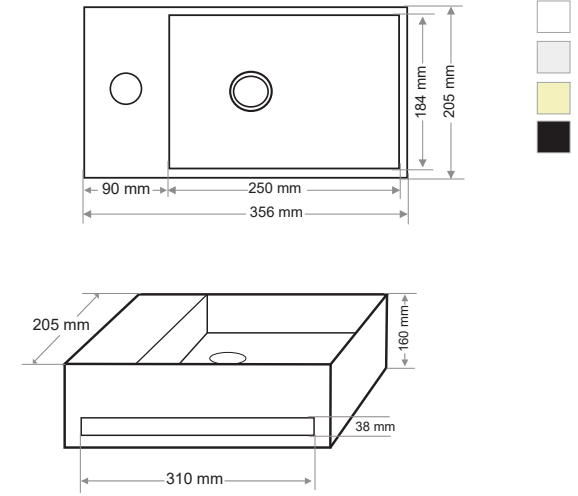

Gider Çapı / Outlet Radius (r/mm)

45

> S-909 ZORA

YUVARLAK LAVABO - ROUND WASHBASIN

Teknik Çizim / Technical Drawing

Ağırlık / Weight (Kg)

4,9

Gider Çapı / Outlet Radius (r/mm)

45

> S-3520 HERA

DİKDÖRTGEN ASMA LAVABO - RECTANGULAR WALL HUNG BASIN

Teknik Çizim / Technical Drawing

Ağırlık / Weight (Kg)

5,5

Gider Çapı / Outlet Radius (r/mm)

45