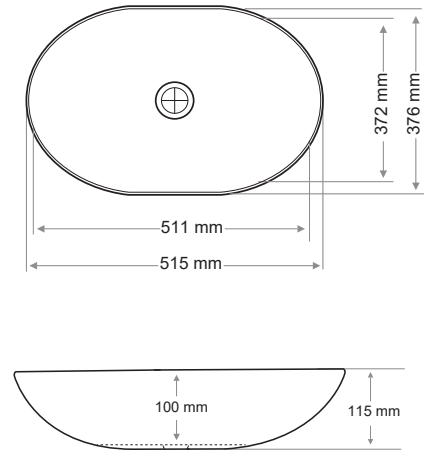

Teknik Çizim / Technical Drawing

Ağırlık / Weight (Kg)

9,8

Gider Çapı / Outlet Radius (r/mm)

45

➤ S-906 MILANO

YUVARLAK LAVABO - ROUND WASHBASIN

Teknik Çizim / Technical Drawing

Ağırlık / Weight (Kg)

7,5

Gider Çapı / Outlet Radius (r/mm)

45

> S-907 PALM BEACH

GONDOL LAVABO - GONDOLA WASHBASIN

Teknik Çizim / Technical Drawing

Ağırlık / Weight (Kg)

9,6

Gider Çapı / Outlet Radius (r/mm)

45

➤ S-908 POALO

ELİPS LAVABO - ELLIPSE WASHBASIN

Teknik Çizim / Technical Drawing

Ağırlık / Weight (Kg)

4,4

Gider Çapı / Outlet Radius (r/mm)

45

> S-909 ZORA

YUVARLAK LAVABO - ROUND WASHBASIN

Teknik Çizim / Technical Drawing

Ağırlık / Weight (Kg)

4,9

Gider Çapı / Outlet Radius (r/mm)