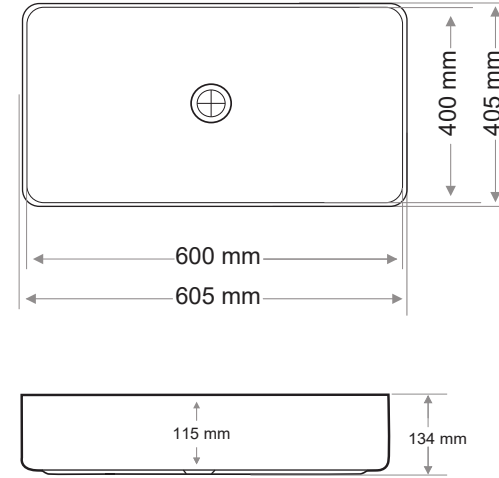

➤ S-900 ADELA

ELİPS LAVABO - ELLIPSE WASHBASIN

Teknik Çizim / Technical Drawing

Ağırlık / Weight (Kg)

3,9

Gider Çapı / Outlet Radius (r/mm)

45

> S-901 DELPHI

DİKDÖRTGEN LAVABO - RECTANGULAR WASHBASIN

Ağırlık / Weight (Kg)

8,9

Gider Çapı / Outlet Radius (r/mm)

45

➤ S-902 LEONA

ELİPS LAVABO - ELLIPSE WASHBASIN

Teknik Çizim / Technical Drawing