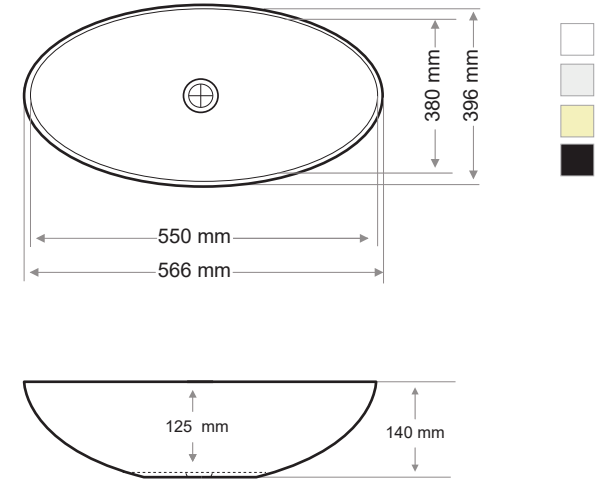

45

> S-702-S ZEUS

KARE LAVABO - SQUARE WASHBASIN

Teknik Çizim / Technical Drawing

Ağırlık / Weight (Kg)

9,8

Gider Çapı / Outlet Radius (r/mm)

45

➤ S-900 ADELA

ELİPS LAVABO - ELLIPSE WASHBASIN

Teknik Çizim / Technical Drawing

Ağırlık / Weight (Kg)

3,9

Gider Çapı / Outlet Radius (r/mm)

45

> S-901 DELPHI