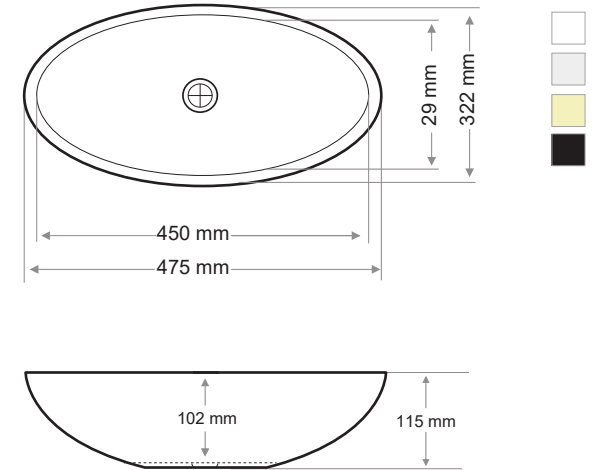

Teknik Çizim / Technical Drawing

Ağırlık / Weight (Kg)

4

Gider Çapı / Outlet Radius (r/mm)

45