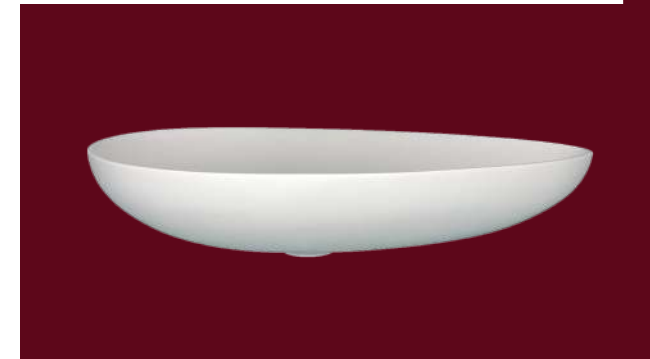

Teknik Çizim / Technical Drawing

Ağırlık / Weight (Kg)

12,8

Gider Çapı / Outlet Radius (r/mm)

45

> S-5837 LAMASSU MİDYE LAVABO- MUSSEL WASHBASIN

Teknik Çizim / Technical Drawing

Ağırlık / Weight (Kg)	Gider Çapı / Outlet Radius (r/mm)
5,5	45