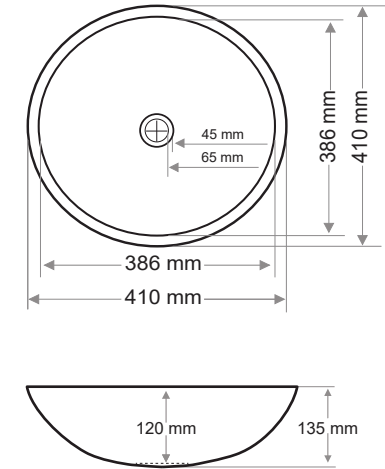

Teknik Çizim / Technical Drawing

Ağırlık / Weight (Kg)

9,8

Gider Çapı / Outlet Radius (r/mm)

45

➤ S-906 MILANO

YUVARLAK LAVABO - ROUND WASHBASIN

Teknik Çizim / Technical Drawing

Gider Çapı / Outlet Radius (r/mm)

45

> S-909 ZORA

YUVARLAK LAVABO - ROUND WASHBASIN

Teknik Çizim / Technical Drawing

Ağırlık / Weight (Kg)

4,9

Gider Çapı / Outlet Radius (r/mm)

> S-3912 ANDRO

YUVARLAK LAVABO - ROUND WASHBASIN

Teknik Çizim / Technical Drawing

Ağırlık / Weight (Kg)

5

Gider Çapı / Outlet Radius (r/mm)

45

> S-4113 ELISON

YUVARLAK LAVABO - ROUND WASHBASIN

Teknik Çizim / Technical Drawing

Ağırlık / Weight (Kg)

4

Gider Çapı / Outlet Radius (r/mm)

45

> S-4500 ARES

TAŞMA GİDERLİ YUVARLAK LAVABO - OVERFLOW ROUND WASHBASIN