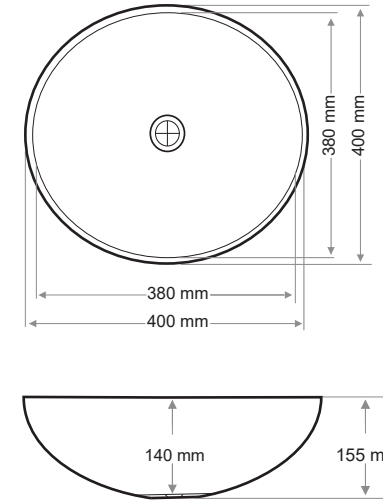

Teknik Çizim / Technical Drawing

Ağırlık / Weight (Kg)

9,8

Gider Çapı / Outlet Radius (r/mm)

45

➤ S-906 MILANO

YUVARLAK LAVABO - ROUND WASHBASIN

Teknik Çizim / Technical Drawing

9,6

Gider Çapı / Outlet Radius (r/mm)

45

➤ S-908 POALO

ELİPS LAVABO - ELLIPSE WASHBASIN

Teknik Çizim / Technical Drawing

Ağırlık / Weight (Kg)

4,4

Gider Çapı / Outlet Radius (r/mm)

45

> S-909 ZORA

YUVARLAK LAVABO - ROUND WASHBASIN

Teknik Çizim / Technical Drawing

Ağırlık / Weight (Kg)

4,9

Gider Çapı / Outlet Radius (r/mm)