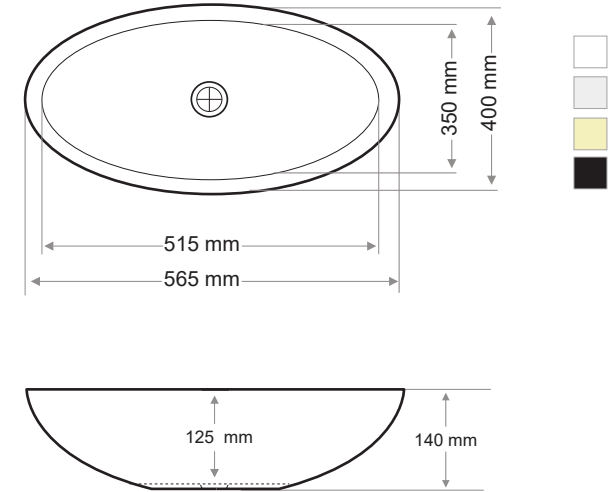

➤ S-900 ADELA

ELİPS LAVABO - ELLIPSE WASHBASIN

Teknik Çizim / Technical Drawing

Ağırlık / Weight (Kg)

3,9

Gider Çapı / Outlet Radius (r/mm)

45

> S-901 DELPHI

DİKDÖRTGEN LAVABO - RECTANGULAR WASHBASIN

Ağırlık / Weight (Kg)

8,9

Gider Çapı / Outlet Radius (r/mm)

45

➤ S-902 LEONA

ELİPS LAVABO - ELLIPSE WASHBASIN

Teknik Çizim / Technical Drawing

Ağırlık / Weight (Kg)	Gider Çapı / Outlet Radius (r/mm)
8,4	45

> S-903 MALIA

YUVARLAK LAVABO- ROUND WASHBASIN

Teknik Çizim / Technical Drawing

Ağırlık / Weight (Kg)	Gider Çapı / Outlet Radius (r/mm)
6	45

> S-904 MARINA

Teknik Çizim / Technical Drawing

Ağırlık / Weight (Kg)

9,8

Gider Çapı / Outlet Radius (r/mm)

45

➤ S-906 MILANO

YUVARLAK LAVABO - ROUND WASHBASIN

Teknik Çizim / Technical Drawing