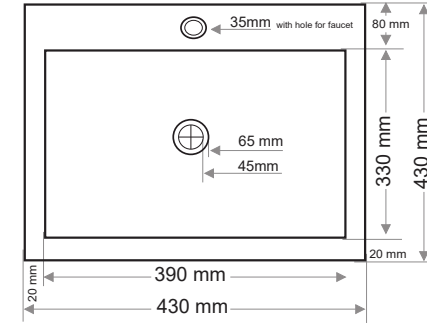

45

> S-702-S ZEUS

KARE LAVABO - SQUARE WASHBASIN

Teknik Çizim / Technical Drawing

Ağırlık / Weight (Kg)

9,8

Gider Çapı / Outlet Radius (r/mm)

45

➤ S-900 ADELA

ELİPS LAVABO - ELLIPSE WASHBASIN

Teknik Çizim / Technical Drawing

Ağırlık / Weight (Kg)

3,9

Gider Çapı / Outlet Radius (r/mm)

45

> S-901 DELPHI