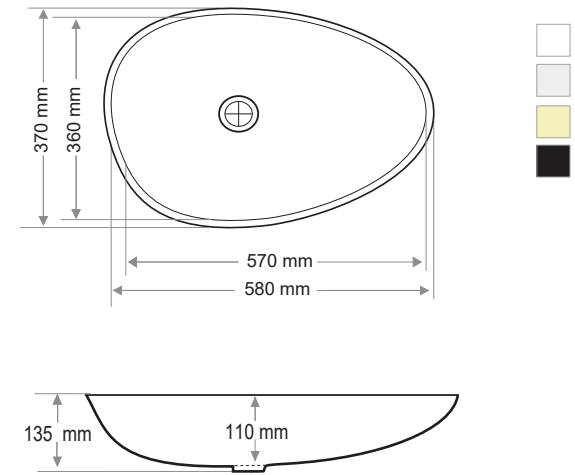

YUVARLAK LAVABO - ROUND WASHBASIN

Teknik Çizim / Technical Drawing

Ağırlık / Weight (Kg)

4

Gider Çapı / Outlet Radius (r/mm)

45

> S-4500 ARES

TAŞMA GİDERLİ YUVARLAK LAVABO - OVERFLOW ROUND WASHBASIN

Teknik Çizim / Technical Drawing

Ağırlık / Weight (Kg)

12,8

Gider Çapı / Outlet Radius (r/mm)

45

> S-5837 LAMASSU MİDYE LAVABO- MUSSEL WASHBASIN

Teknik Çizim / Technical Drawing

Ağırlık / Weight (Kg)	Gider Çapı / Outlet Radius (r/mm)
5,5	45