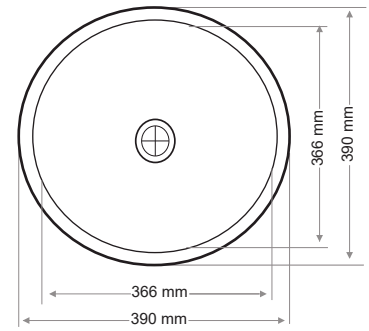

9,6

Gider Çapı / Outlet Radius (r/mm)

45

➤ S-908 POALO

ELİPS LAVABO - ELLIPSE WASHBASIN

Teknik Çizim / Technical Drawing

Ağırlık / Weight (Kg)

4,4

Gider Çapı / Outlet Radius (r/mm)

45

> S-909 ZORA

YUVARLAK LAVABO - ROUND WASHBASIN

Teknik Çizim / Technical Drawing

Ağırlık / Weight (Kg)

4,9

Gider Çapı / Outlet Radius (r/mm)

45

> S-3520 HERA

DİKDÖRTGEN ASMA LAVABO - RECTANGULAR WALL HUNG BASIN

Teknik Çizim / Technical Drawing

Ağırlık / Weight (Kg)

5,5

Gider Çapı / Outlet Radius (r/mm)

45

> S-3912 ANDRO

YUVARLAK LAVABO - ROUND WASHBASIN

Teknik Çizim / Technical Drawing

Ağırlık / Weight (Kg)

5

Gider Çapı / Outlet Radius (r/mm)

45

> S-4113 ELISON