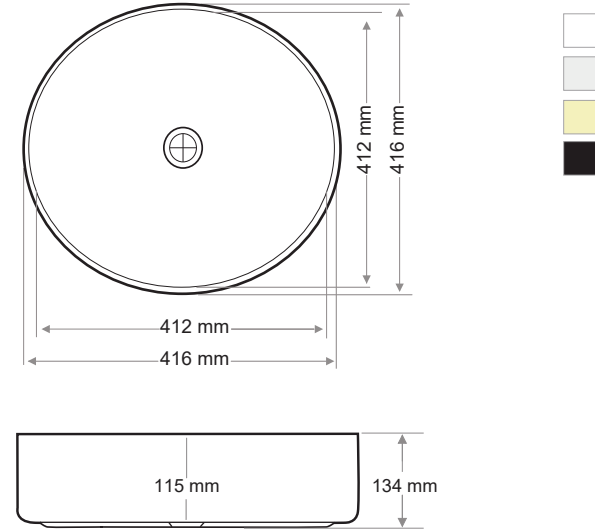

DİKDÖRTGEN LAVABO - RECTANGULAR WASHBASIN

Ağırlık / Weight (Kg)

8,9

Gider Çapı / Outlet Radius (r/mm)

45

➤ S-902 LEONA

ELİPS LAVABO - ELLIPSE WASHBASIN

Teknik Çizim / Technical Drawing

Ağırlık / Weight (Kg)	Gider Çapı / Outlet Radius (r/mm)
8,4	45

> S-903 MALIA

YUVARLAK LAVABO- ROUND WASHBASIN

Teknik Çizim / Technical Drawing

Ağırlık / Weight (Kg)	Gider Çapı / Outlet Radius (r/mm)
6	45

> S-904 MARINA

Teknik Çizim / Technical Drawing

Ağırlık / Weight (Kg)

9,8

Gider Çapı / Outlet Radius (r/mm)

45

➤ S-906 MILANO

YUVARLAK LAVABO - ROUND WASHBASIN

Teknik Çizim / Technical Drawing