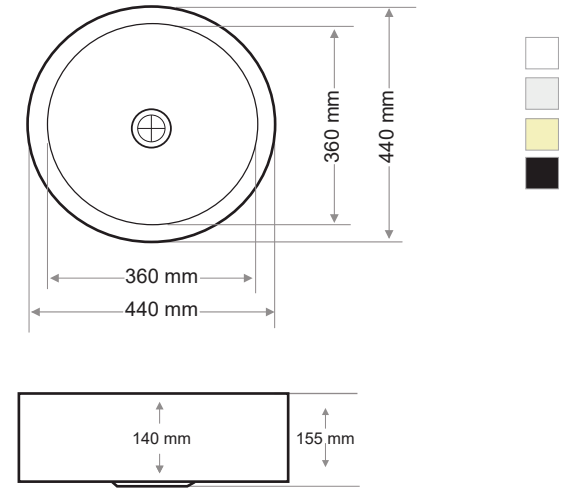

AKRİLİNE®

www.akriline.com

➤ S-700 FLEO

YUVARLAK LAVABO - ROUND WASHBASIN

Teknik Çizim / Technical Drawing

Ağırlık / Weight (Kg)

5,7

Gider Çapı / Outlet Radius (r/mm)

45

> S-702-S ZEUS

KARE LAVABO - SQUARE WASHBASIN

Teknik Çizim / Technical Drawing

Ağırlık / Weight (Kg)

9,8

Gider Çapı / Outlet Radius (r/mm)

45

➤ S-900 ADELA

ELİPS LAVABO - ELLIPSE WASHBASIN

Teknik Çizim / Technical Drawing

Ağırlık / Weight (Kg)

3,9

Gider Çapı / Outlet Radius (r/mm)

45

> S-901 DELPHI