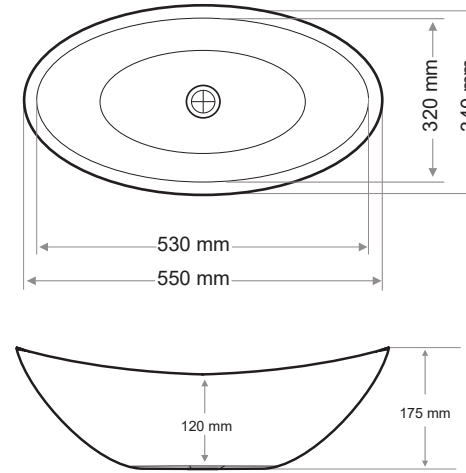

Teknik Çizim / Technical Drawing

Ağırlık / Weight (Kg)

9,8

Gider Çapı / Outlet Radius (r/mm)

45

➤ S-906 MILANO

YUVARLAK LAVABO - ROUND WASHBASIN

Teknik Çizim / Technical Drawing

Ağırlık / Weight (Kg)

7,5

Gider Çapı / Outlet Radius (r/mm)

45

> S-907 PALM BEACH

GONDOL LAVABO - GONDOLA WASHBASIN

Teknik Çizim / Technical Drawing

Ağırlık / Weight (Kg)

9,6

Gider Çapı / Outlet Radius (r/mm)

45

➤ S-908 POALO

ELİPS LAVABO - ELLIPSE WASHBASIN

Teknik Çizim / Technical Drawing

Ağırlık / Weight (Kg)

4,4

Gider Çapı / Outlet Radius (r/mm)

45

> S-909 ZORA

YUVARLAK LAVABO - ROUND WASHBASIN

Teknik Çizim / Technical Drawing

Ağırlık / Weight (Kg)

4,9

Gider Çapı / Outlet Radius (r/mm)